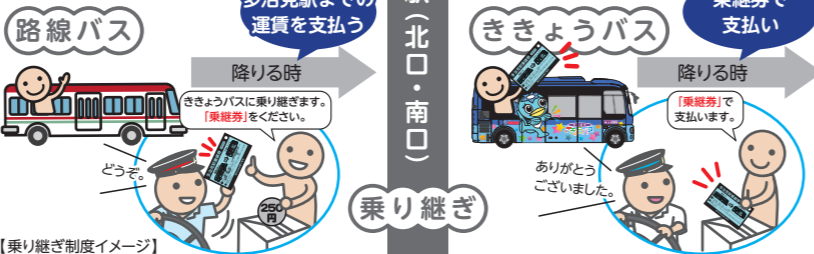

www.city.tajimi.lg.jp/kurashi/toshikakaku/kotsu/kikyobus/

スマートフォンやパソコンでききょうバス中心市街地線のルートが検索できます!

JRからききょうバス中心市街地線への乗り継ぎなどのルート検索ができるようになりました。

路線バス→ききょうバス 乗り継ぎ制度のご案内

多治見駅で路線バス(東鉄バス)からききょうバス中心市街地線へ乗り継ぐ場合、100円分のききょうバス乗継券が利用できます。

ききょうバス 多治見駅 乗継券見本

- 多治見駅で路線バスの料金を支払う際、乗務員にききょうバスに乗り継ぐことを伝え、乗継券を受け取る。多治見駅までの運賃を支払う。
- ききょうバスの料金を支払う際に、100円分の運賃として利用する。(当日限り有効) 乗継券で支払い

【乗り継ぎ制度イメージ】

障がい者割引制度

対象 障害者手帳を所持している方及び介護が必要な方の介護者1名

- ★1日券は半額(150円)で購入できます。
- ★乗継券と併用できます。
- ★運転免許証自主返納者割引制度との併用はできません。
- ★回数券の割引額についてはお問い合わせください。
- ★ミライIDが利用できるようになりました。