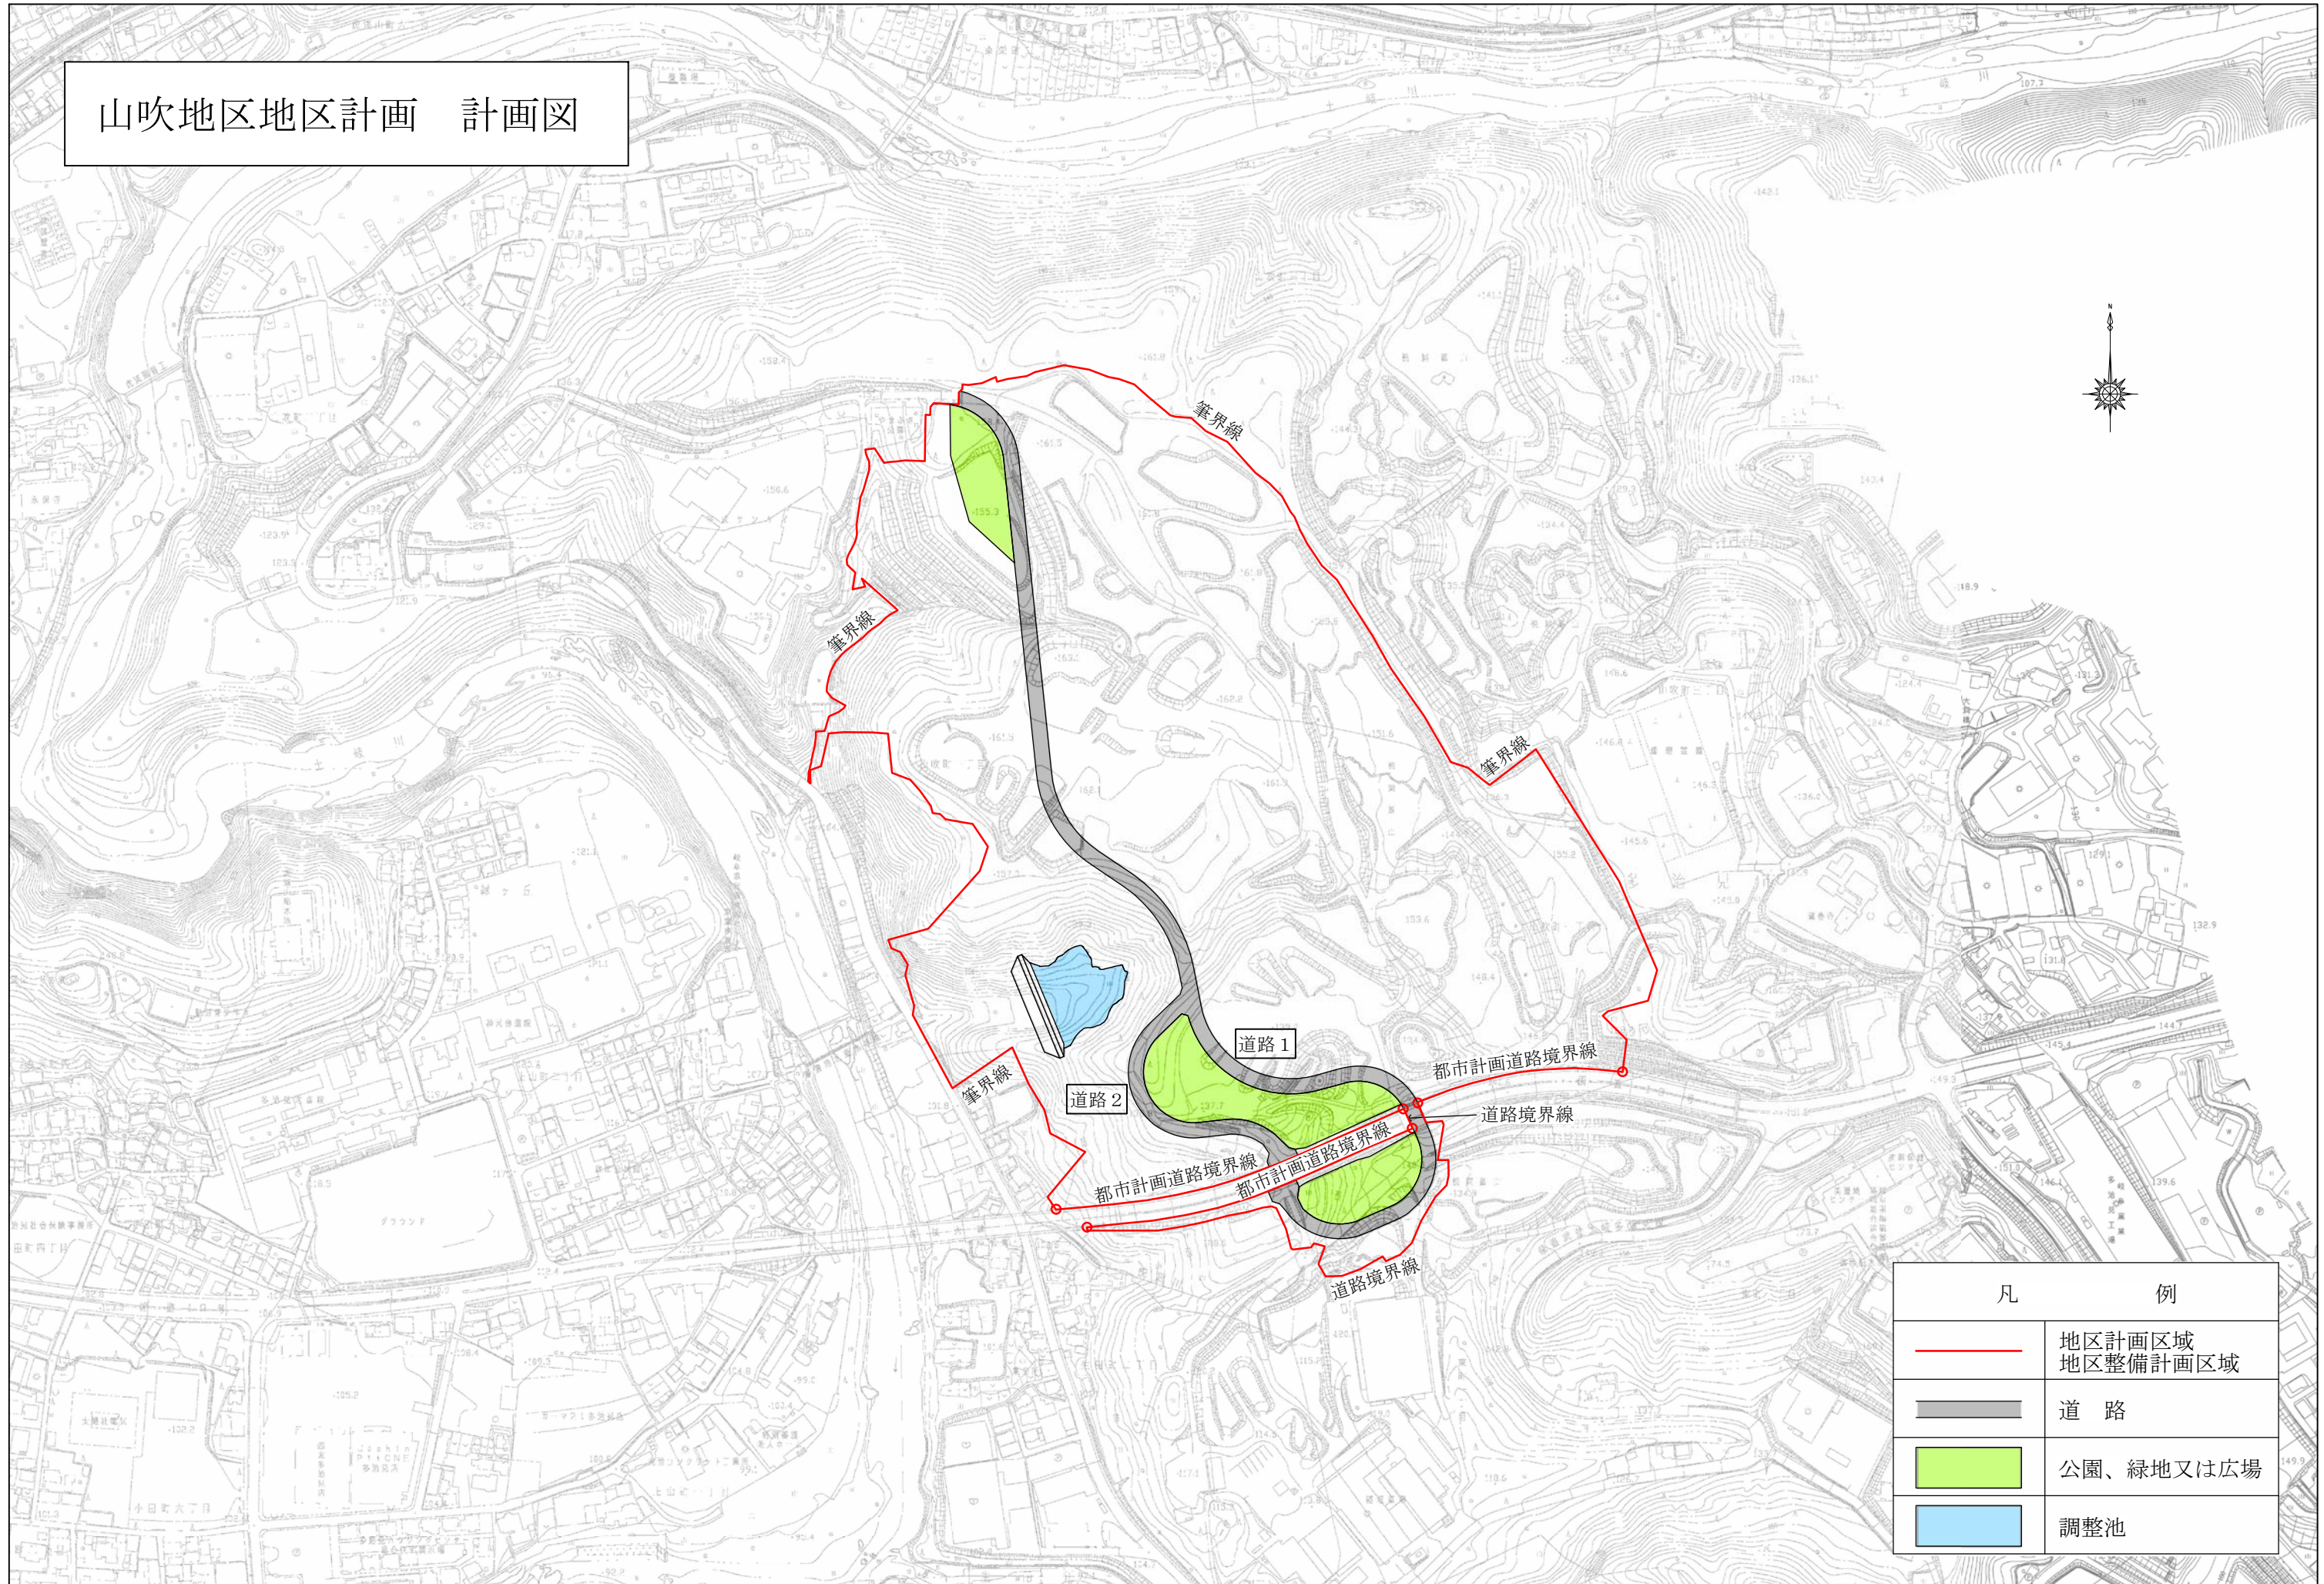

山吹地区地区計画 計画図

凡	例
	地区計画区域 地区整備計画区域
	道路
	公園、緑地又は広場
	調整池