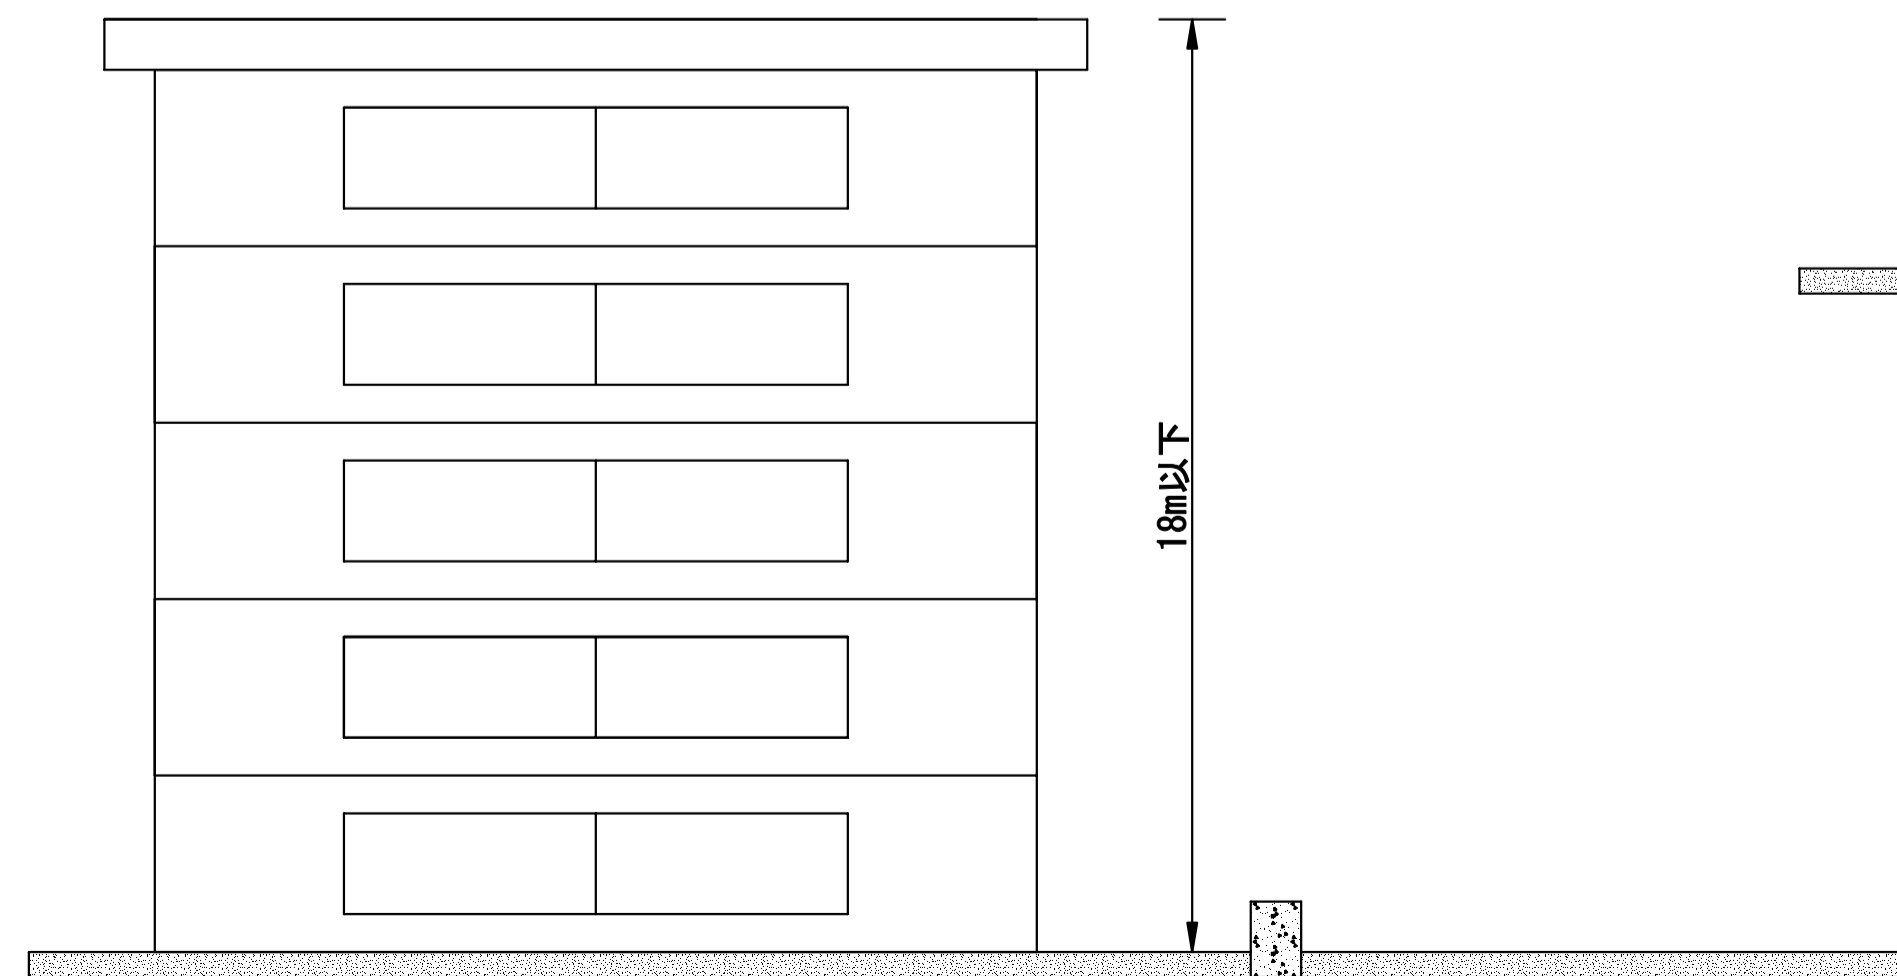

多治見駅北地区地区計画 地区整備計画参考図

建築物の壁面位置の制限

工作物の設置の制限

かき又はさくの制限

建築物の高さの制限

土地区画形質の変更の制限