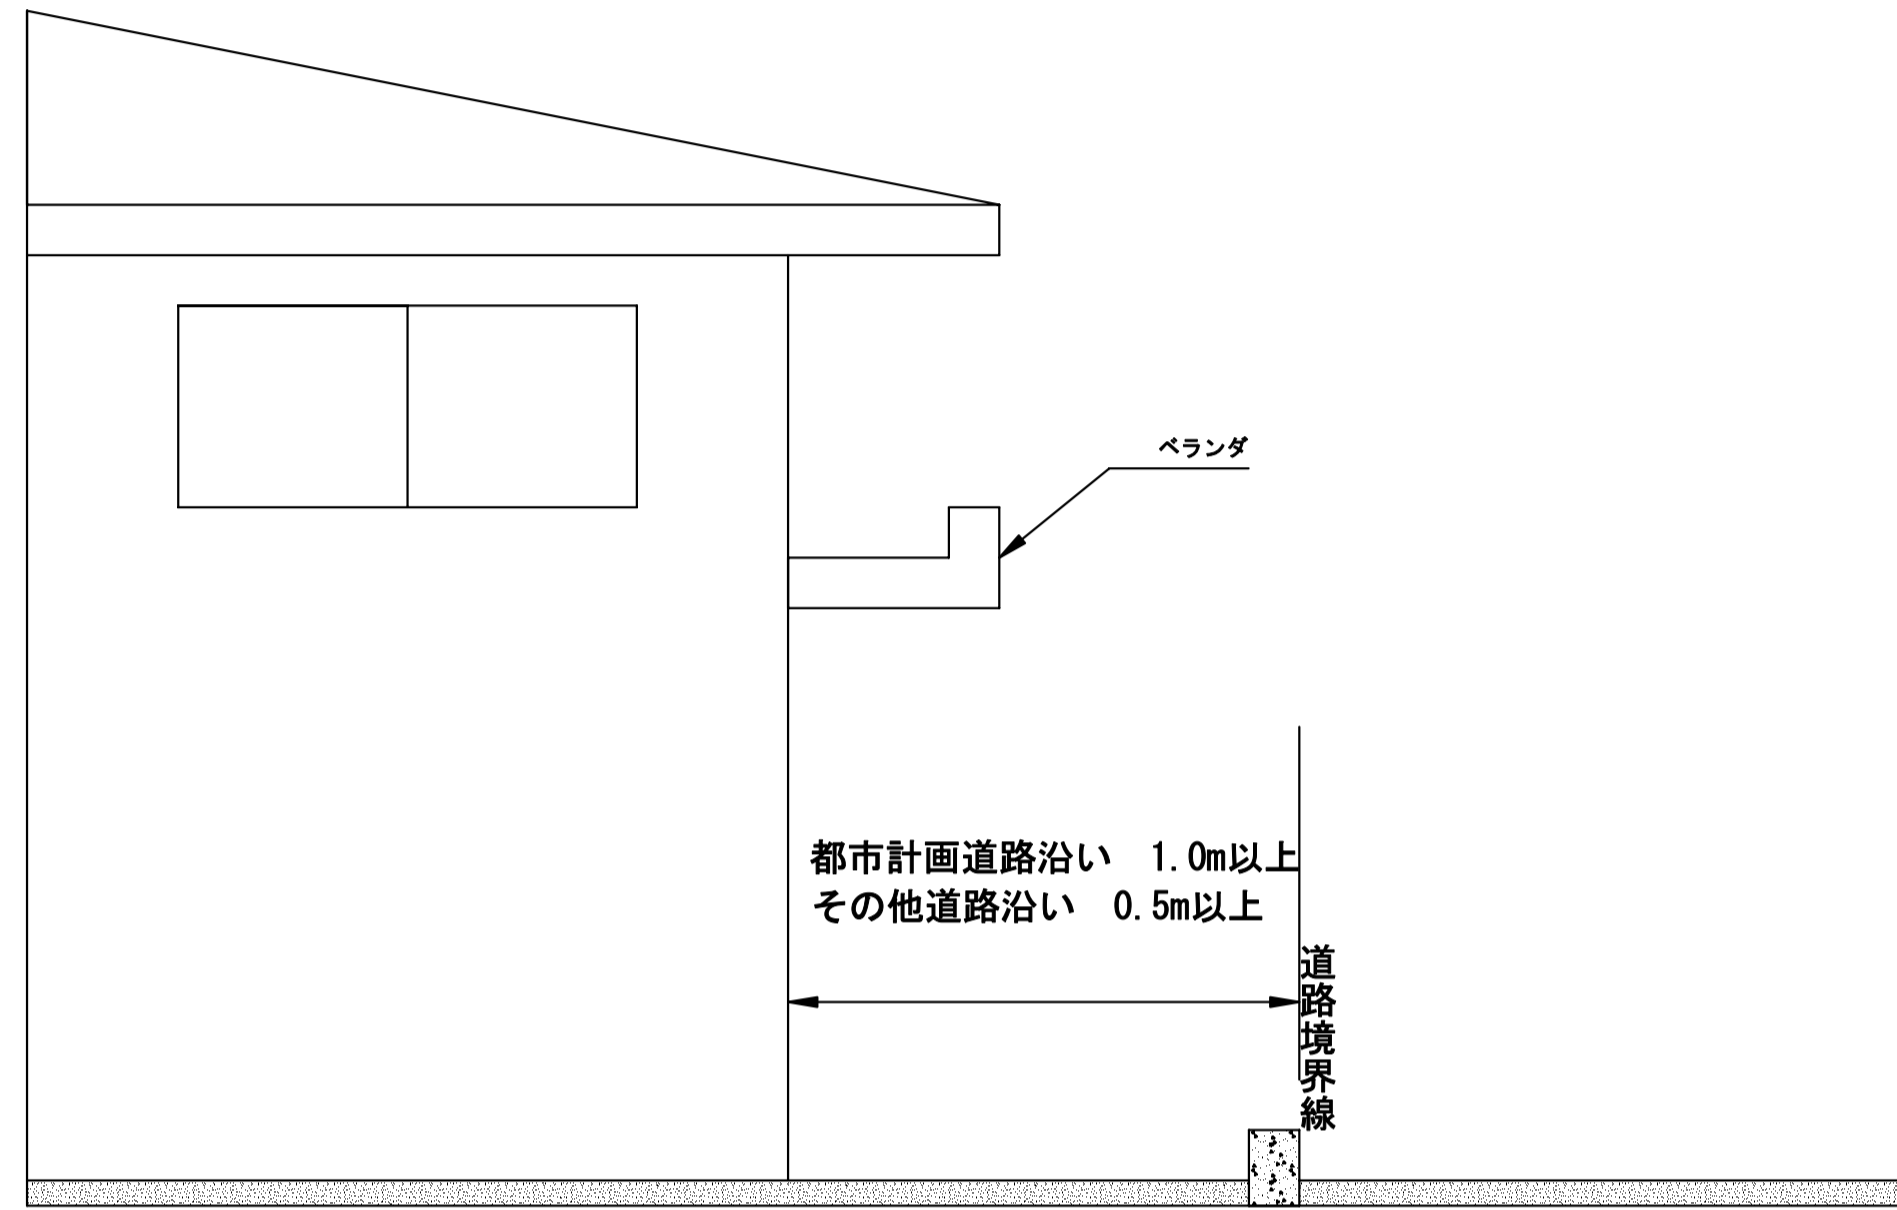

多治見駅北地区地区計画 地区整備計画参考図

建築物の壁面位置の制限

工作物の設置の制限

かき又はさくの制限

建築物の高さの制限

土地区画形質の変更の制限