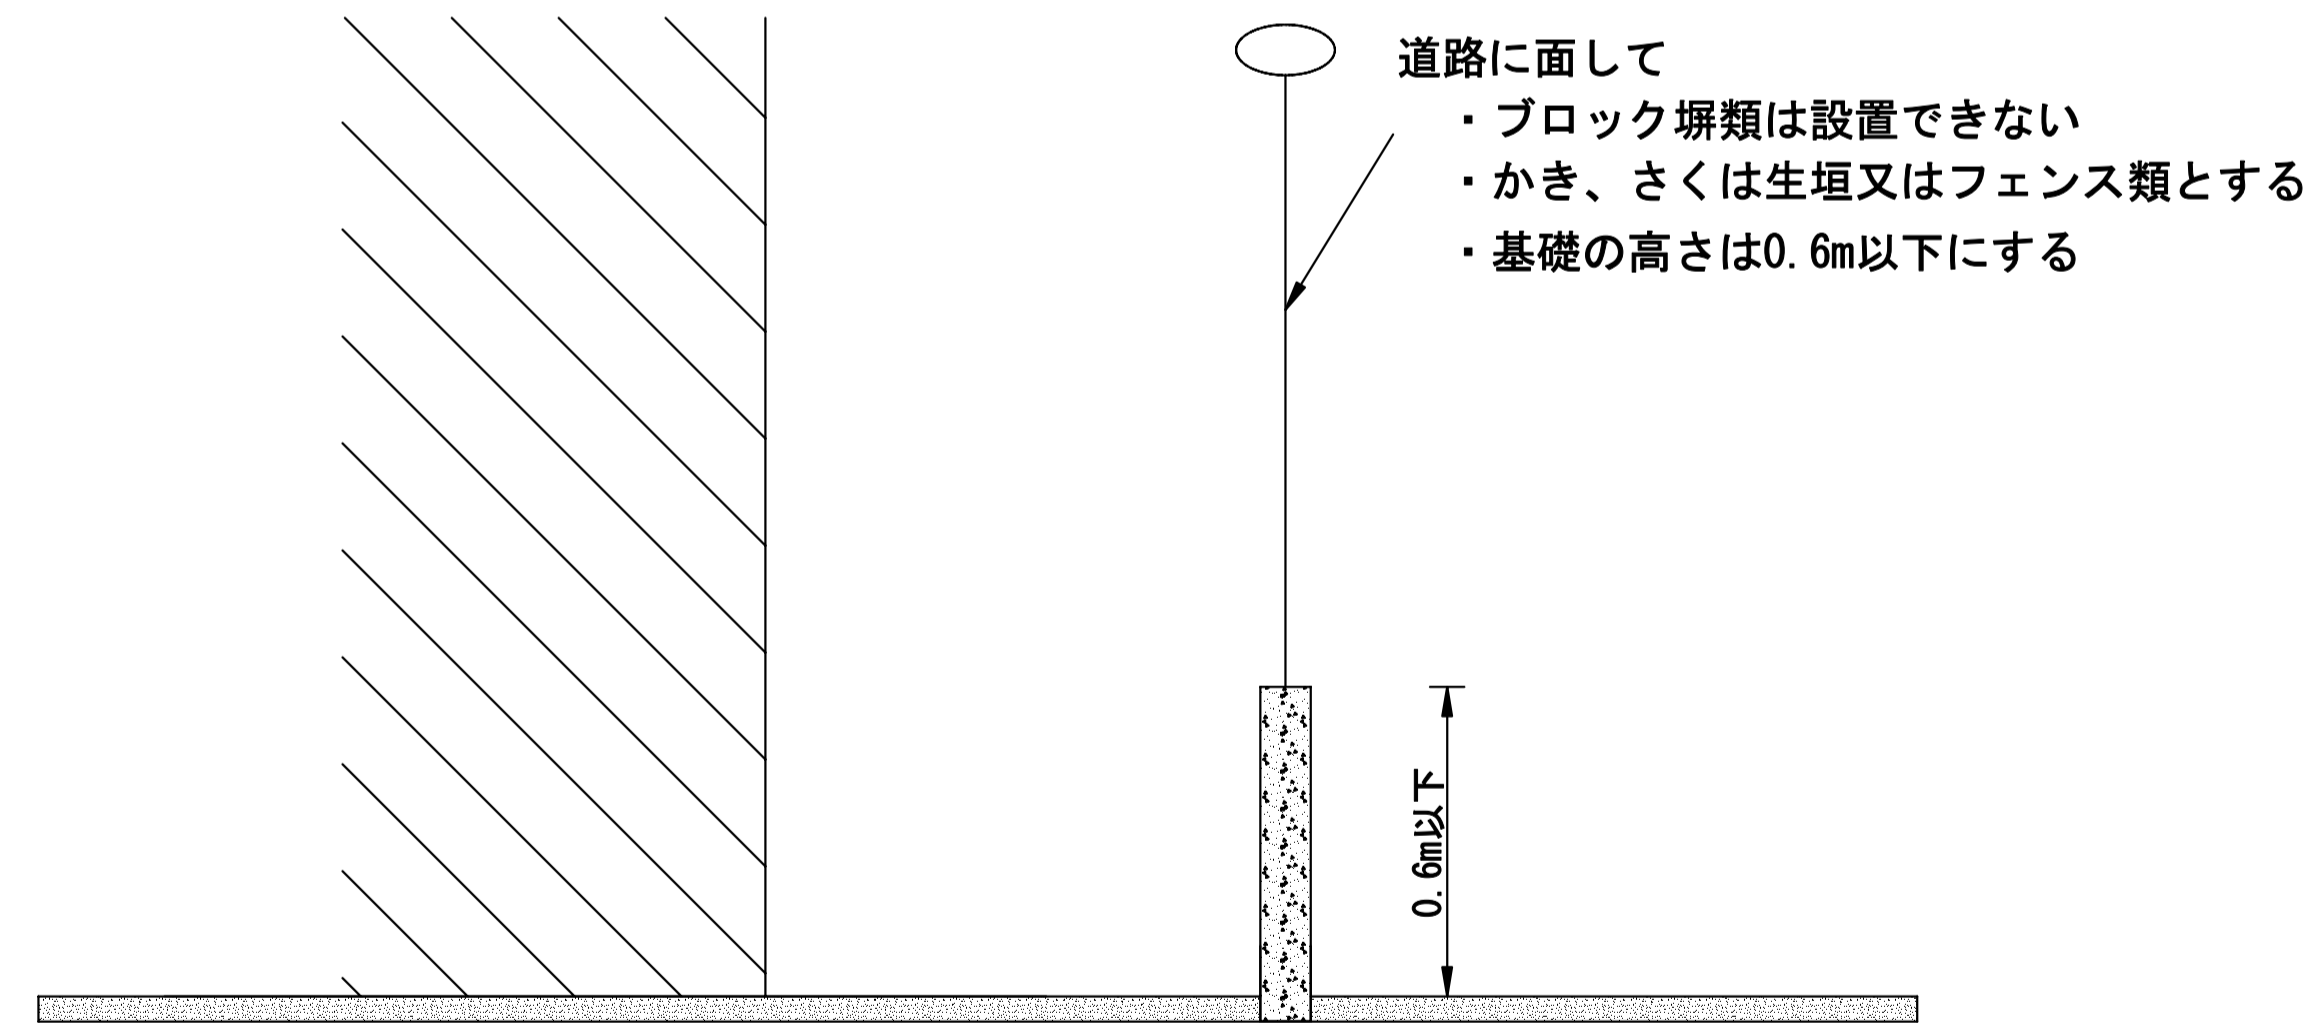

多治見駅北地区地区計画 地区整備計画参考図

建築物の壁面位置の制限

工作物の設置の制限

かき又はさくの制限

建築物の高さの制限

土地区画形質の変更の制限