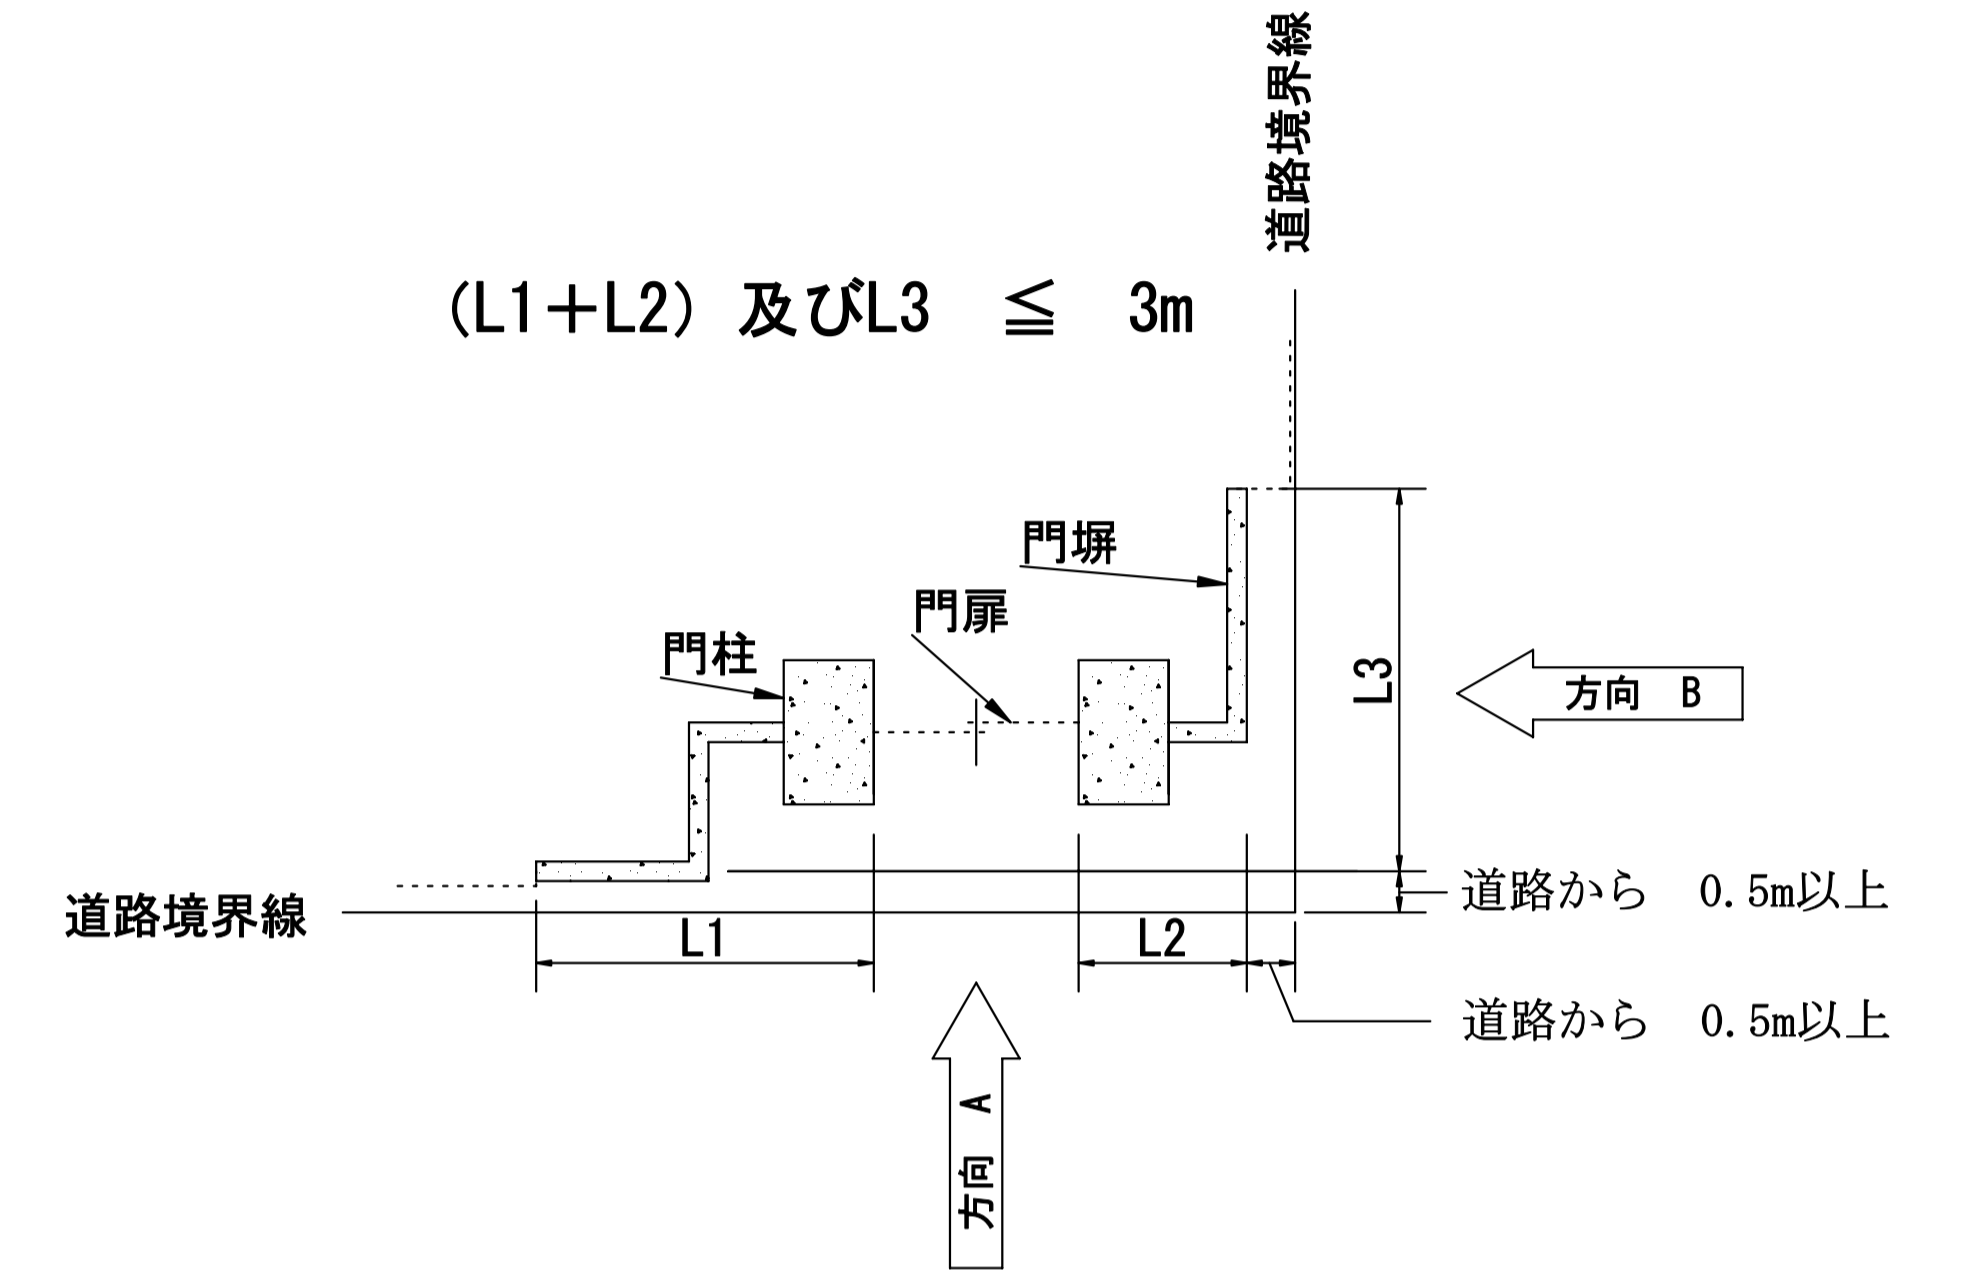

多治見駅北地区地区計画 地区整備計画参考図

建築物の壁面位置の制限

工作物の設置の制限

かき又はさくの制限

建築物の高さの制限

土地区画形質の変更の制限