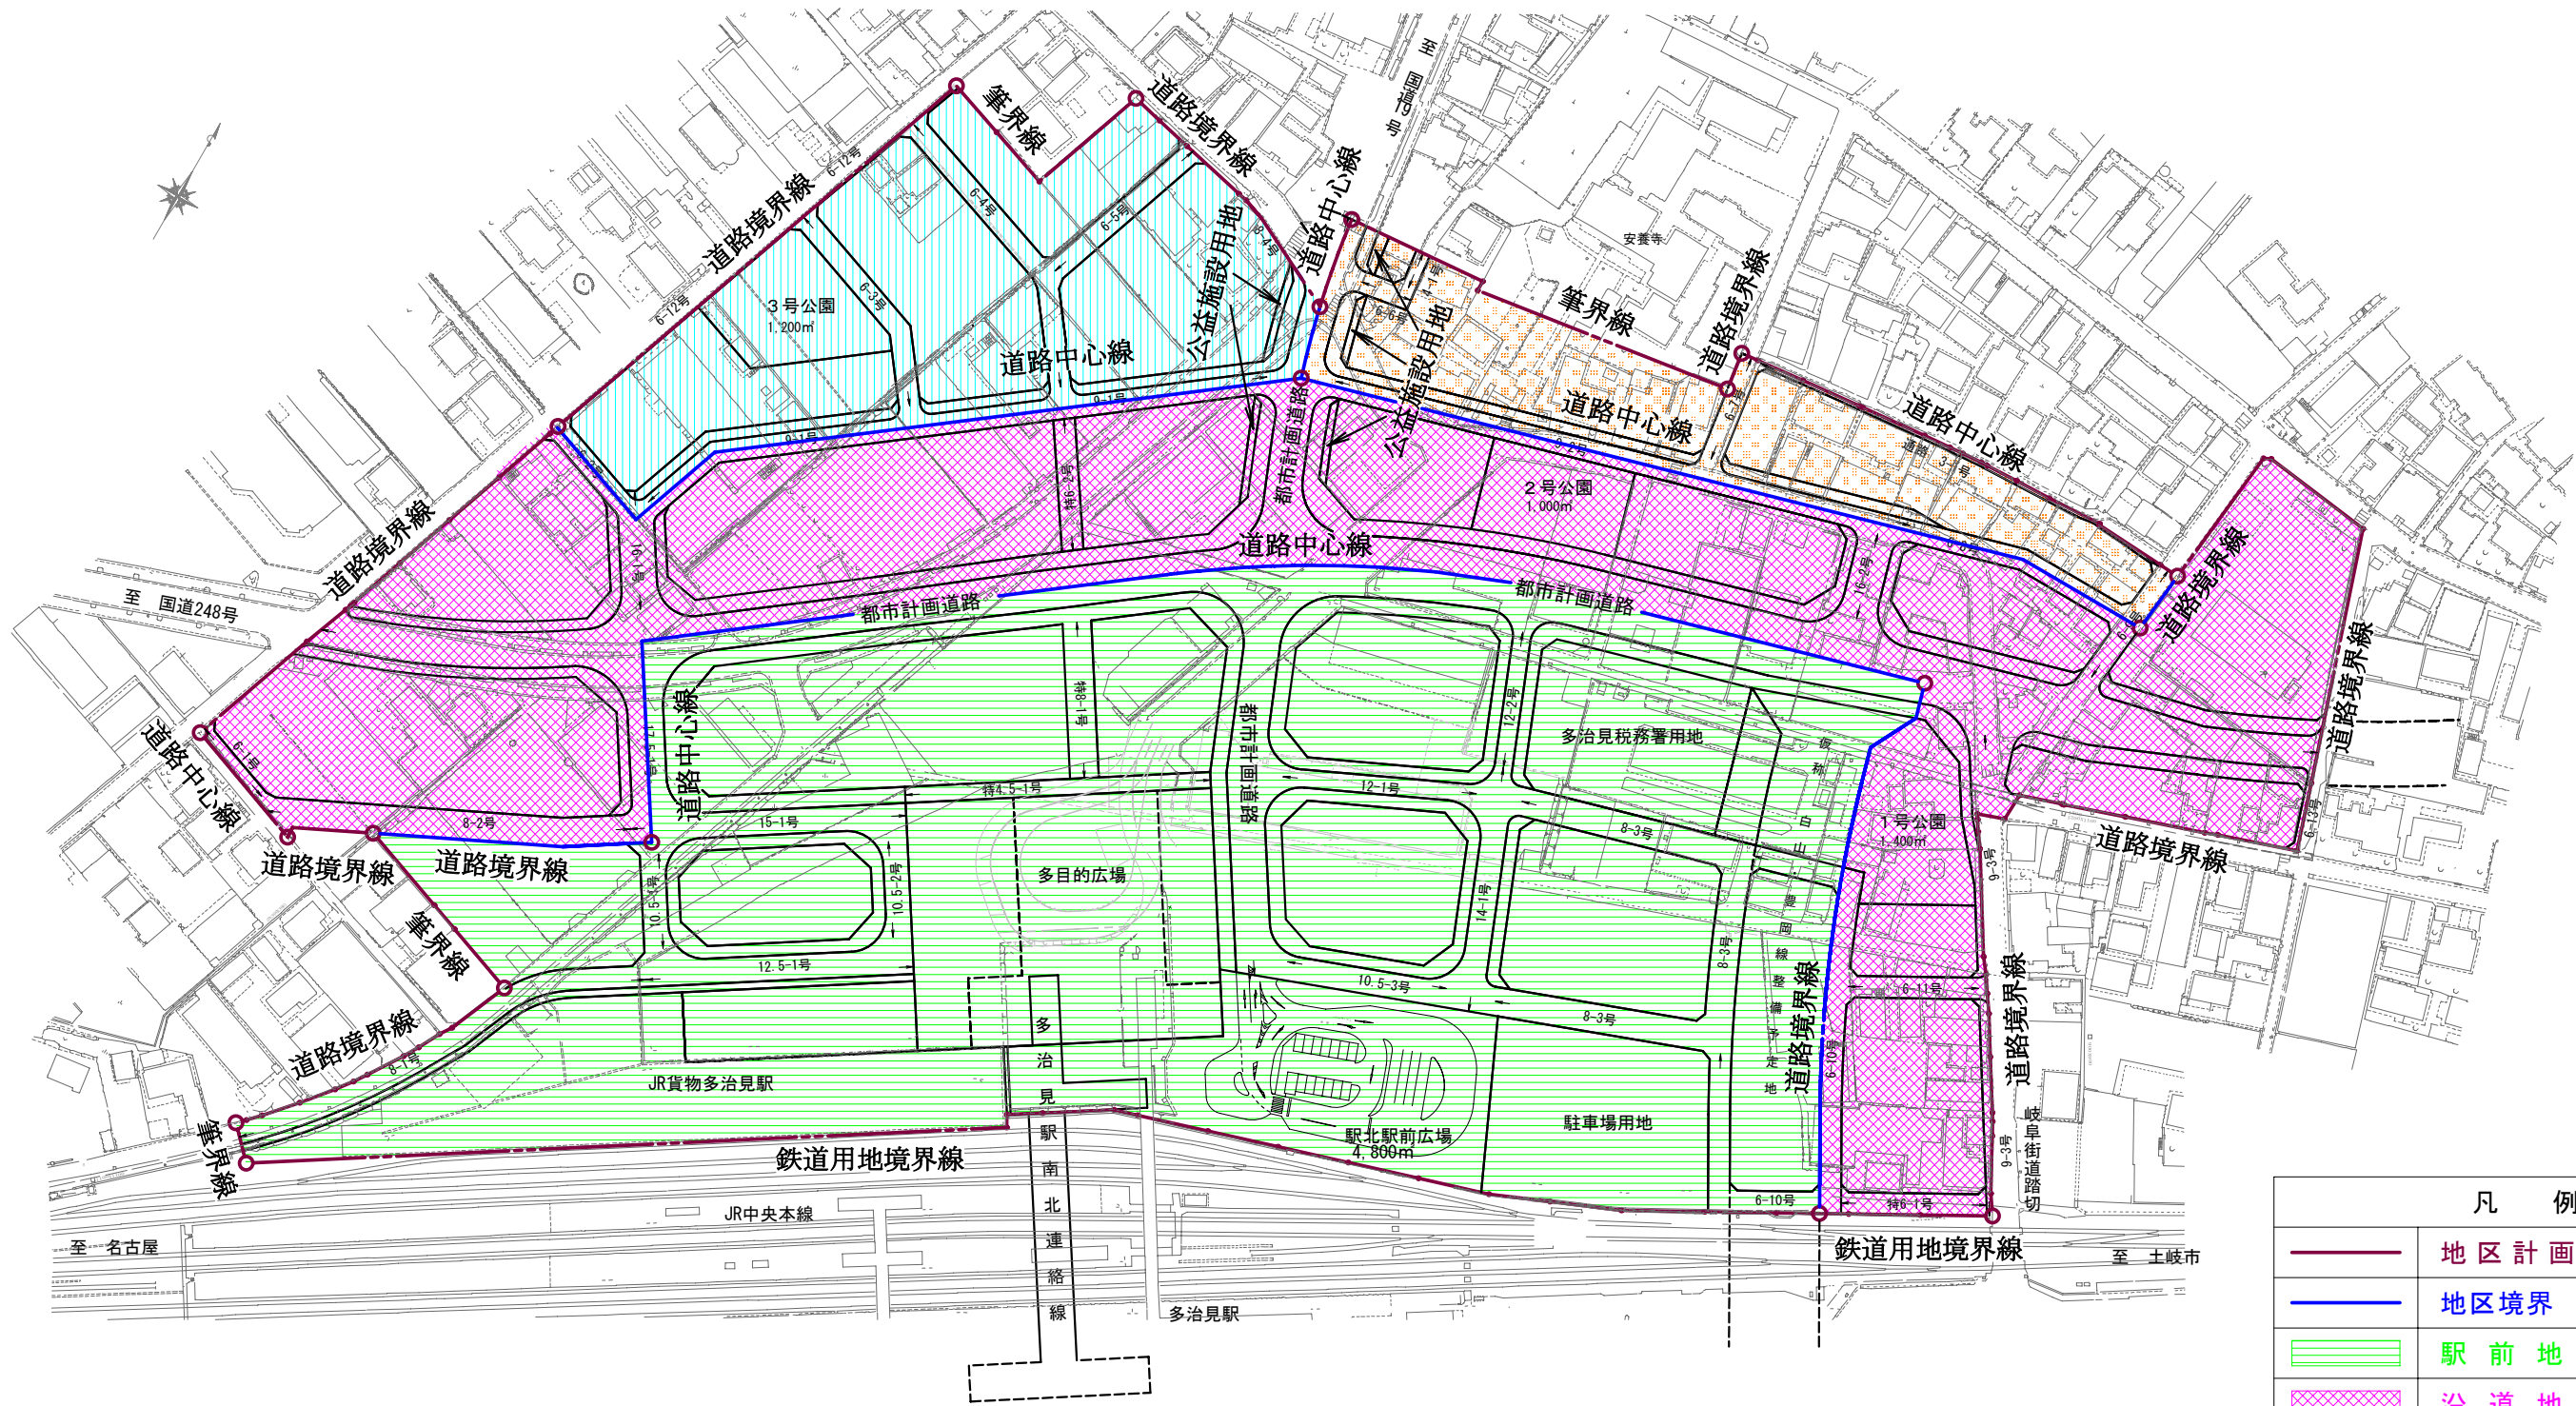

多治見駅北地区 地区計画 区域図

1 : 2,000

凡 例	
	地区計画区域
	地区境界
	駅前地区
	沿道地区
	住居1地区
	住居2地区