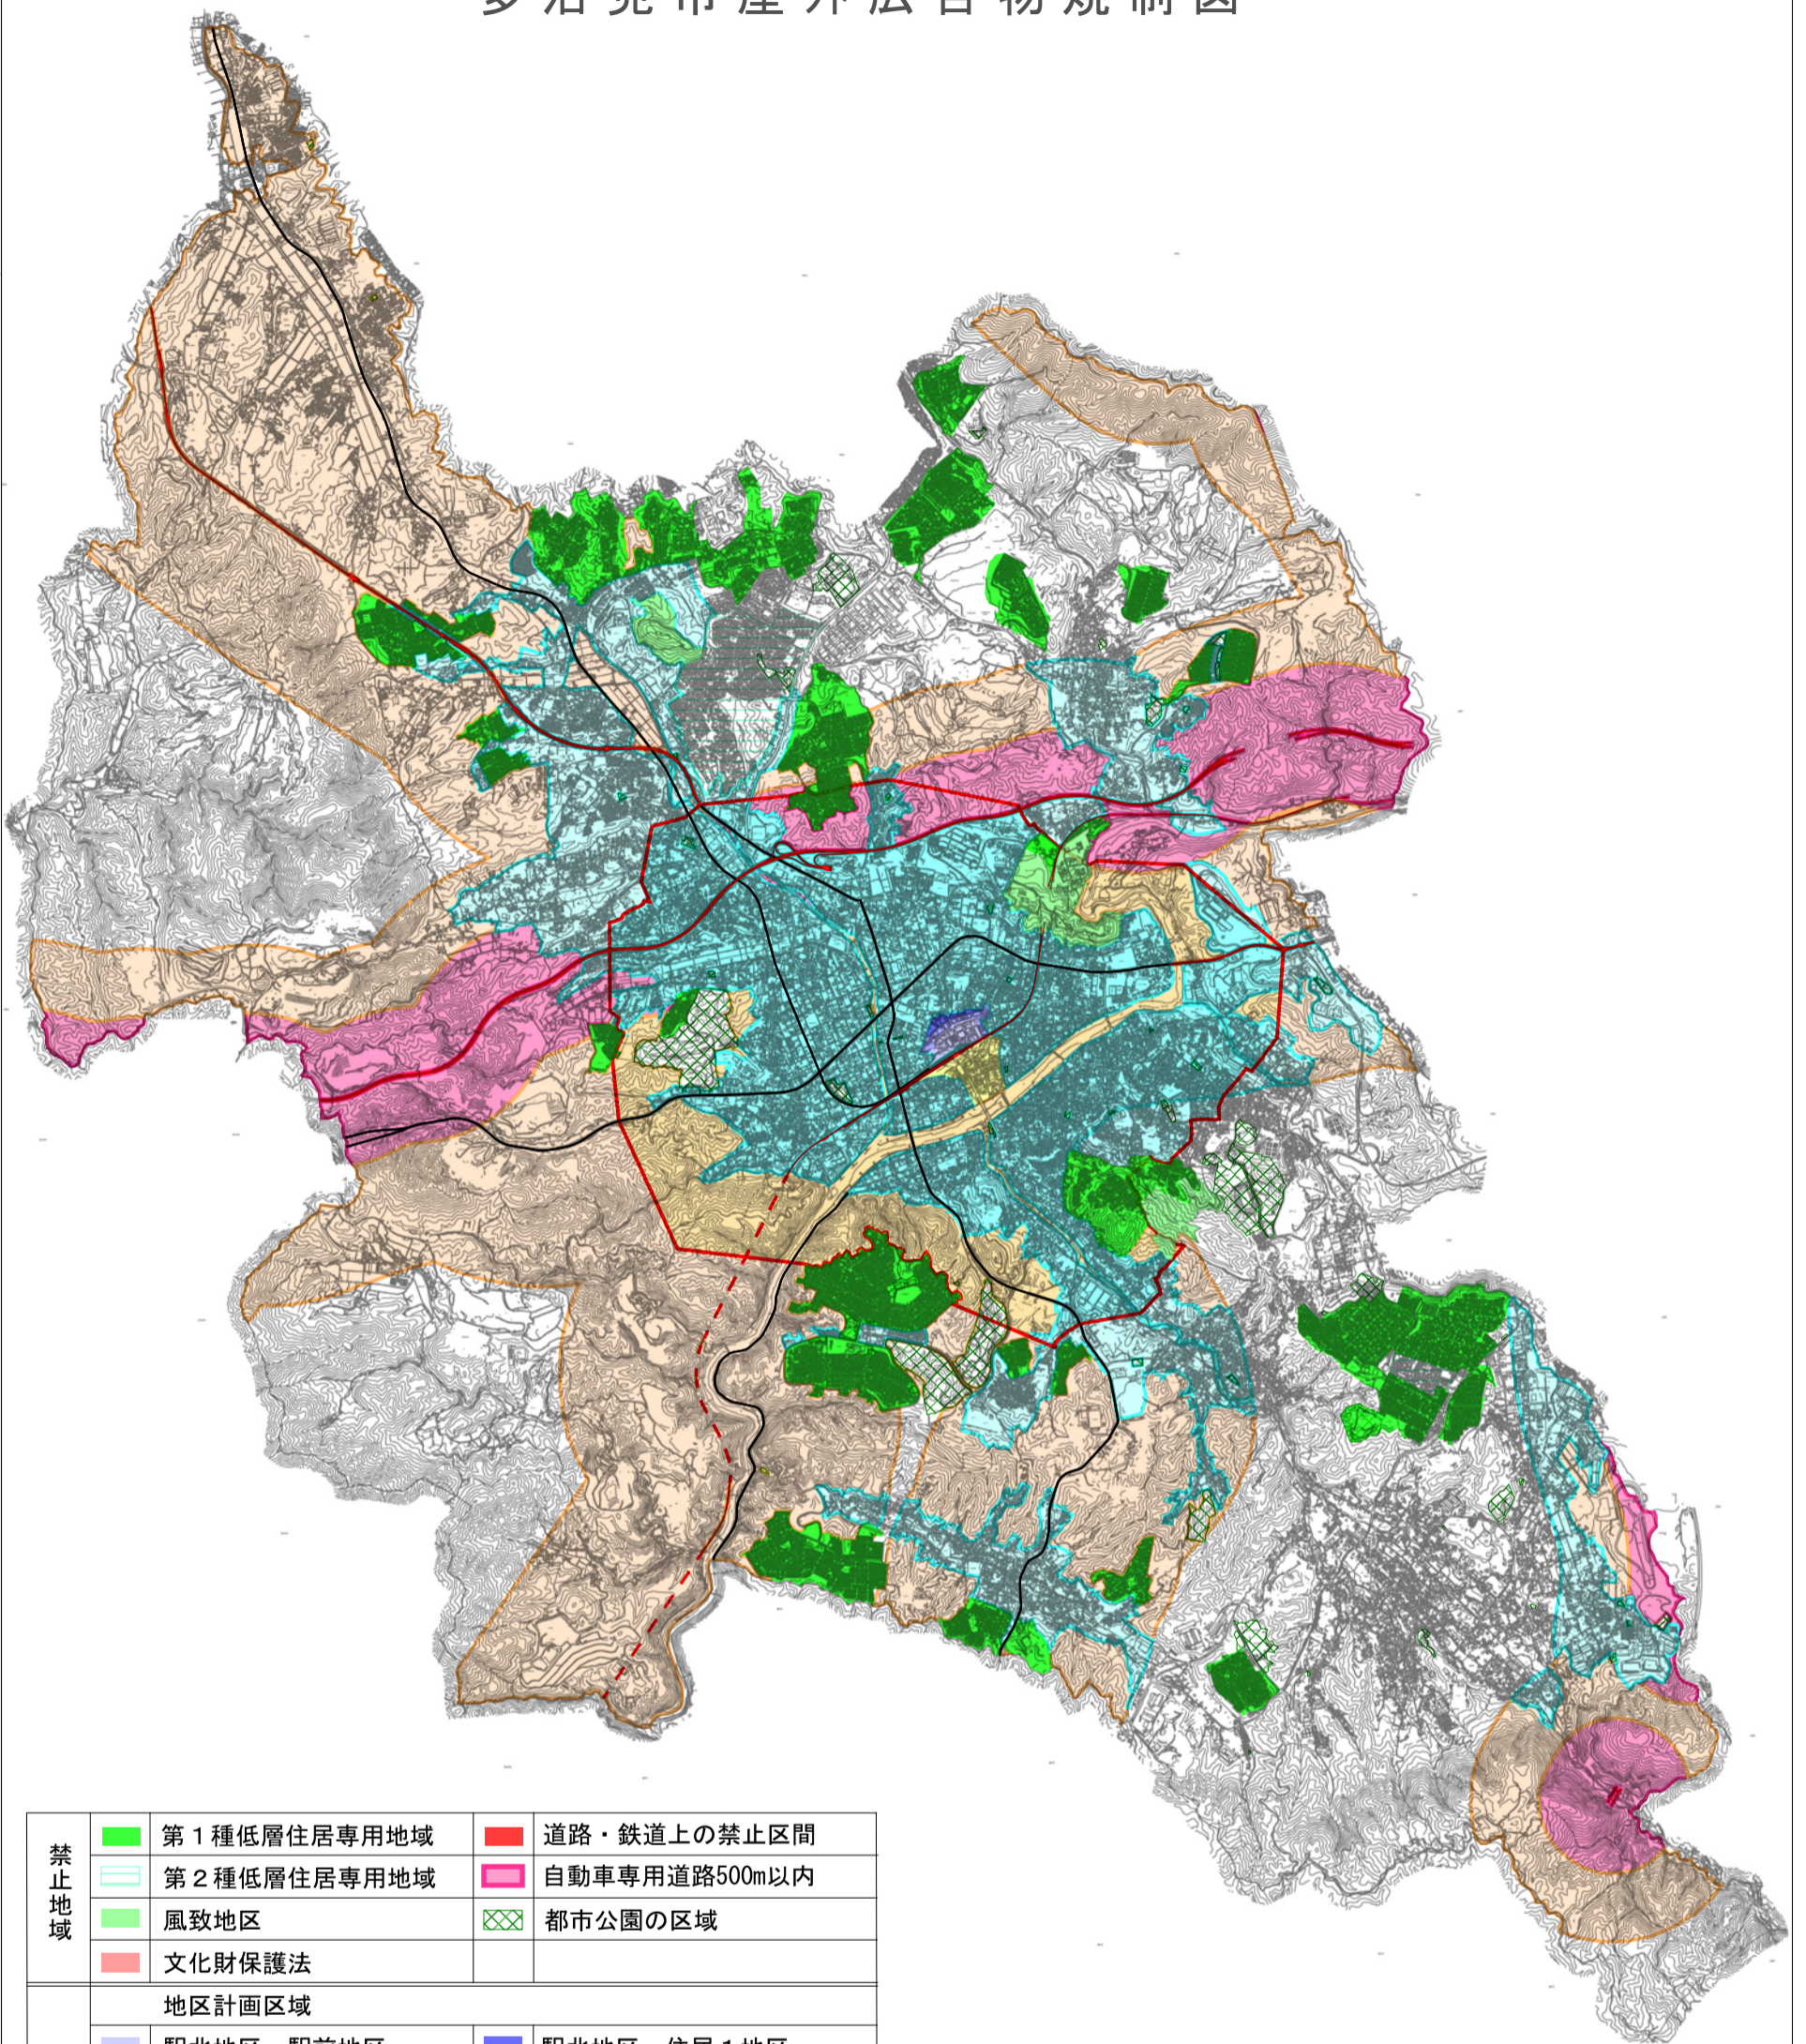

多治見市屋外広告物規制図

禁止地域	■	第1種低層住居専用地域	■	道路・鉄道上の禁止区間
	■	第2種低層住居専用地域	■	自動車専用道路500m以内
	■	風致地区		都市公園の区域
	■	文化財保護法		
許可地域	地区計画区域			
	■	駅北地区 駅前地区	■	駅北地区 住居1地区
	■	駅北地区 沿道地区	■	駅北地区 住居2地区
	■	駅南地区		
		重点区域		
	■	市長が指定する区域内 用途地域外	■	市長が指定する区域内 用途地域内
	■	市長が指定する区域外		
	重点区域外の市長が指定する区域			
	■	用途地域外	■	用途地域内
		道路・鉄道上の許可区間		