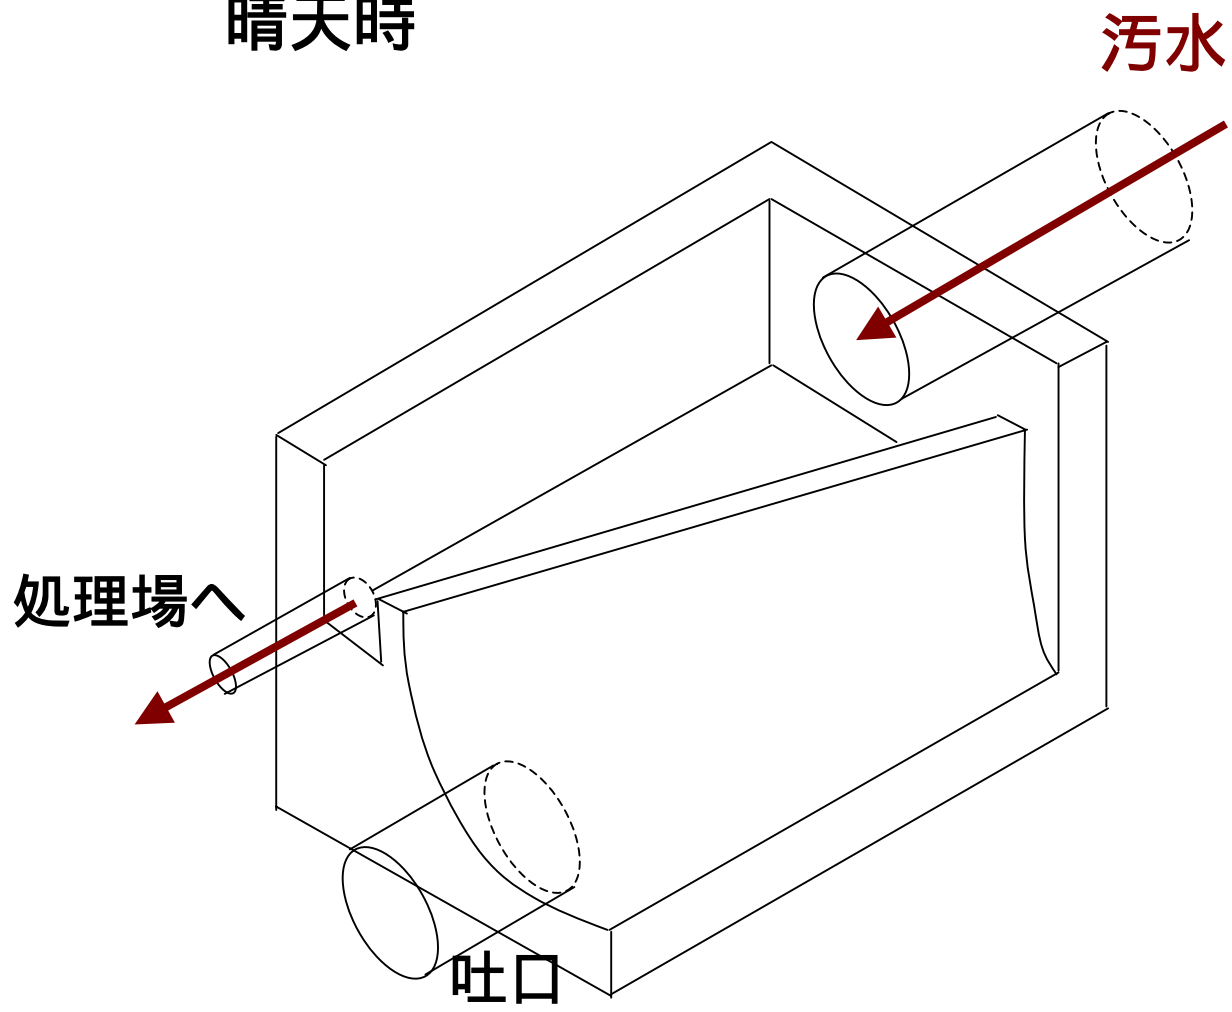

雨水吐室のしくみ

晴天時

雨天時