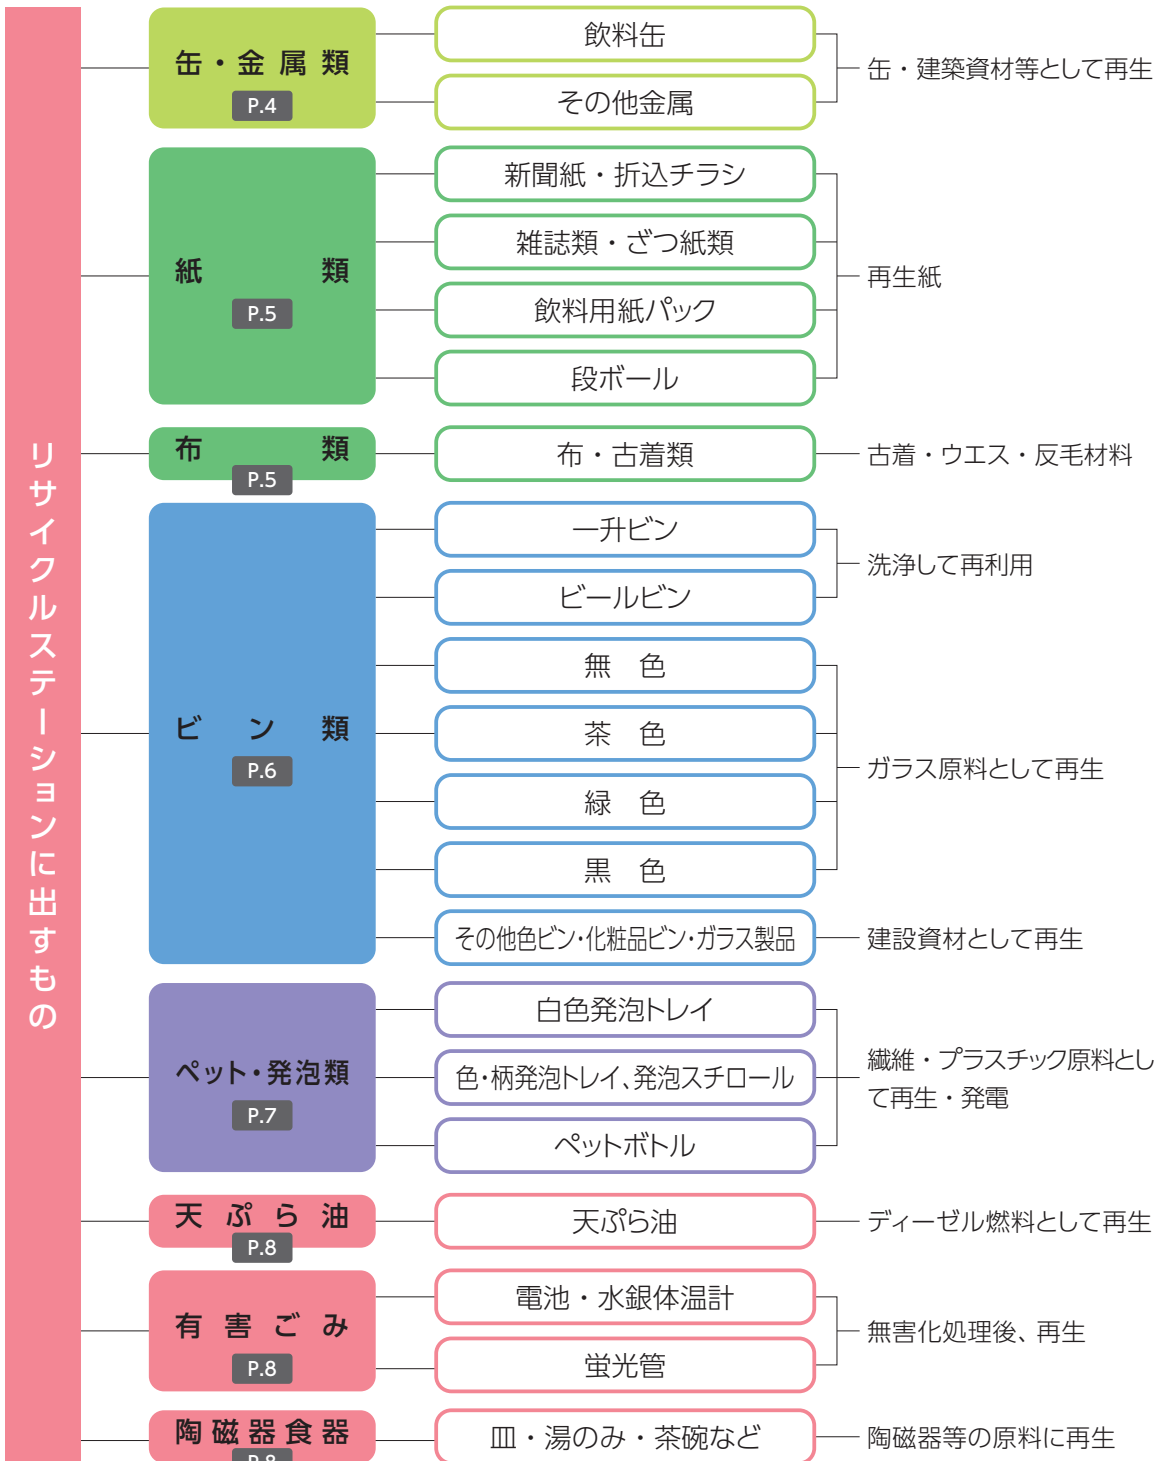

# 家庭ごみの区分 [23分別+1区分]

## 資源

## ごみ（一部資源）