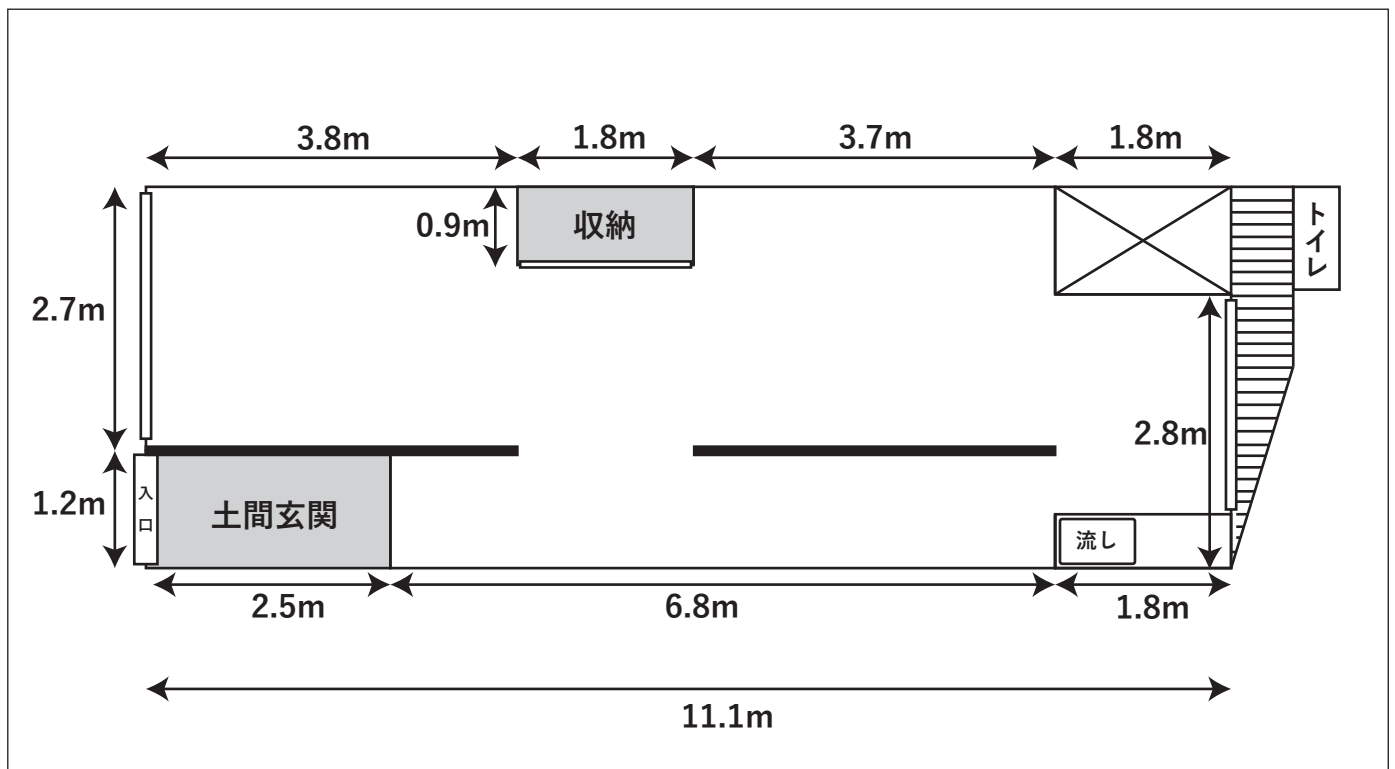

多治見市  
貸し工房  
情報

No.28

【施設概要 / 御幸町屋工房 4】

現用途 | 貸し工房

構造 | 木造平屋

所在地 | 多治見市御幸町3

面積 | 35㎡

設備等 | 電気・水道・プロパンガス