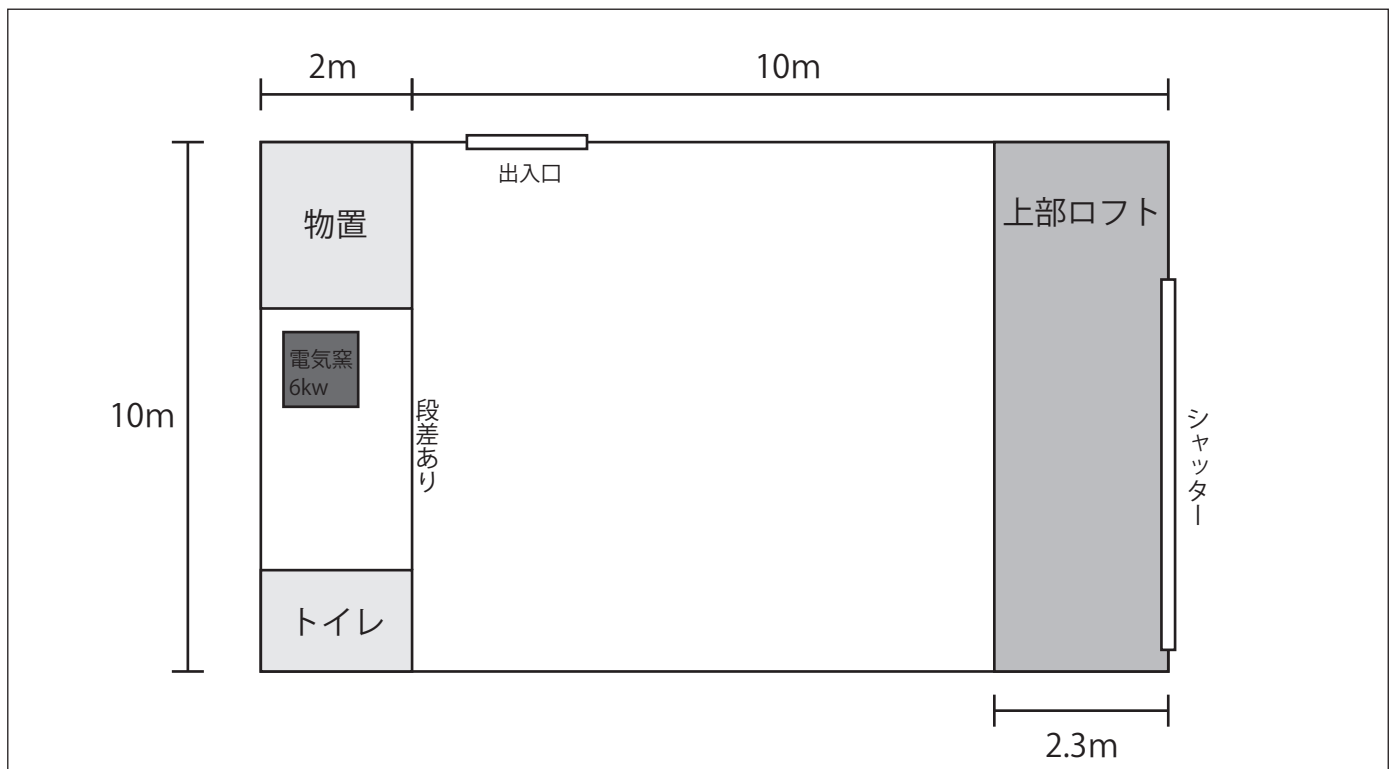

多治見市
貸し工房
情報

No. 27

【施設概要 / 美坂工房】

現用途 | 貸し工房

所在地 | 多治見市美坂町3-60

設備等 | 電気・水道・トイレ・給湯機・倉庫

構造 | 鉄骨構造平屋

面積 | 100㎡