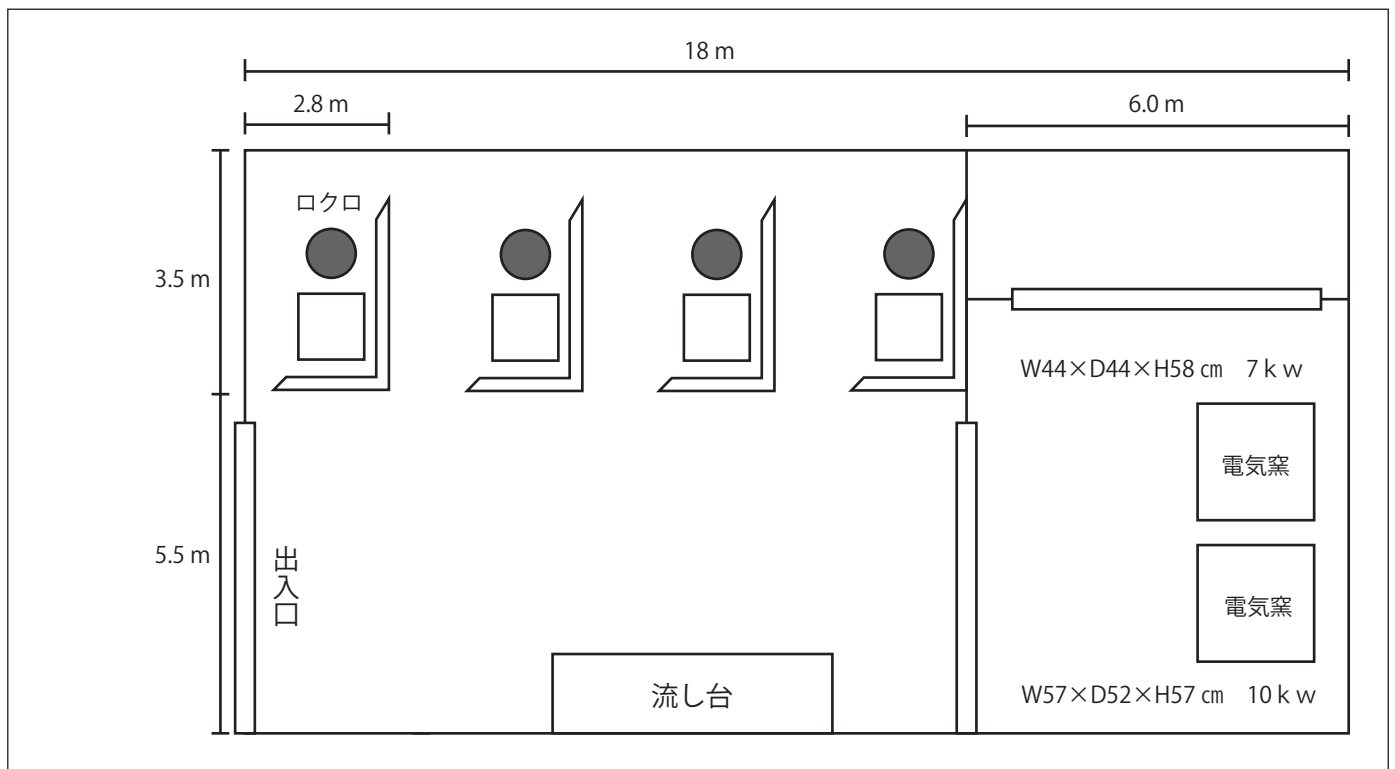

多治見市
貸し工房
情報

No.26

【施設概要 / Ceramic studio 壱】

現用途 | 貸し工房

所在地 | 多治見市市之倉町2-96

設備等 | 電気・水道・トイレ・給湯機

構造 | 鉄骨構造平屋

面積 | 各作業スペース:約 9.8㎡ 共用スペース:122.8㎡