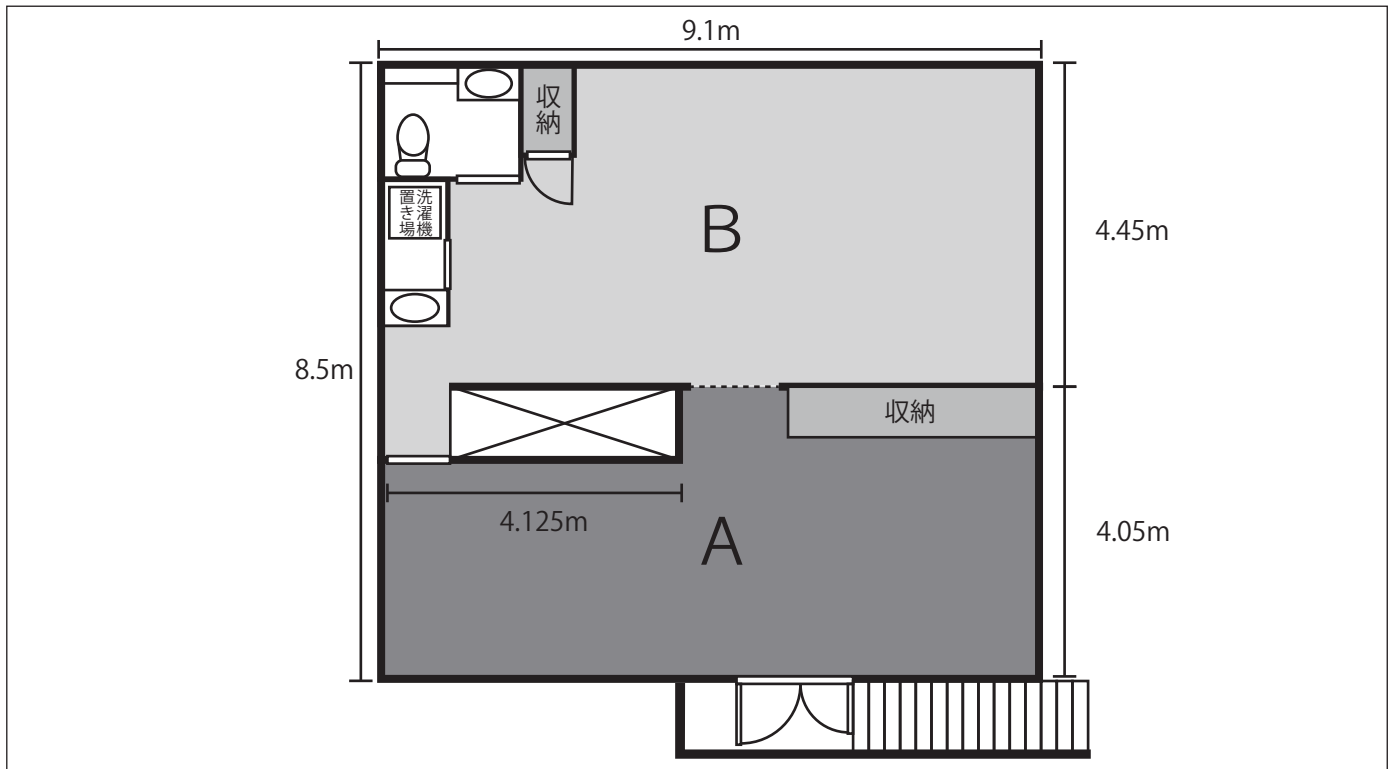

多治見市
貸し工房
情報

No.25

【施設概要 / スタジオ本町オリベストリート】

現用途 | 空き店舗

所在地 | 多治見市日ノ出町

設備等 | 電気(利用者が契約)、水道実費請求

構造 | 木造2階建て

面積 | A・B 合わせて 77.35㎡