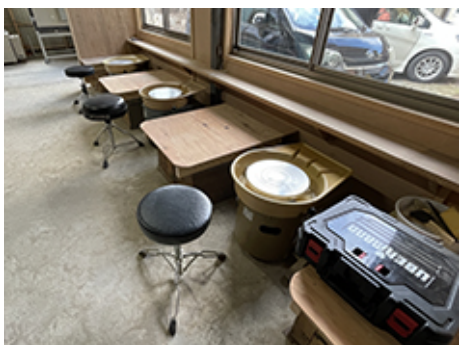

多治見市
貸し工房
情報

No.24

【施設概要 / スタジオ用】

現用途 | 貸工房

構造 | 鉄筋平屋建

所在地 | 多治見市平和町1丁目

面積 | 約49.5㎡

設備等 | 電気、水道（温水設備有り）、トイレ
Wi-fi使用可

備品等 | 電気炉2基(4kw,10kw)、電動ロクロ3台、ポットミル1台
土練機1台、作業机1台他

入居可能日 | 令和4年2月

賃料 | 工房代 20,000円/1人 駐車場代 無料

備考 | 定員3人。工房代には電気水道代を含む(灯油代は自己負担)。焼成代は別途。使用状況により、焼成代込みの別プランあり。夜12時～朝6時まで原則使用不可。夜間はご近所迷惑に配慮すること。廃棄処分のサポートあり。

連絡先：