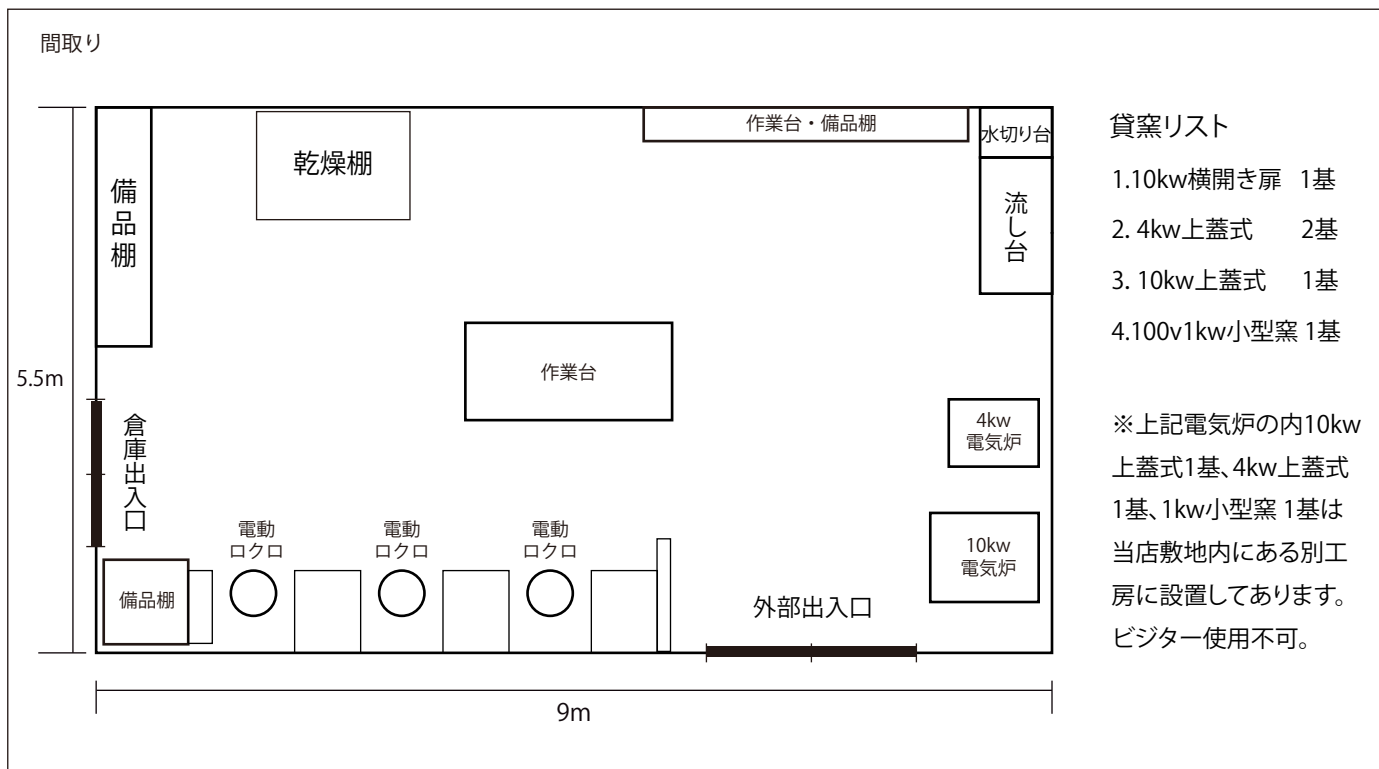

多治見市
貸し工房
情報

No.24

【施設概要 / スタジオ用】

現用途 | 貸工房

構造 | 鉄筋平屋建

所在地 | 多治見市平和町1丁目

面積 | 約49.5㎡

設備等 | 電気、水道（温水設備有り）、トイレ
Wi-fi使用可

備品等 | 電気炉2基(4kw,10kw)、電動ロクロ3台、ポットミル1台
土練機1台、作業机1台他

入居可能日 | 令和4年2月

賃料 | 工房代 20,000円/1人 駐車場代 無料

備考 | 定員3人。工房代には電気水道代を含む(灯油代は自己負担)。焼成代は別途。使用状況により、焼成代込みの別プランあり。夜12時～朝6時まで原則使用不可。夜間はご近所迷惑に配慮すること。廃棄処分のサポートあり。

連絡先：