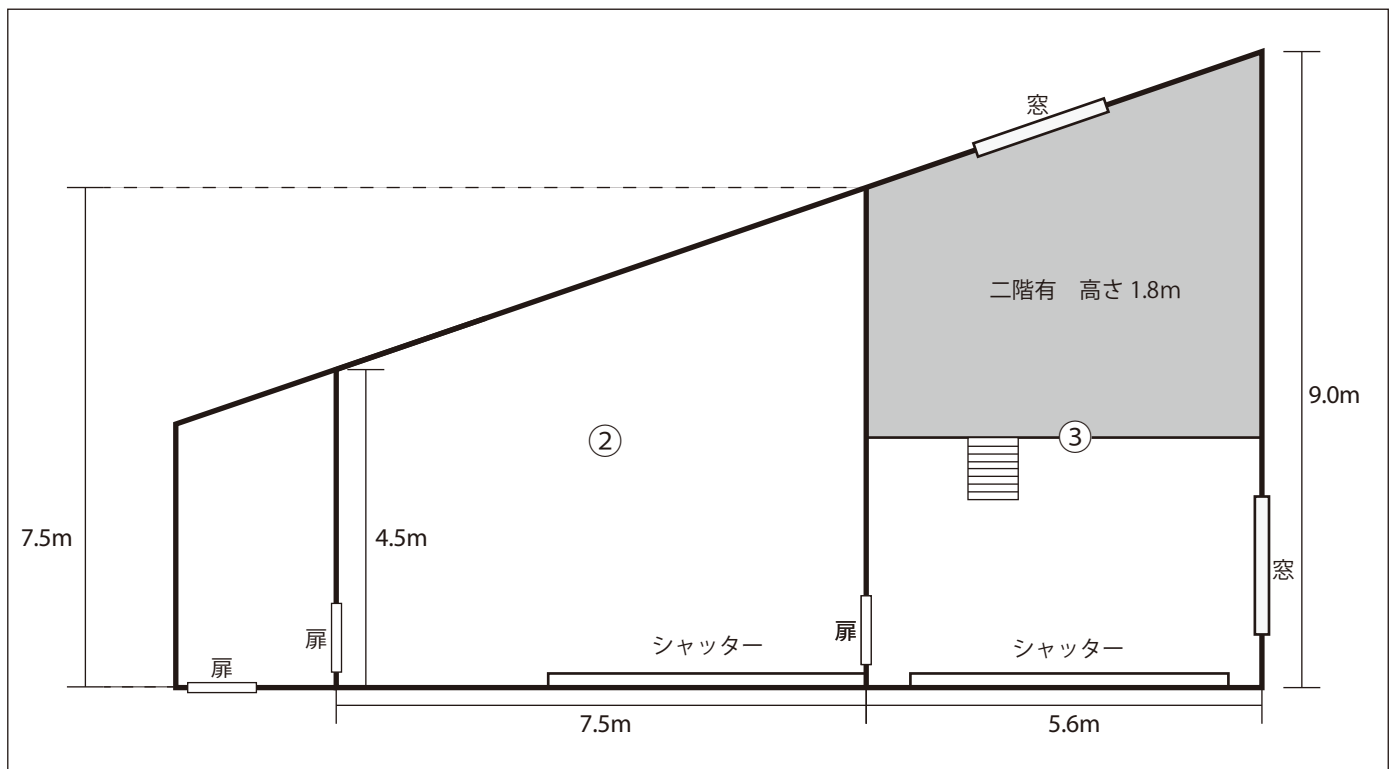

多治見市
陶芸工房バンク

No.22

【施設概要/ゴウド工房02・ゴウド工房03】

現用途 | 貸し工房

構造 | 鉄骨平屋倉庫

所在地 | 多治見市笠原町

面積 | ②:45㎡ ③:46.2㎡

設備等 | 電気、水道、駐車場(二台以上可)