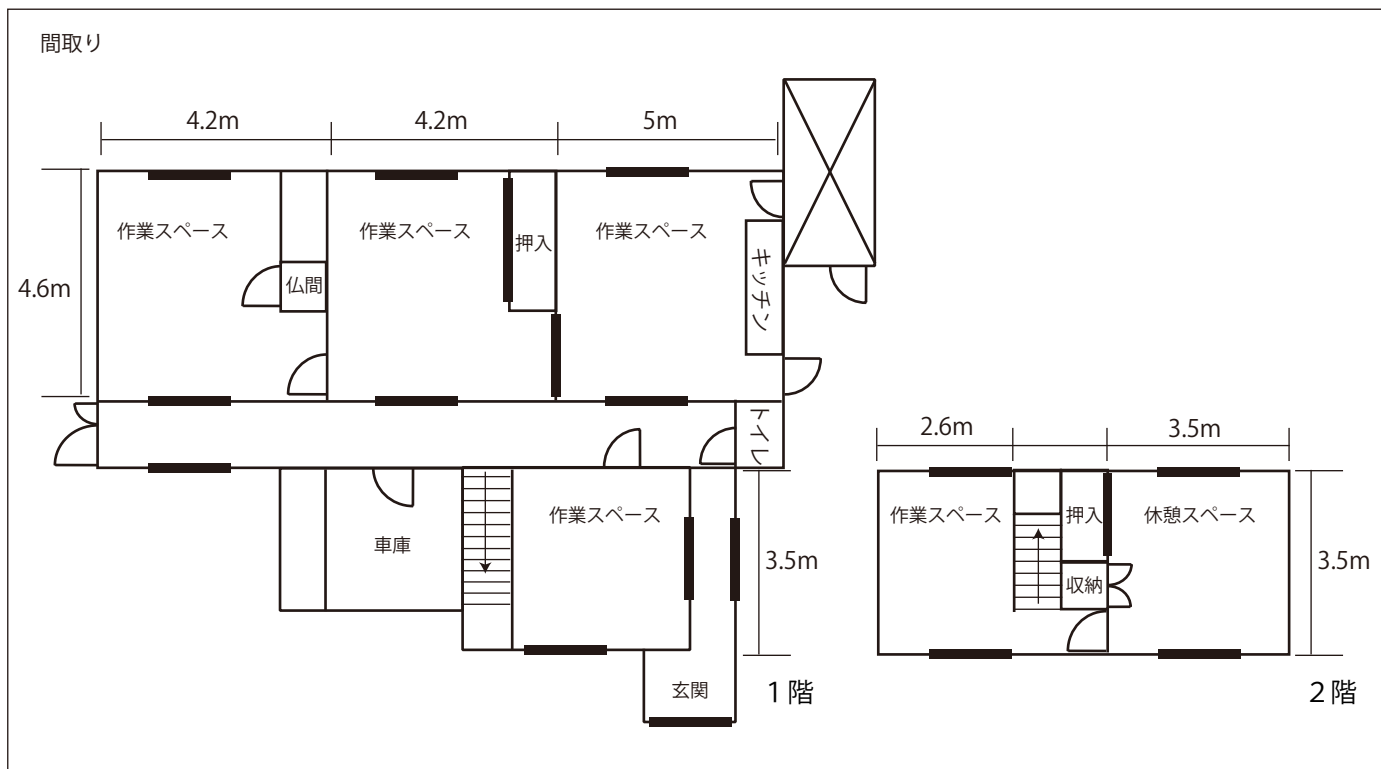

多治見市
貸し工房
情報

No.19

【施設概要 / 笠原町工房】

現用途 | 貸工房

所在地 | 多治見市笠原町

設備等 | 電気、水道、トイレ、駐車場 (3台)

入居可能日 | 令和3年2月

構造 | 木造2階建て

面積 | 約147.2㎡

備品等 | キッチン

賃料 | 工房代 30,000円

- 備考 | ・保証会社と火災保険は相談 ・一年契約 ・シェアOK, DIY OK, 現状渡し
・駐車スペース1台分で良い方は2千円値引き(工房代: 28,000円)
・工房準備期間(最大1ヶ月)家賃無料。一緒に素敵な工房を作り上げましょう。

連絡先: