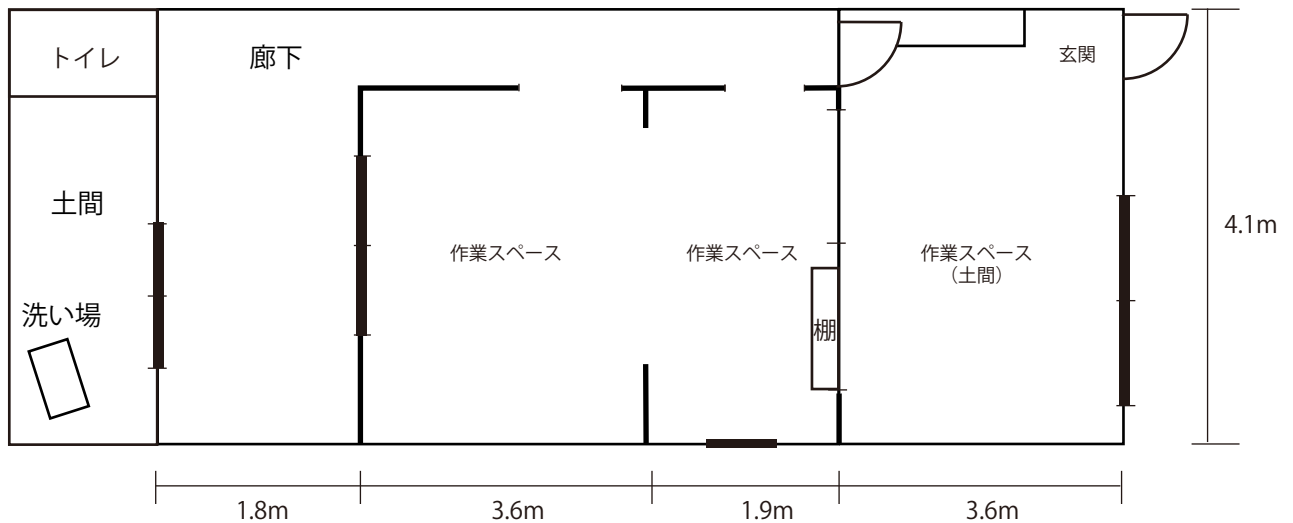

多治見市
貸し工房
情報

No.18

間取り

【施設概要 / 御幸町屋工房_03】

現用途 | 貸工房

構造 | 木造平屋

所在地 | 多治見市御幸町

面積 | 約41㎡

設備等 | 電気、水道、トイレ、駐車場 (1台)

備品等 | 棚、シンク

入居可能日 | 令和2年8月

賃料 | 工房代 15,000円 駐車場代 4,000円

備考 | 水道、電気、ガスは別契約。電気窯の設置不可。夜間はお近所迷惑に配慮すること。
作業スペースは、床等が汚れないようにビニールシート等で保護すること。

連絡先：