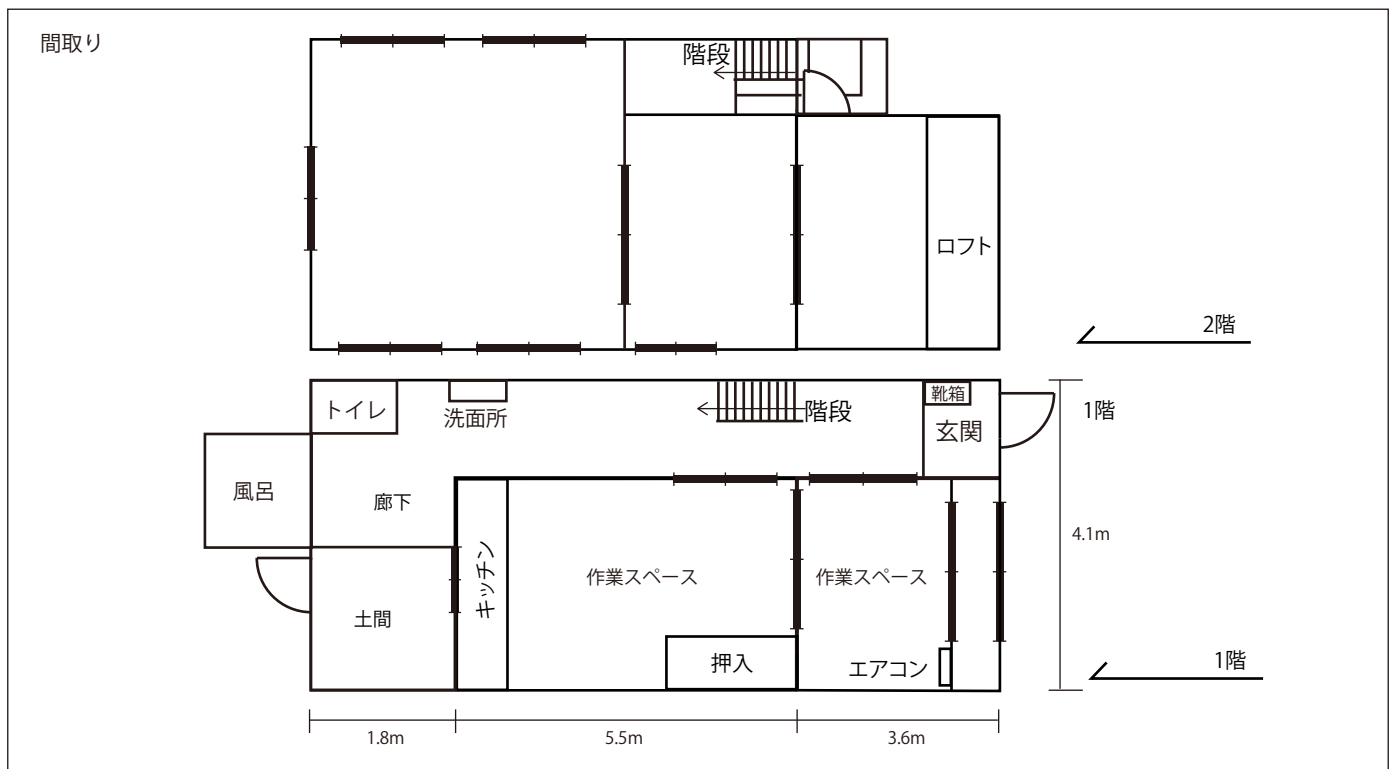

多治見市  
貸し工房  
情報

No.17

【施設概要 / 御幸町屋工房\_02】

現用途 | 貸工房

構造 | 木造2階建て

所在地 | 多治見市御幸町

面積 | 約82㎡

設備等 | 電気、水道、キッチン(コンロ&シンク)  
トイレ、風呂、駐車場(1台)