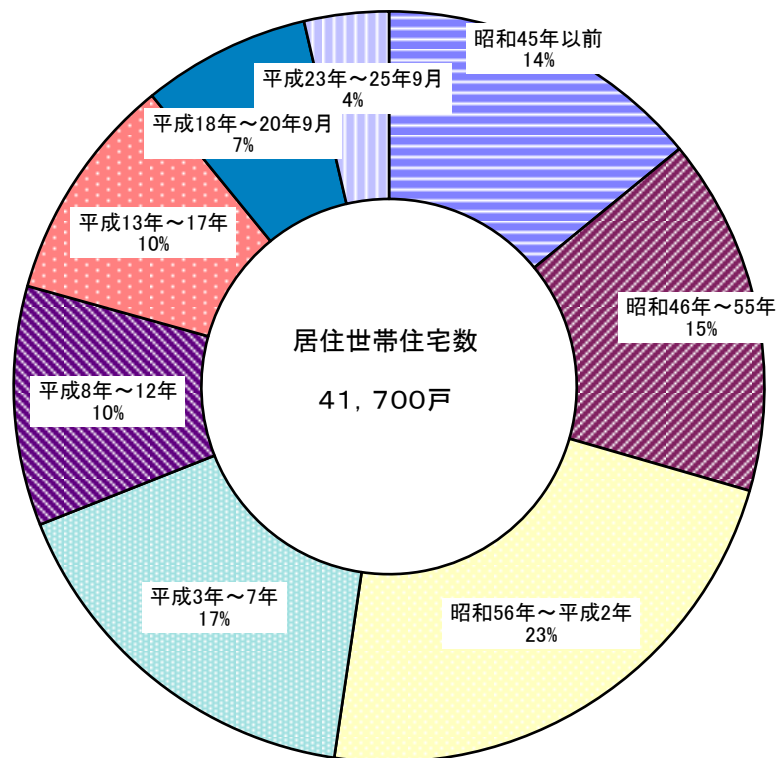

8. 住宅・土木建築

居住世帯住宅数の推移（住宅統計調査結果推計）

建築の時期別居住世帯住宅数の割合

(平成25年 住宅統計調査結果推計)

建て方別住宅数

(平成25年 住宅統計調査結果推計)

(戸)

1か月当たり家賃別借家数の割合

(平成25年 住宅統計調査結果推計)