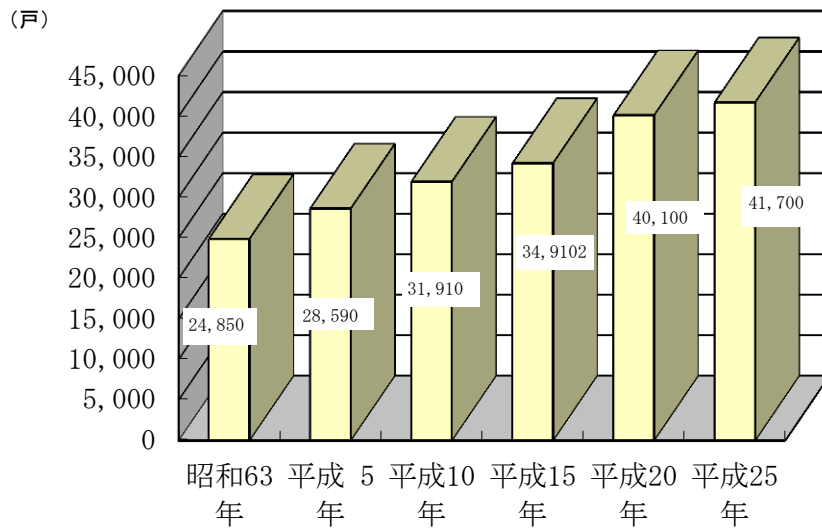

8. 住宅・土木建築

居住世帯住宅数の推移（住宅統計調査結果推計）

建築の時期別居住世帯住宅数の割合

(平成25年 住宅統計調査結果推計)

建て方別住宅数

(平成25年 住宅統計調査結果推計)

(戸)

1か月当たり家賃別借家数の割合

(平成25年 住宅統計調査結果推計)