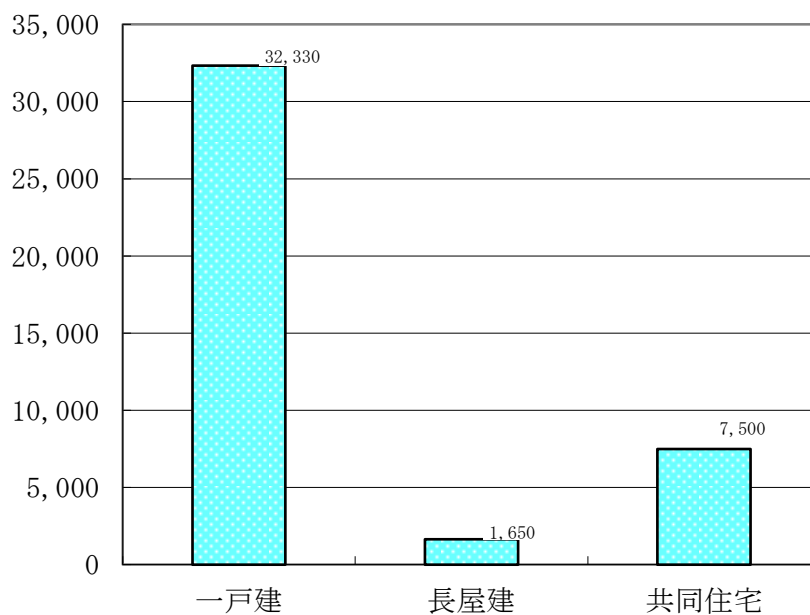

8. 住宅・土木建築

居住世帯住宅数の推移（住宅統計調査結果推計）

建築の時期別居住世帯住宅数の割合

(平成25年 住宅統計調査結果推計)

建て方別住宅数

(平成25年 住宅統計調査結果推計)

(戸)

1か月当たり家賃別借家数の割合

(平成25年 住宅統計調査結果推計)