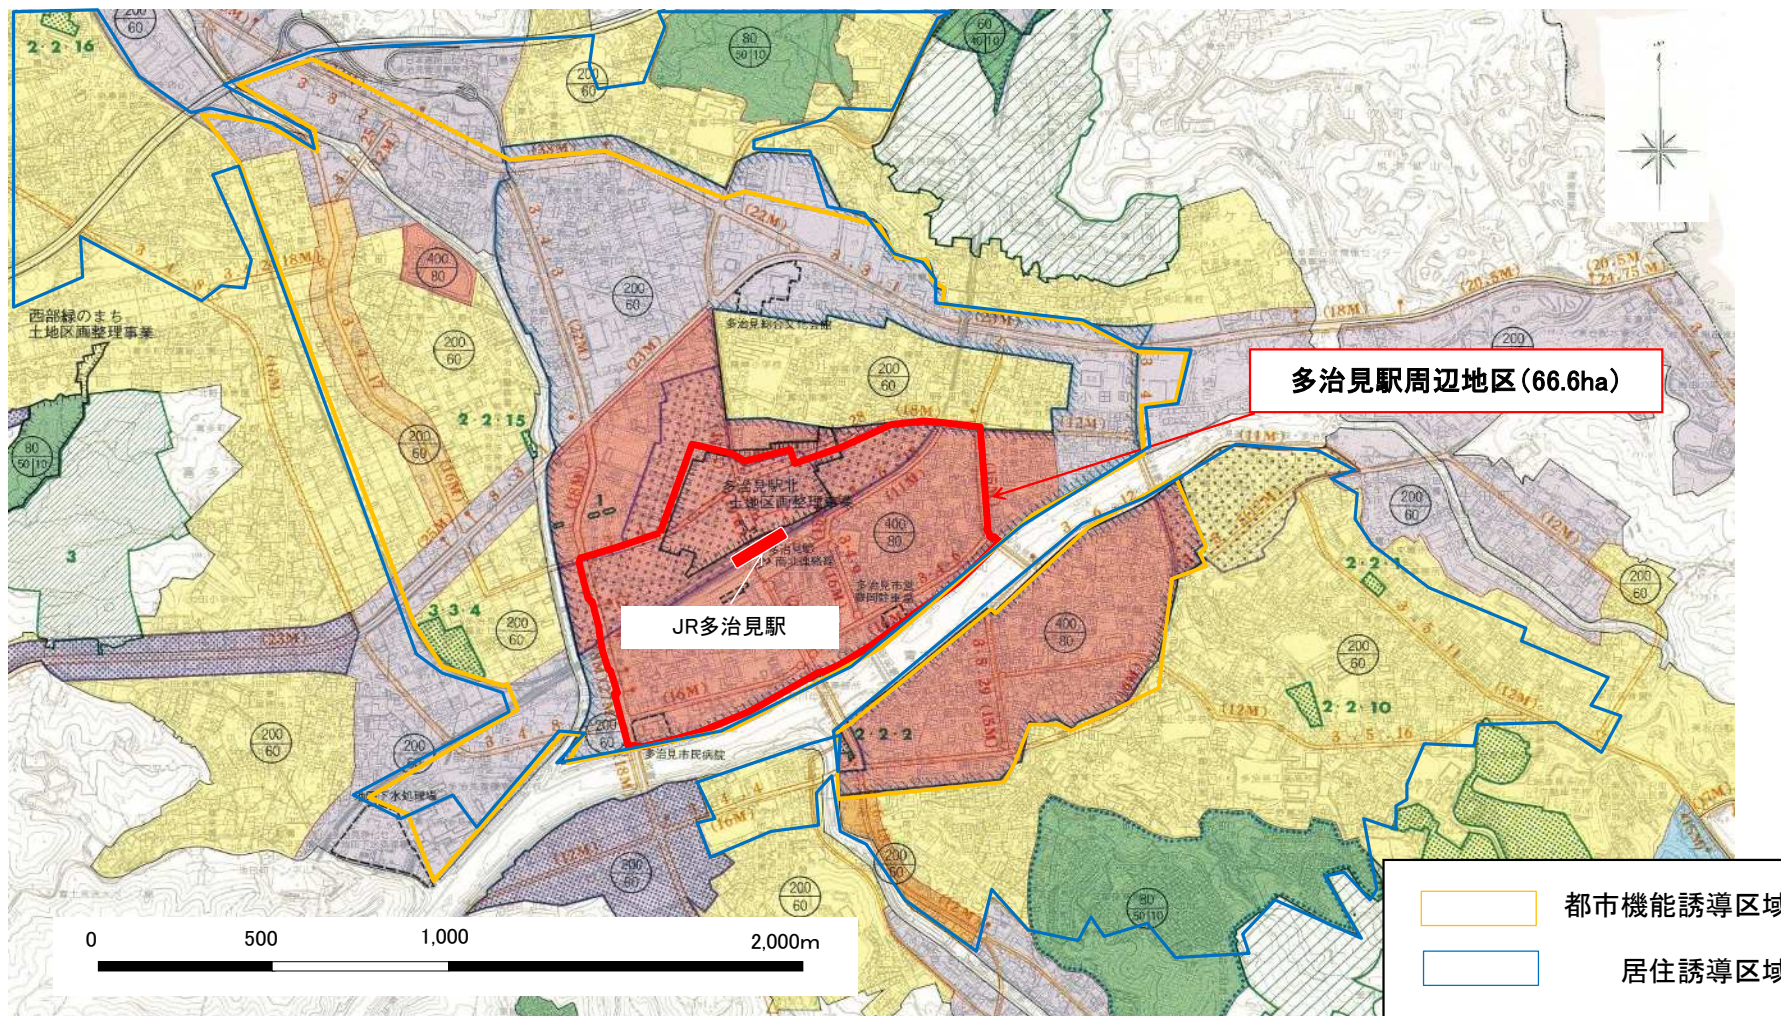

<p>多治見駅周辺地区(岐阜県多治見市)</p>	<p>面積 66.6 ha</p>	<p>区域 音羽町一丁目、二丁目、三丁目の各一部、虎溪町一丁目、二丁目、栄町一丁目、二丁目、三丁目の各一部、田代町一丁目、二丁目、田代町三丁目の一部、大日町、豊岡町一丁目、二丁目、三丁目の各一部、白山町一丁目、二丁目の各一部、本町一丁目、二丁目、三丁目、本町四丁目の一部、前畑町一丁目、二丁目、三丁目の各一部、宮前町一丁目、二丁目の各一部</p>
--------------------------	-------------------	---

※ 計画区域が分かるような図面を添付すること。

参考) 計画区域と対象町丁目

音羽町一丁目、二丁目、三丁目の各一部、虎溪町一丁目、二丁目、栄町一丁目、二丁目、三丁目の各一部、田代町一丁目、二丁目、田代町三丁目の一部、大日町、豊岡町一丁目、二丁目、三丁目の各一部、白山町一丁目、二丁目の各一部、本町一丁目、二丁目、三丁目、本町四丁目の一部、前畑町一丁目、二丁目、三丁目の各一部、宮前町一丁目、二丁目の各一部