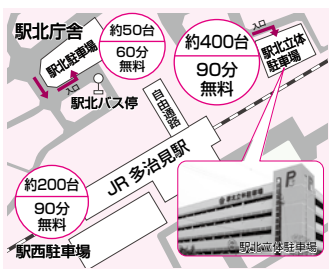

駅北庁舎情報

10月の駅北庁舎休日開庁日は
(市民課 保険年金課)

10月28日

開庁時間
8:30~17:15

駅北庁舎
利用時の駐車場は
駅北立体駐車場を
利用してください。

有料広告

有料広告

有料広告