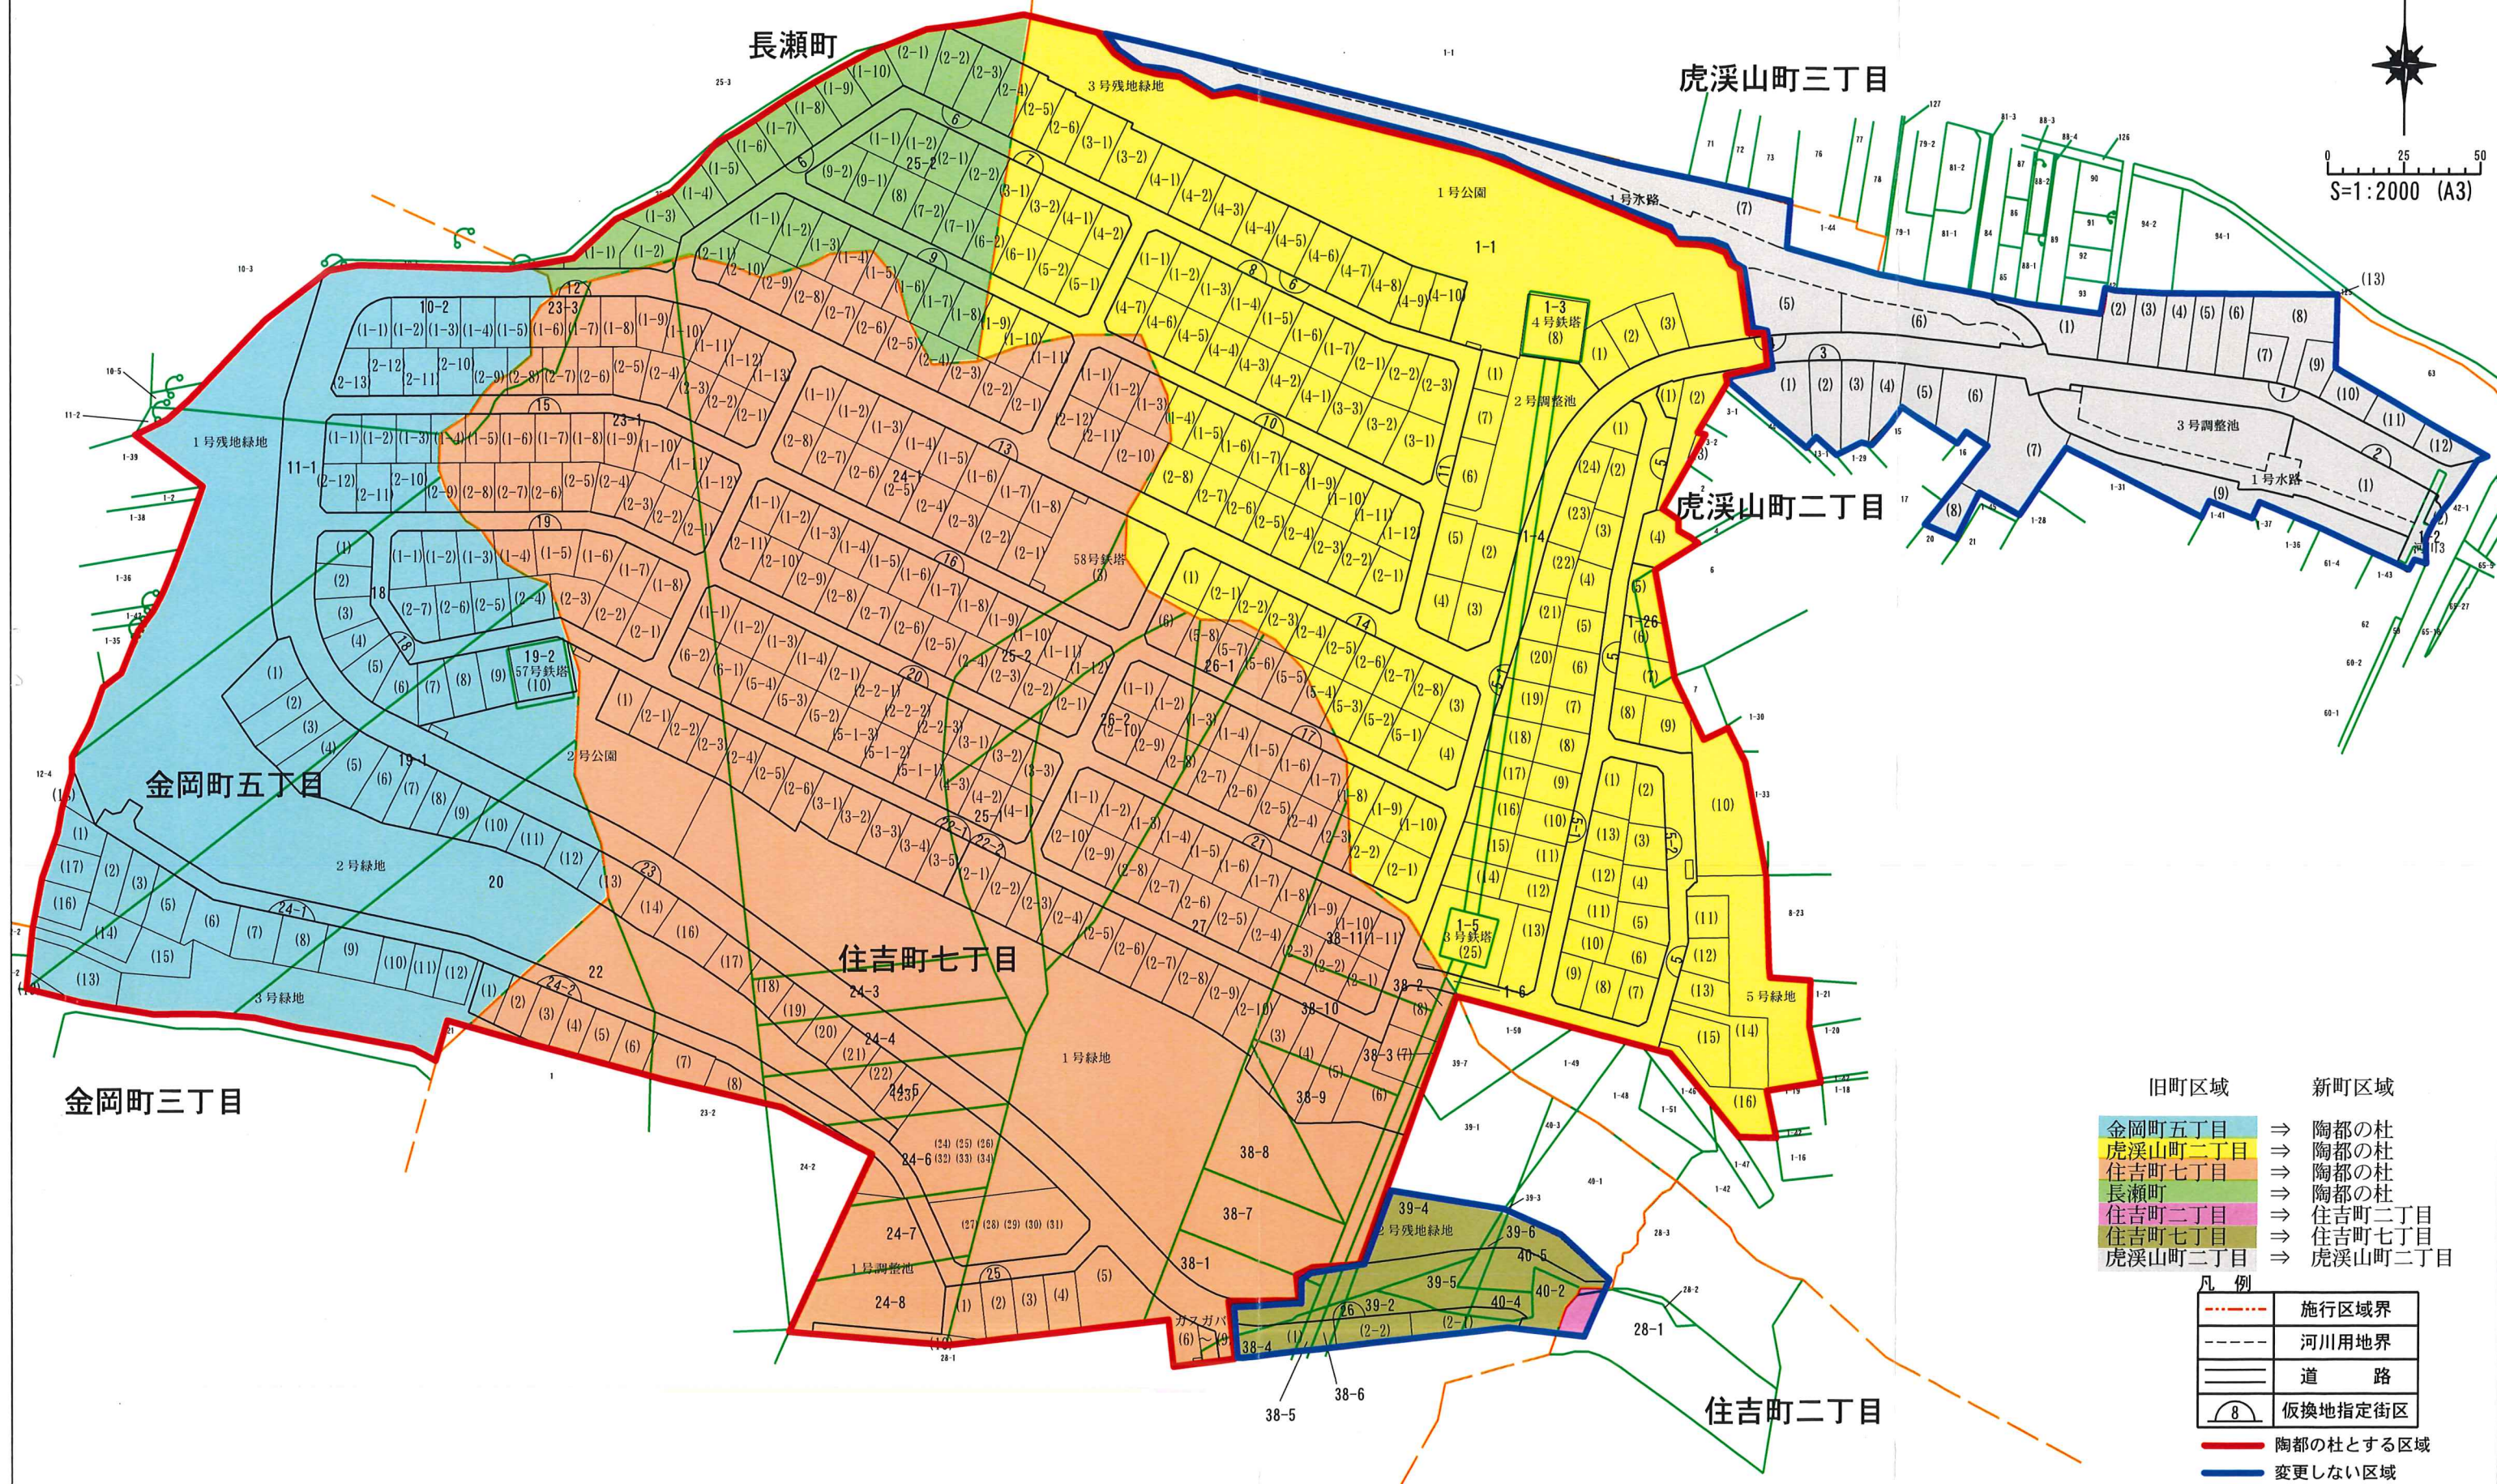

# 多治見住吉土地区画整理組合 町の区域の変更 新旧図

旧町区域	新町区域
金岡町五丁目	⇒ 陶都の杜
虎溪山町二丁目	⇒ 陶都の杜
住吉町七丁目	⇒ 陶都の杜
長瀬町	⇒ 陶都の杜
住吉町二丁目	⇒ 住吉町二丁目
住吉町七丁目	⇒ 住吉町七丁目
虎溪山町二丁目	⇒ 虎溪山町二丁目

凡例	
	施行区域界
	河川用地界
	道 路
	仮換地指定街区
	陶都の杜とする区域
	変更しない区域

添付資料1 陶都の杜 丁目分け希望案

多治見住吉土地区画整理組合  
仮換地案内図

長瀬町 25-2

虎溪山町三丁目

虎溪山町二丁目

金岡町五丁目

住吉町七丁目

金岡町三丁目

住吉町二丁目

凡			
例	施行区域	字界	筆界

変更	

工事名称	多治見住吉土地区画整理事業			図面名称	公図の写し						
日付	2021/1/20	図面番号		縮尺	S=1:1000 (A1)	S=1:2000 (A3)	検閲	企画	設計	主査	承認