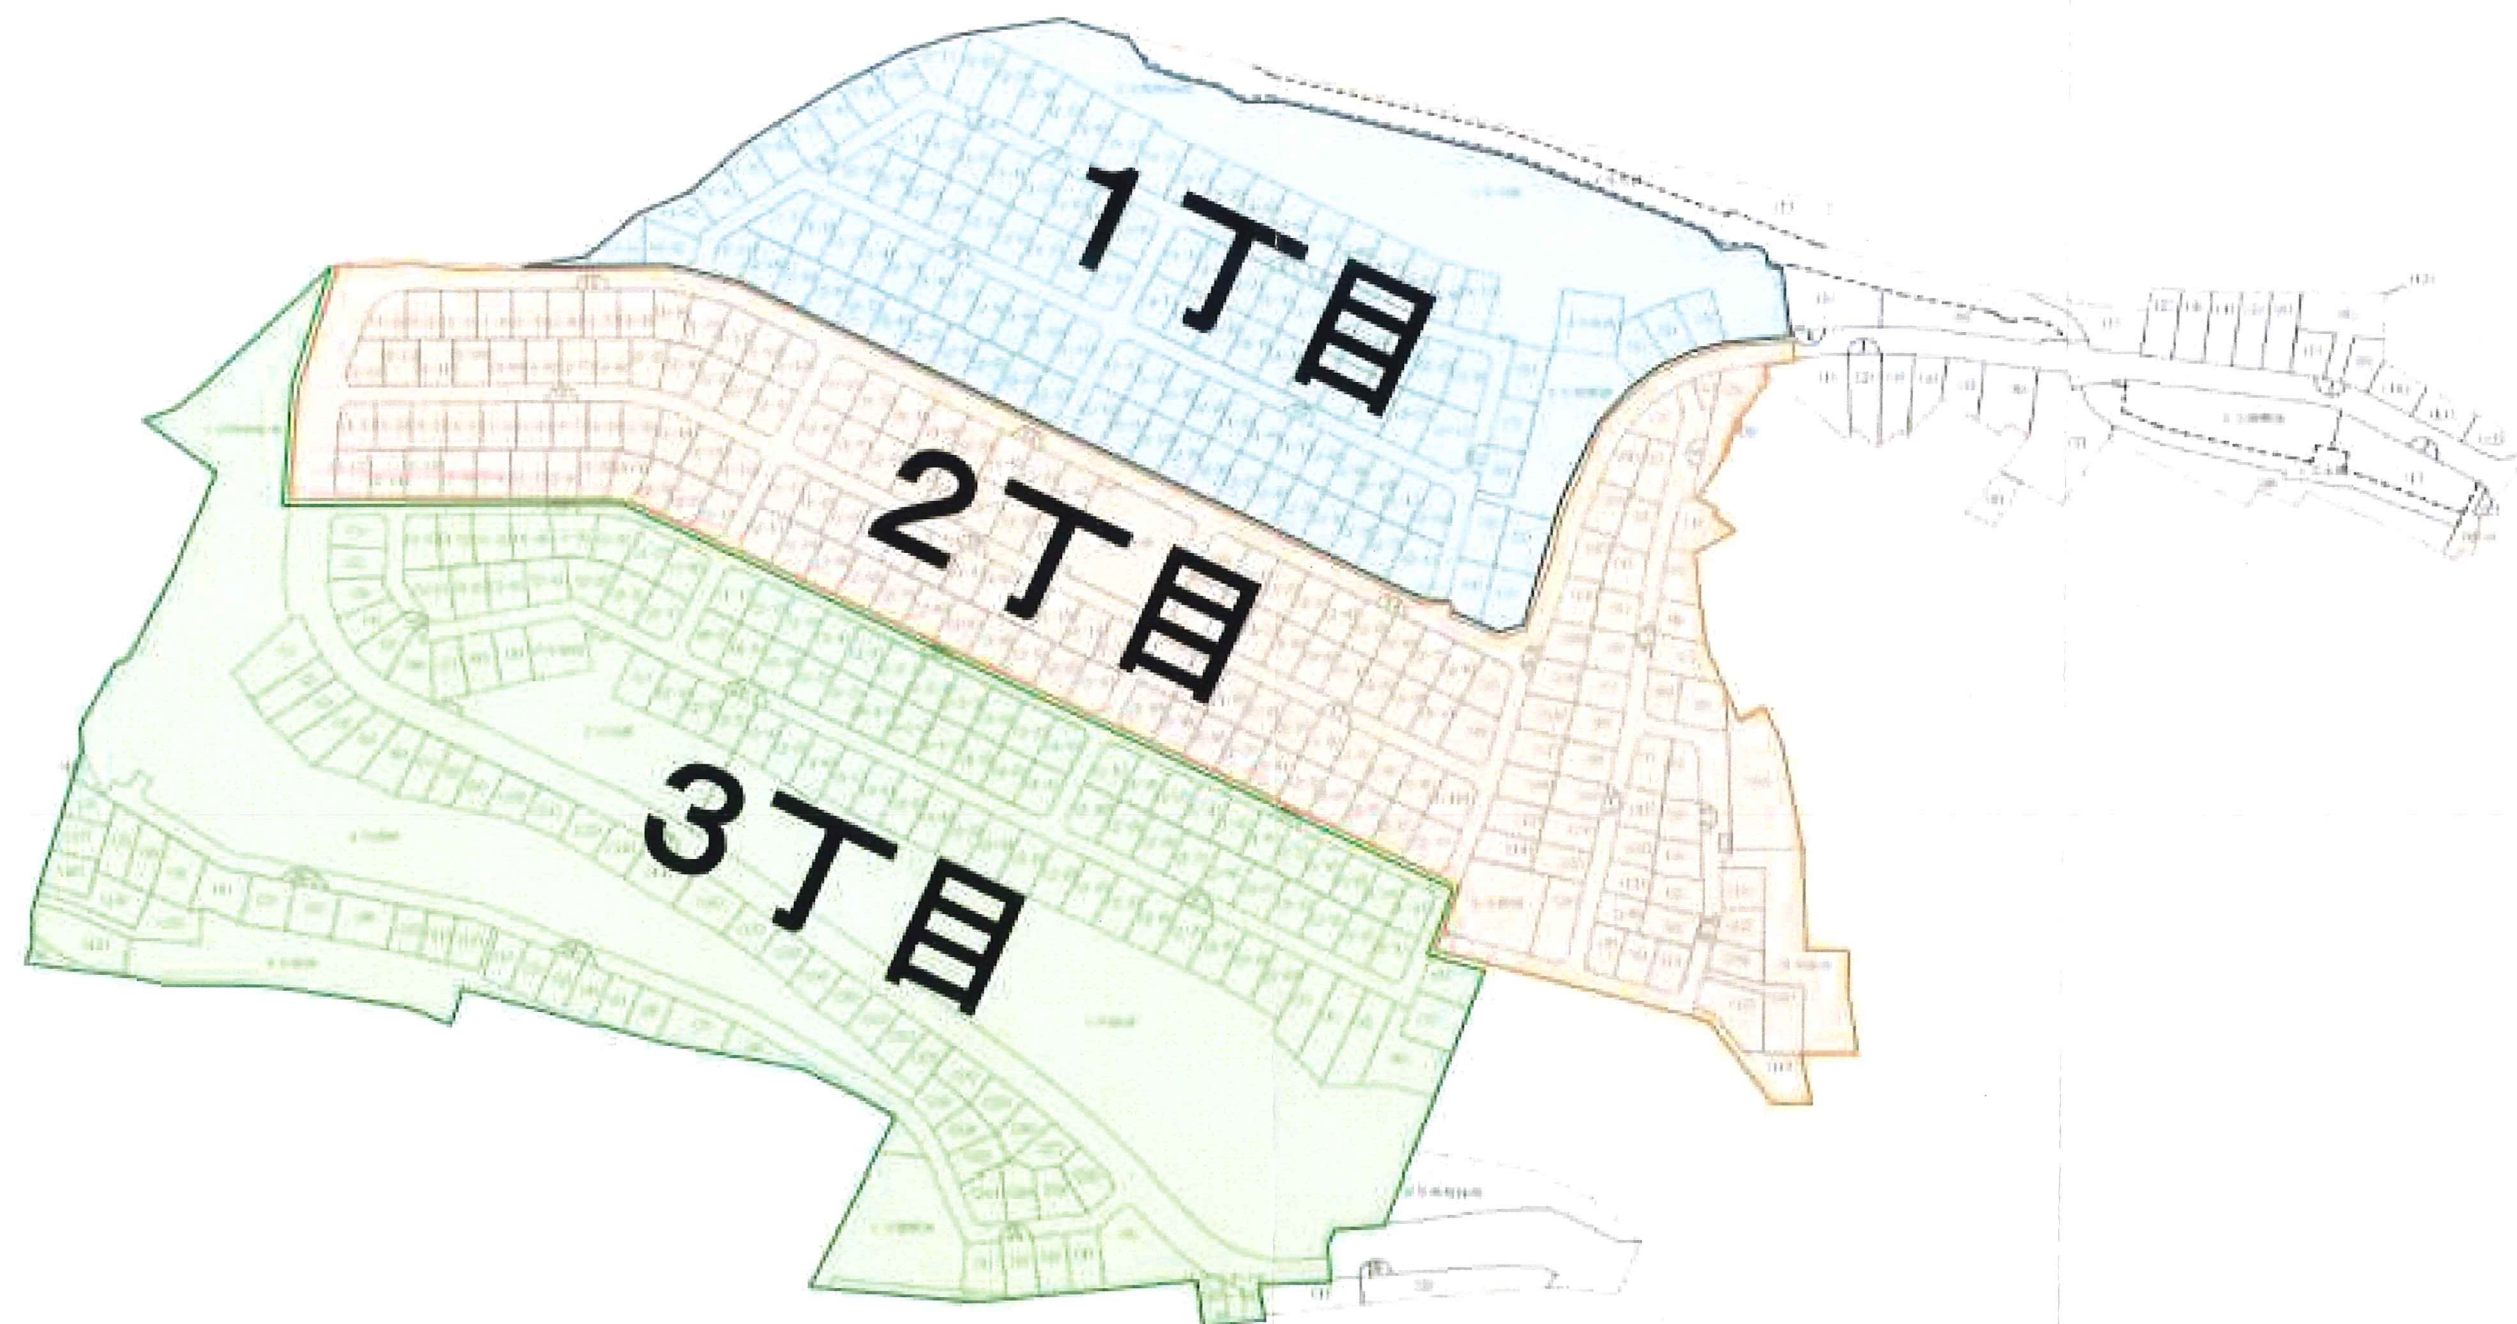

# 多治見住吉土地区画整理組合 町の区域の変更 新旧図

旧町区域	新町区域
金岡町五丁目	⇒ 陶都の杜
虎溪山町二丁目	⇒ 陶都の杜
住吉町七丁目	⇒ 陶都の杜
長瀬町	⇒ 陶都の杜
住吉町二丁目	⇒ 住吉町二丁目
住吉町七丁目	⇒ 住吉町七丁目
虎溪山町二丁目	⇒ 虎溪山町二丁目

凡例	
	施行区域界
	河川用地界
	道 路
	仮換地指定街区
	陶都の杜とする区域
	変更しない区域

添付資料1 陶都の杜 丁目分け希望案

多治見住吉土地区画整理組合  
仮換地案内図

長瀬町 25-2

虎溪山町三丁目

虎溪山町二丁目

金岡町五丁目

住吉町七丁目

金岡町三丁目

住吉町二丁目

凡			
例	施行区域	字界	筆界

変更	

工事名称	多治見住吉土地区画整理事業			図面名称	公図の写し						
日付	2021/1/20	図面番号		縮尺	S=1:1000 (A1)	S=1:2000 (A3)	検閲	企画	設計	主査	承認