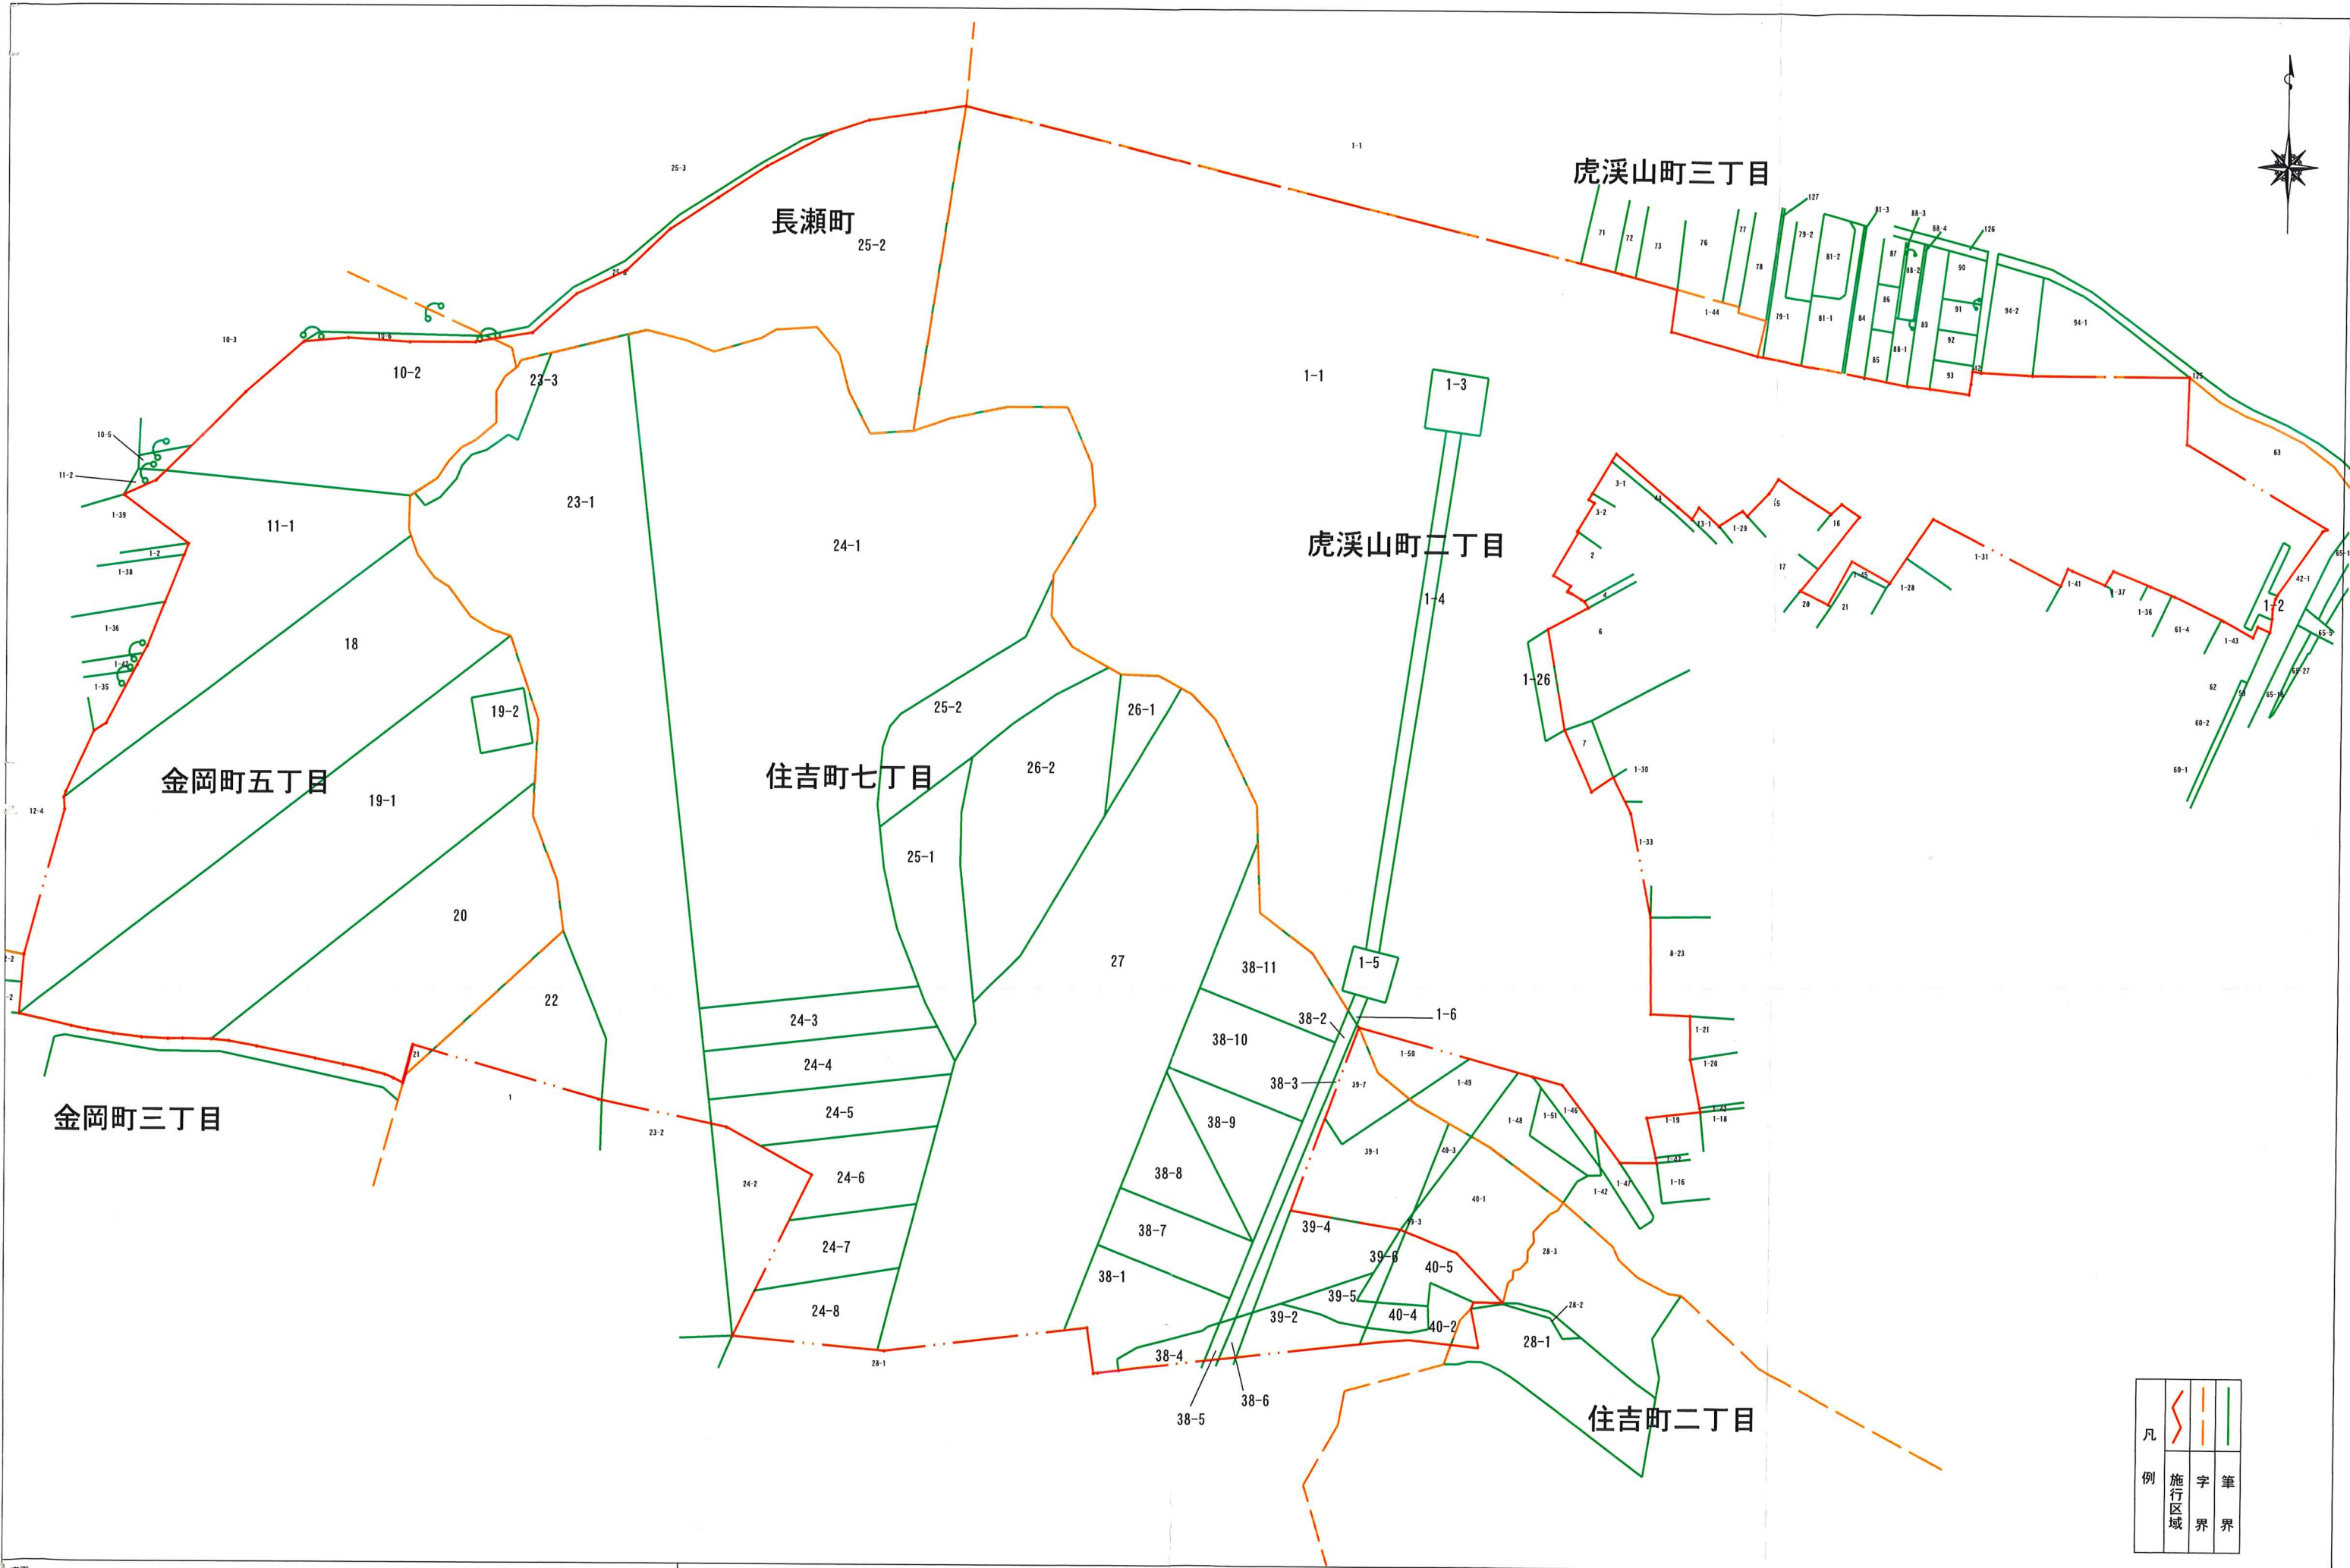

# 多治見住吉土地区画整理組合 町の区域の変更 新旧図

旧町区域	新町区域
金岡町五丁目	⇒ 陶都の杜
虎溪山町二丁目	⇒ 陶都の杜
住吉町七丁目	⇒ 陶都の杜
長瀬町	⇒ 陶都の杜
住吉町二丁目	⇒ 住吉町二丁目
住吉町七丁目	⇒ 住吉町七丁目
虎溪山町二丁目	⇒ 虎溪山町二丁目

凡例	
	施行区域界
	河川用地界
	道 路
	仮換地指定街区
	陶都の杜とする区域
	変更しない区域

添付資料1 陶都の杜 丁目分け希望案

多治見住吉土地区画整理組合  
仮換地案内図

長瀬町 25-2

虎溪山町三丁目

虎溪山町二丁目

金岡町五丁目

住吉町七丁目

金岡町三丁目

住吉町二丁目

凡			
例	施行区域	字界	筆界

変更	

工事名称	多治見住吉土地区画整理事業			図面名称	公図の写し						
日付	2021/1/20	図面番号		縮尺	S=1:1000 (A1)	S=1:2000 (A3)	検閲	企画	設計	主査	承認