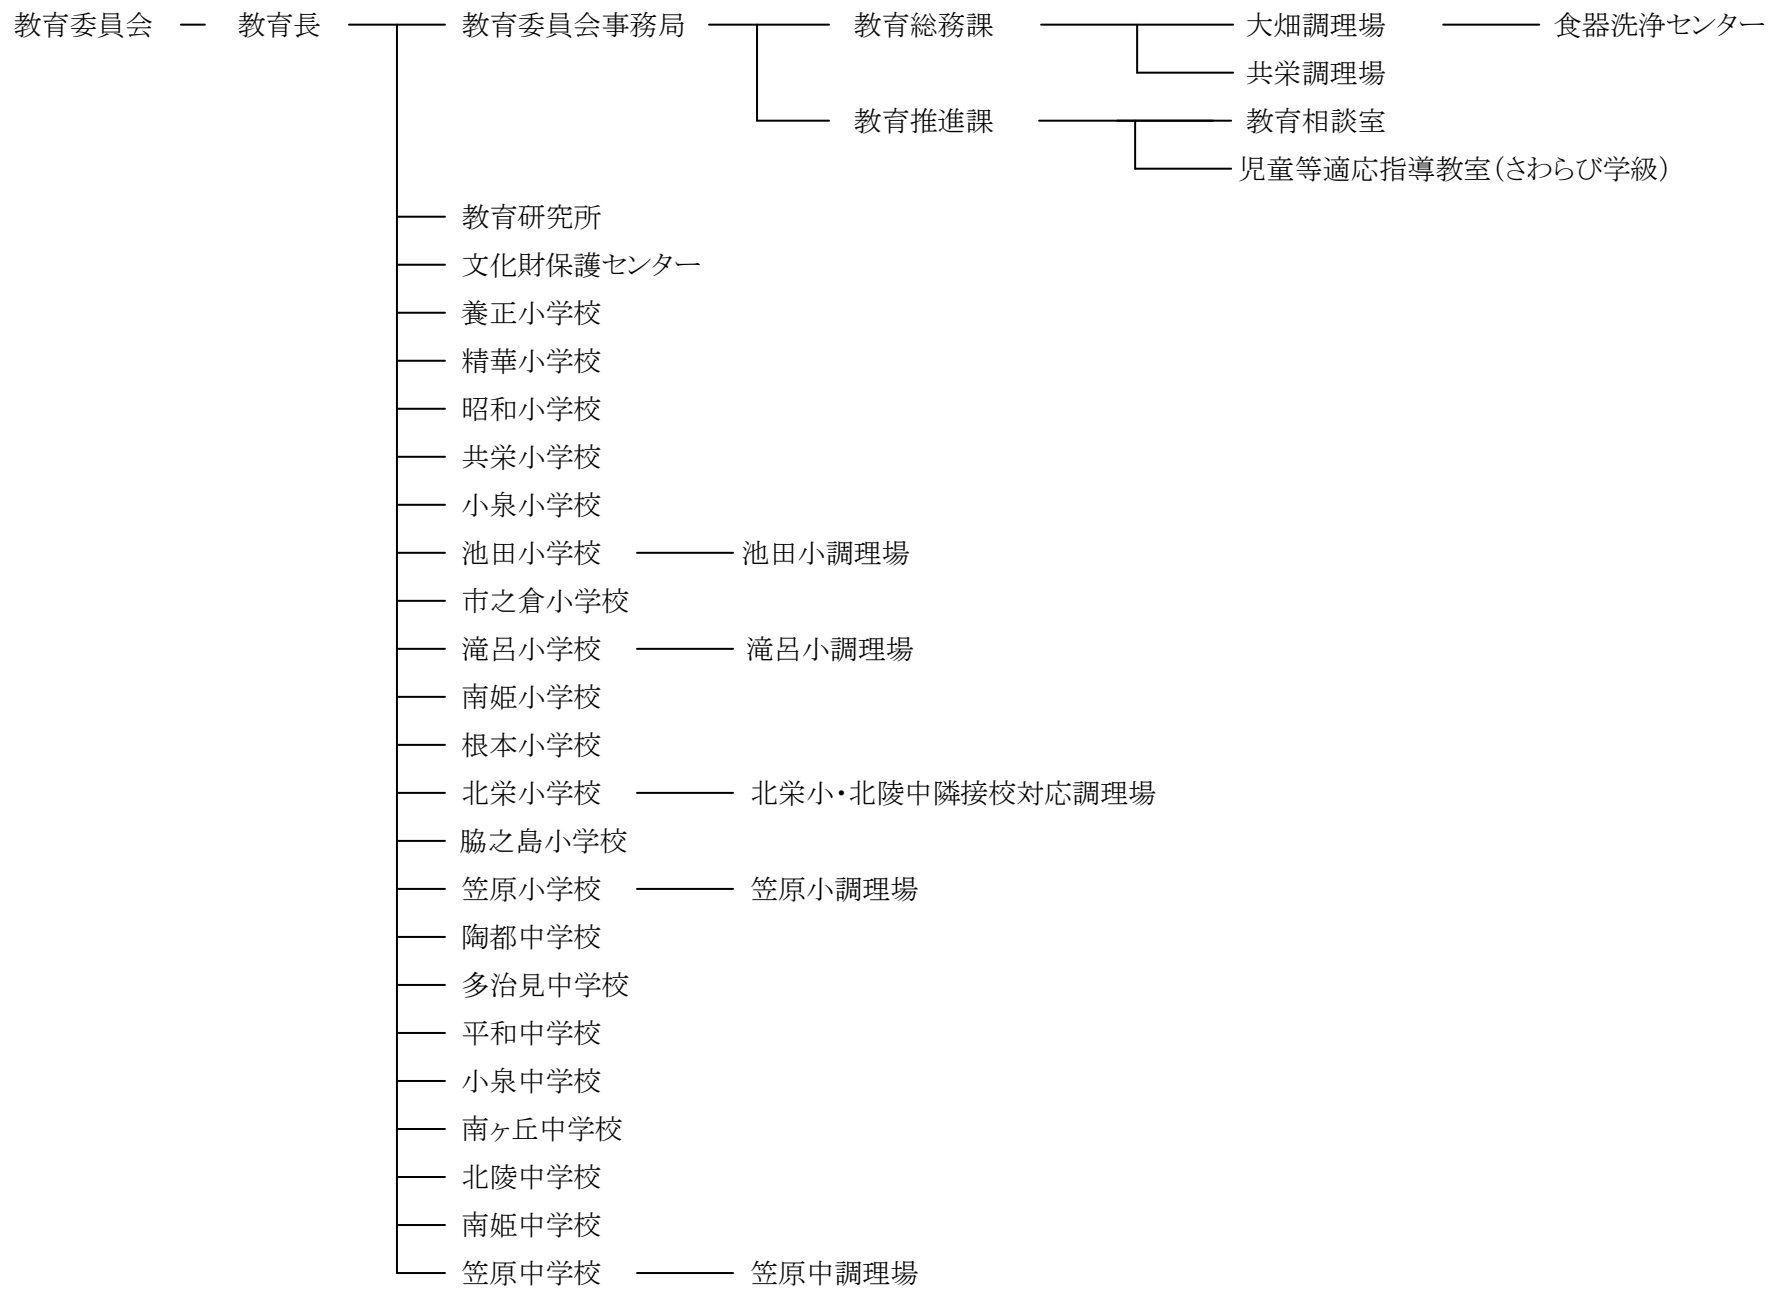

多治見市組織機構図(平成 27 年4月1日現在)

※枠で囲ったものは指定管理者制度適用施設

※ネーミングライツ適用

施設に愛称の命名権を付与している施設には、名称の最後に“NR”を記載

- 選挙管理委員会 ————— 選挙管理委員会事務局
- 監査委員 ————— 監査委員事務局
- 公平委員会 ————— 公平委員会事務局
- 固定資産評価審査委員会 — 固定資産評価審査委員会事務局
- 農業委員会 ————— 農業委員会事務局