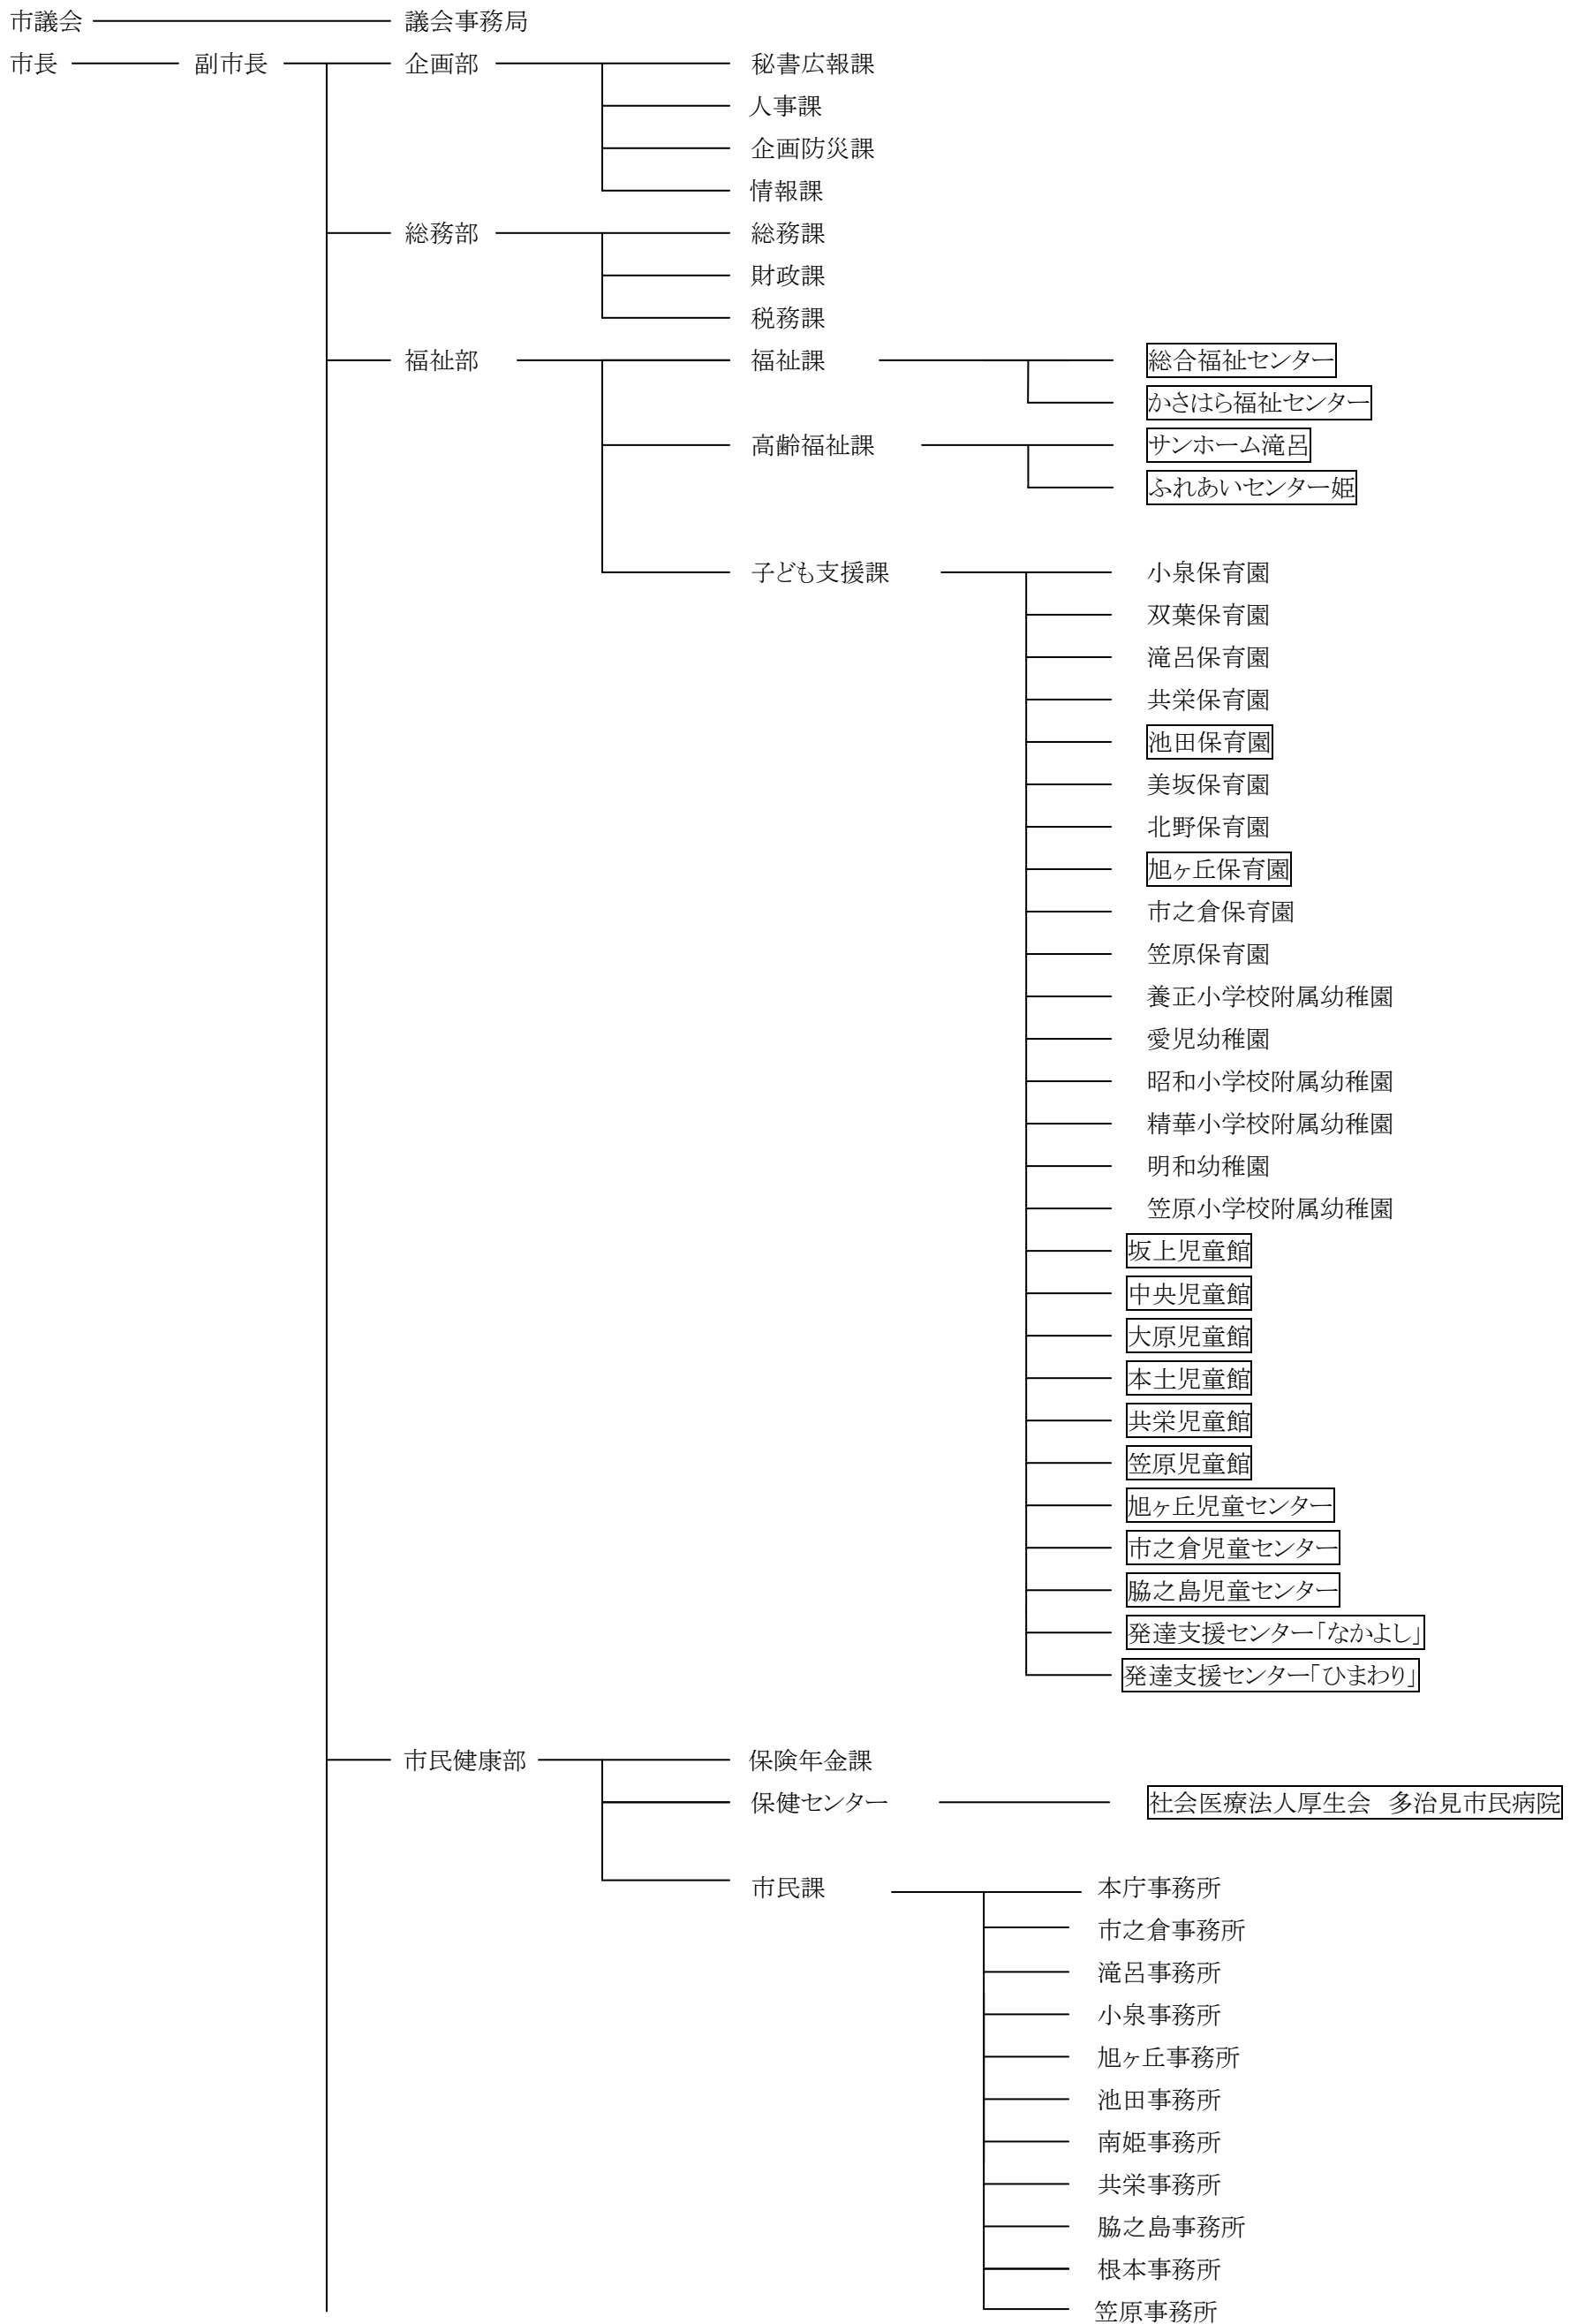

多治見市組織機構図(平成 27 年4月1日現在)

※枠で囲ったものは指定管理者制度適用施設

※ネーミングライツ適用

施設に愛称の命名権を付与している施設には、名称の最後に“NR”を記載

- 選挙管理委員会 ————— 選挙管理委員会事務局
- 監査委員 ————— 監査委員事務局
- 公平委員会 ————— 公平委員会事務局
- 固定資産評価審査委員会 — 固定資産評価審査委員会事務局
- 農業委員会 ————— 農業委員会事務局