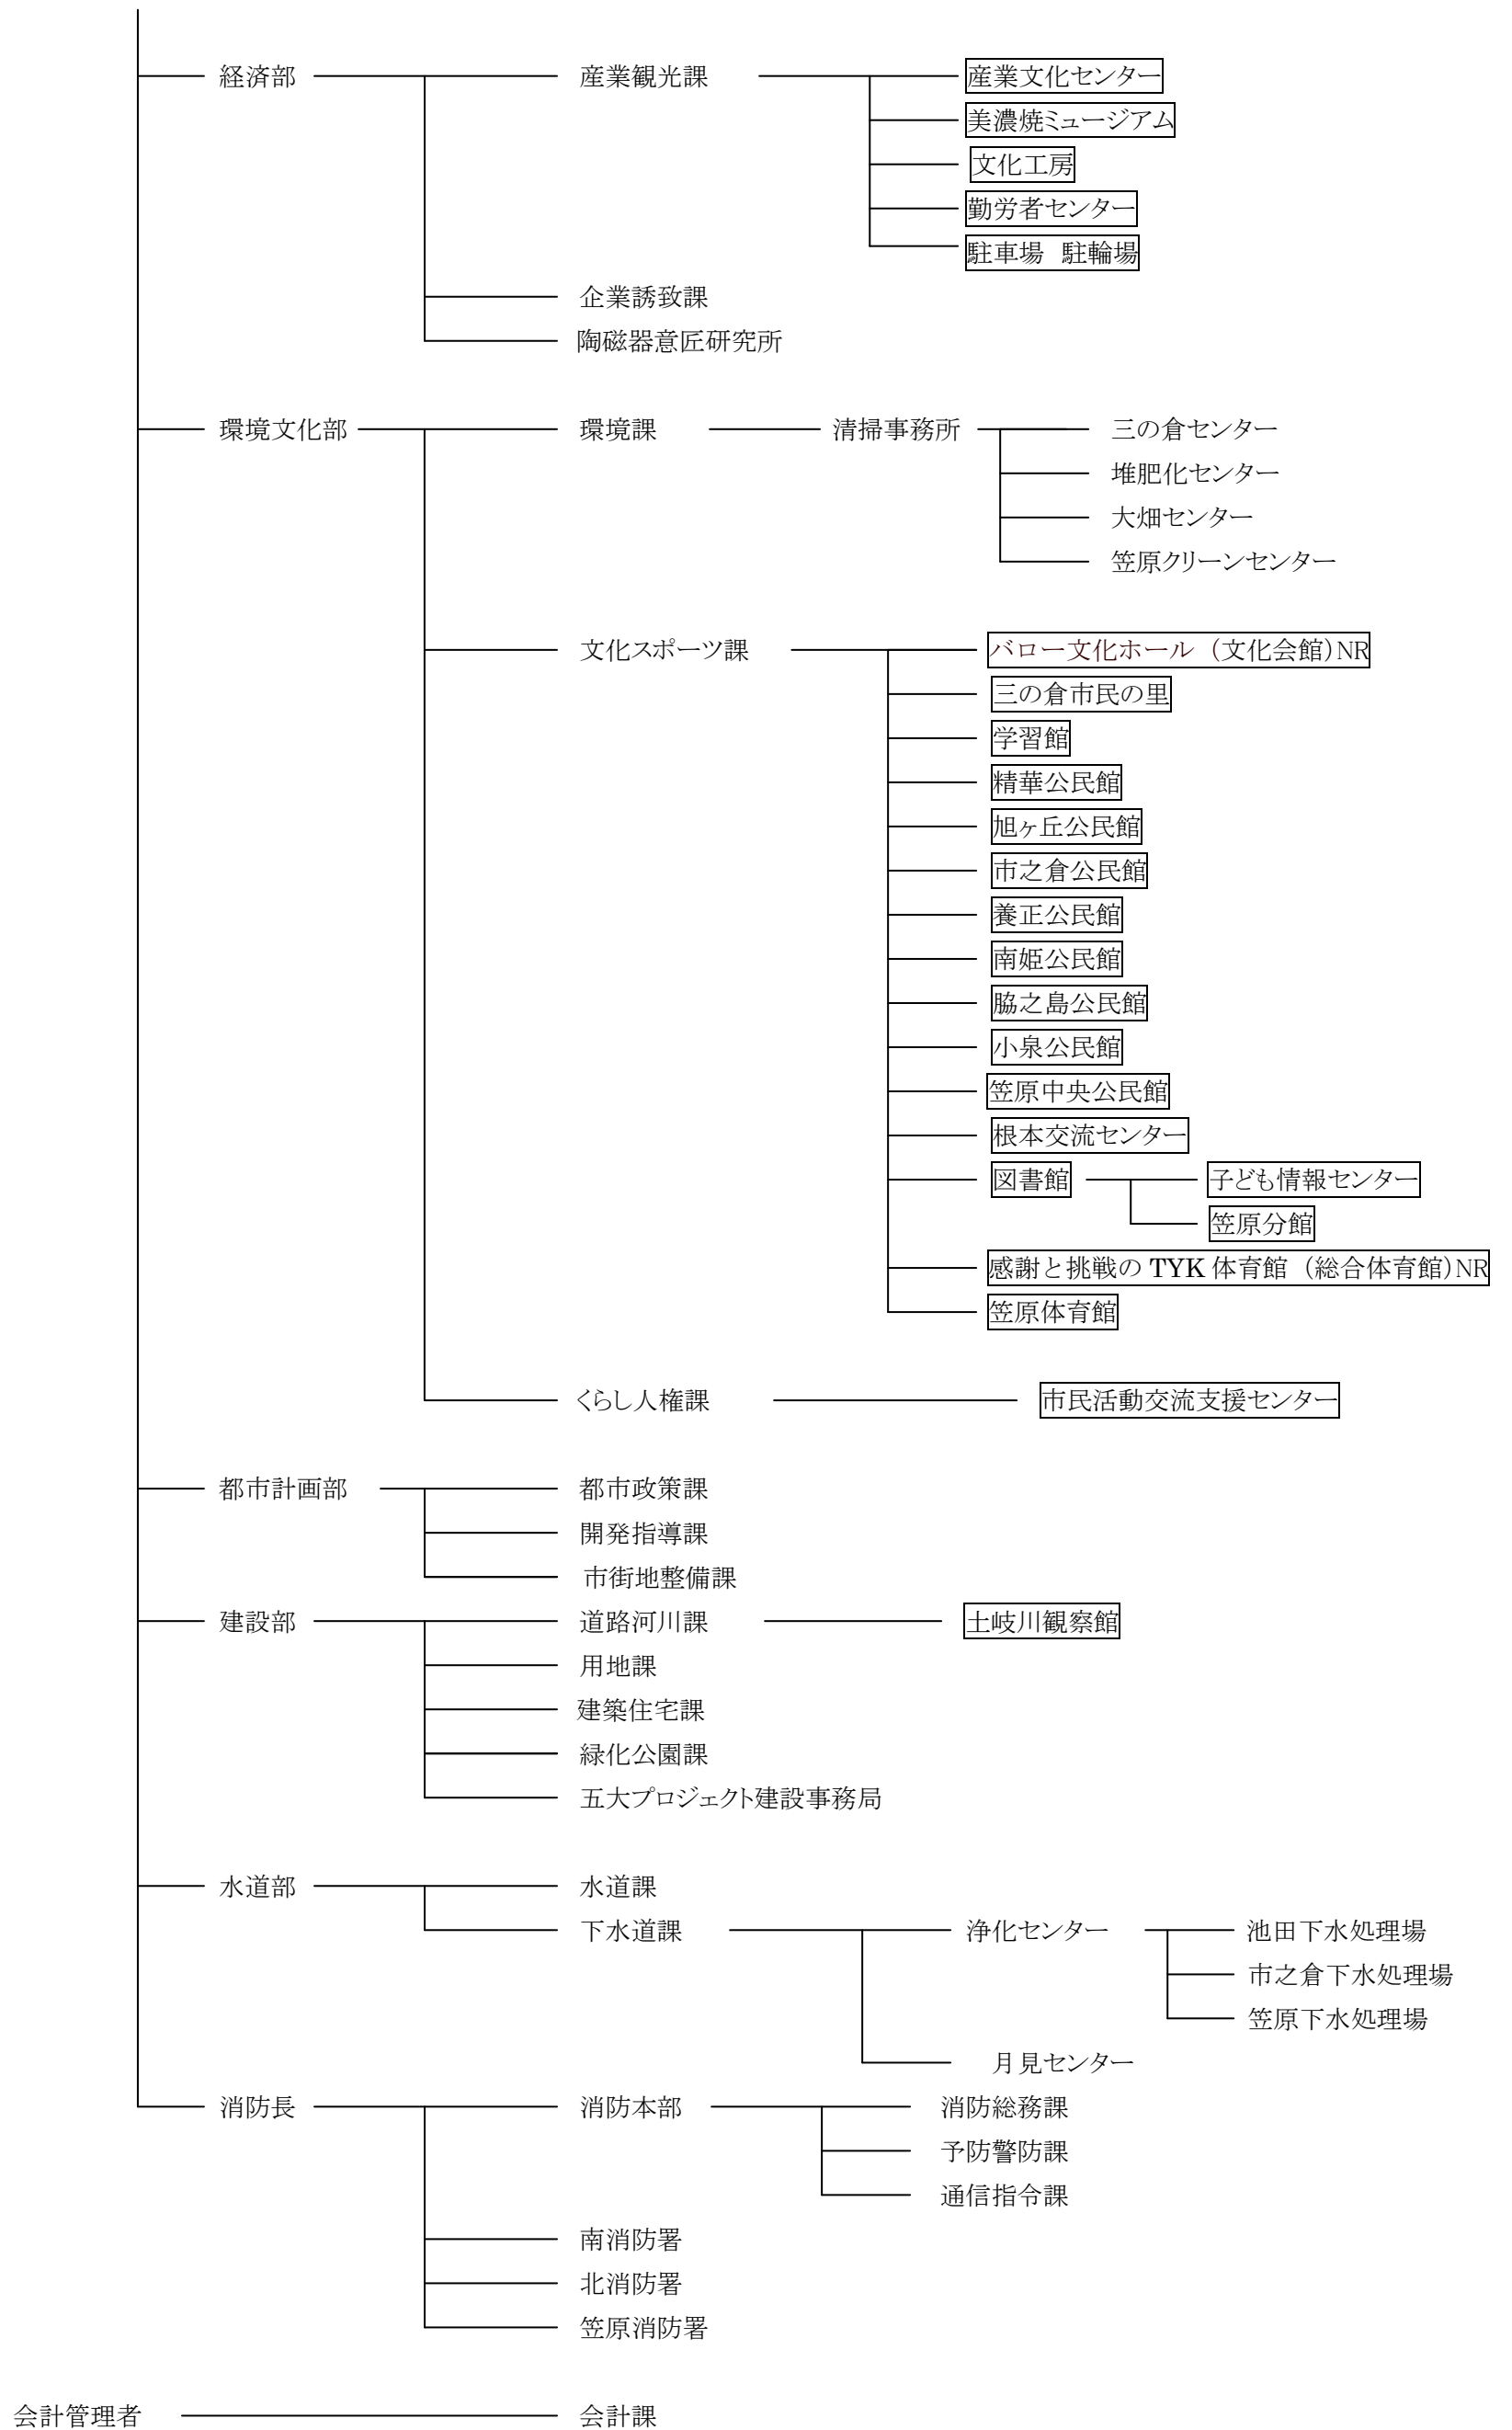

多治見市組織機構図(平成 27 年4月1日現在)

※枠で囲ったものは指定管理者制度適用施設

※ネーミングライツ適用

施設に愛称の命名権を付与している施設には、名称の最後に“NR”を記載

- 選挙管理委員会 ————— 選挙管理委員会事務局
- 監査委員 ————— 監査委員事務局
- 公平委員会 ————— 公平委員会事務局
- 固定資産評価審査委員会 — 固定資産評価審査委員会事務局
- 農業委員会 ————— 農業委員会事務局