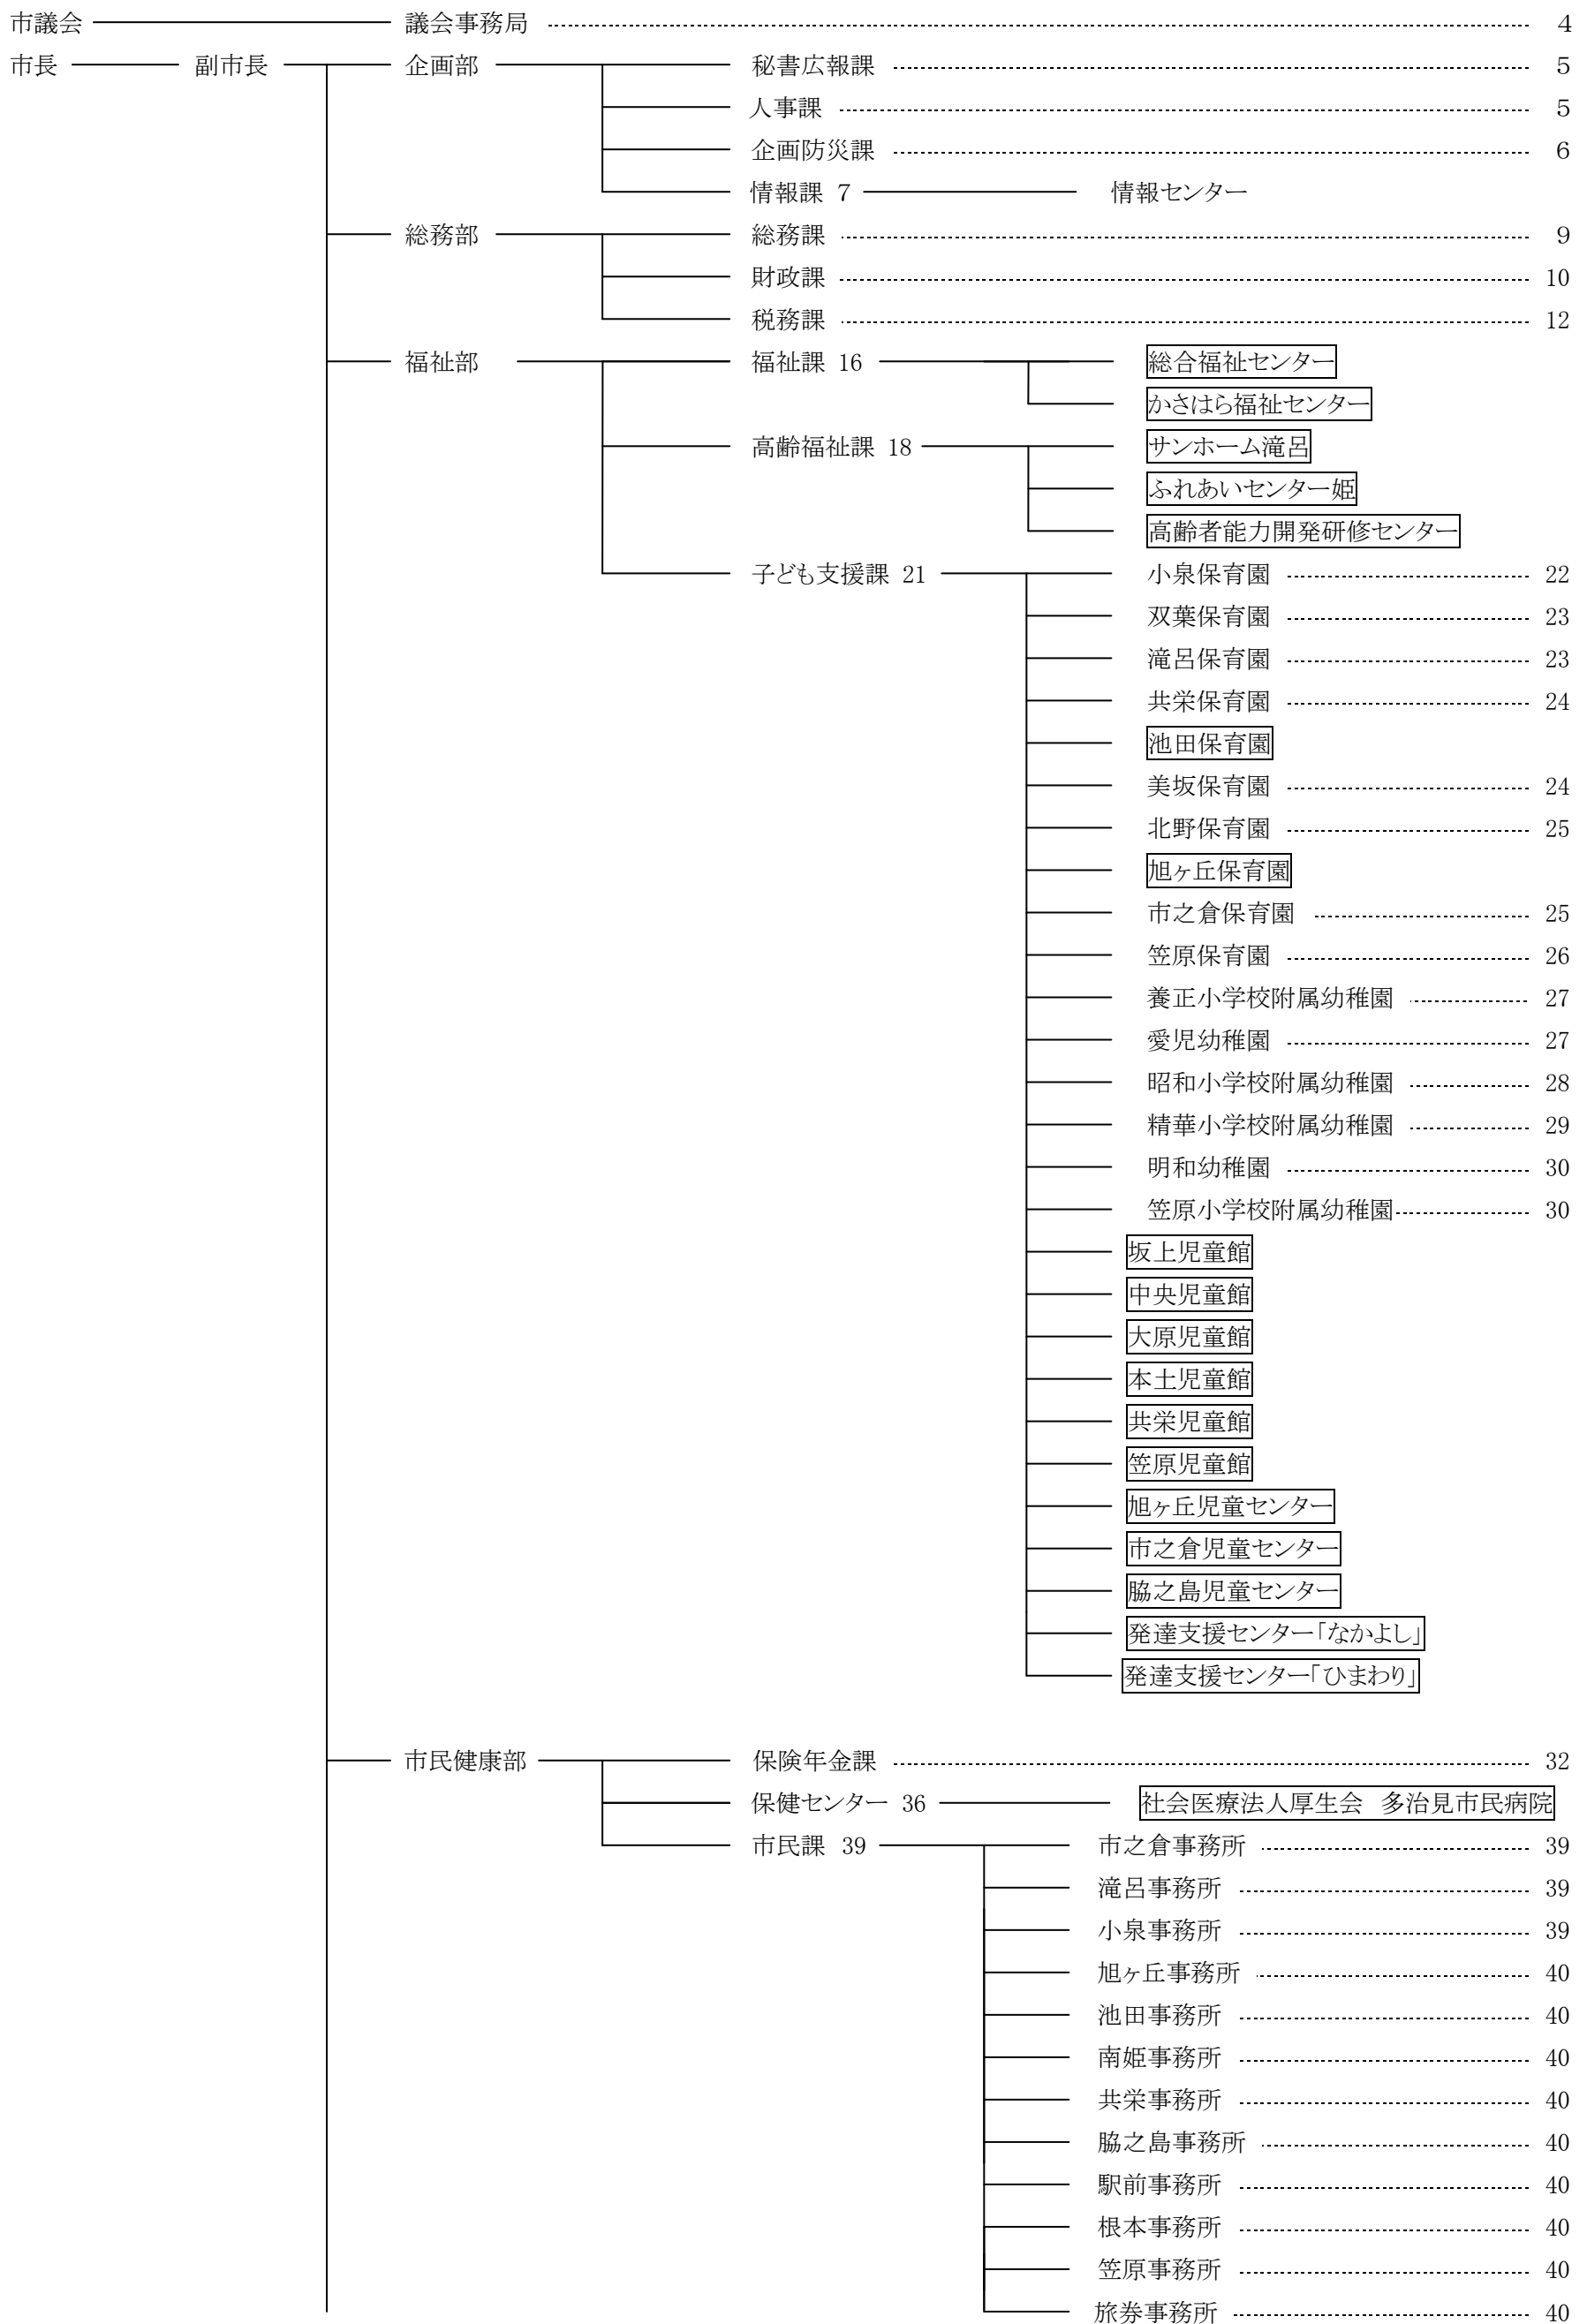

# 多治見市組織機構図(平成 26 年4月1日)

※枠で囲ったものは指定管理者制度に移行した施設

経済部	産業観光課 41	産業文化センター	
		美濃焼ミュージアム	
		文化工房	
		勤労者センター	
		駐車場 駐輪場	
	企業誘致課		43
	陶磁器意匠研究所		43
環境文化部	環境課 45	清掃事務所	
		三の倉センター	46
		堆肥化センター	46
		大畑センター	48
		笠原クリーンセンター	48
	文化スポーツ課 49	文化会館	
		三の倉市民の里	
		学習館	
		精華公民館	
		旭ヶ丘公民館	
		市之倉公民館	
		養正公民館	
		南姫公民館	
		脇之島公民館	
		小泉公民館	
		笠原中央公民館	
		根本交流センター	
		図書館	
		子ども情報センター	
		笠原分館	
		総合体育館	
		笠原体育館	
	くらし人権課 50	市民活動交流支援センター	
都市計画部	都市政策課		51
	開発指導課		51
	区画整理課		52
土木技監			54
建築技監			54
建設部	道路河川課 55	土岐川観察館	
	用地課 56		
	建築住宅課		57
	緑化公園課		57
	五大プロジェクト建設事務局		58
水道部	水道課		59
	下水道課 60	浄化センター62	
		池田下水処理場	
		市之倉下水処理場	
		笠原下水処理場	
		月見センター	62
消防長	消防本部	消防総務課	63
		予防警防課	63
		通信指令課	64
	南消防署		65
	北消防署		67
	笠原消防署		68
会計管理者	会計課		70

教育委員会	—	教育長			
			教育委員会事務局	教育総務課 71	大畑調理場 72
					食器洗浄センター
				教育推進課 73	共栄調理場 ..... 73
					教育相談室 ..... 74
					児童等適応指導教室(さわらび学級)
			教育研究所		..... 75
			文化財保護センター		..... 76
			養正小学校		..... 77
			精華小学校		..... 77
			昭和小学校		..... 77
			共栄小学校		..... 77
			小泉小学校		..... 77
			池田小学校	池田小調理場	..... 77
			市之倉小学校		..... 77
			滝呂小学校	滝呂小調理場	..... 77
			南姫小学校		..... 77
			根本小学校		..... 77
			北栄小学校	北栄小・北陵中隣接校対応調理場	..... 77
			脇之島小学校		..... 77
			笠原小学校	笠原小調理場	..... 77
			陶都中学校		..... 77
			多治見中学校		..... 77
			平和中学校		..... 77
			小泉中学校		..... 77
			南ヶ丘中学校		..... 77
			北陵中学校		..... 77
			南姫中学校		..... 77
			笠原中学校	笠原中調理場	..... 77
選挙管理委員会	—		選挙管理委員会事務局		..... 78
監査委員	—		監査委員事務局		..... 78
公平委員会	—		公平委員会事務局		..... 78
固定資産評価審査委員会	—		固定資産評価審査委員会事務局		..... 78
農業委員会	—		農業委員会事務局		..... 79