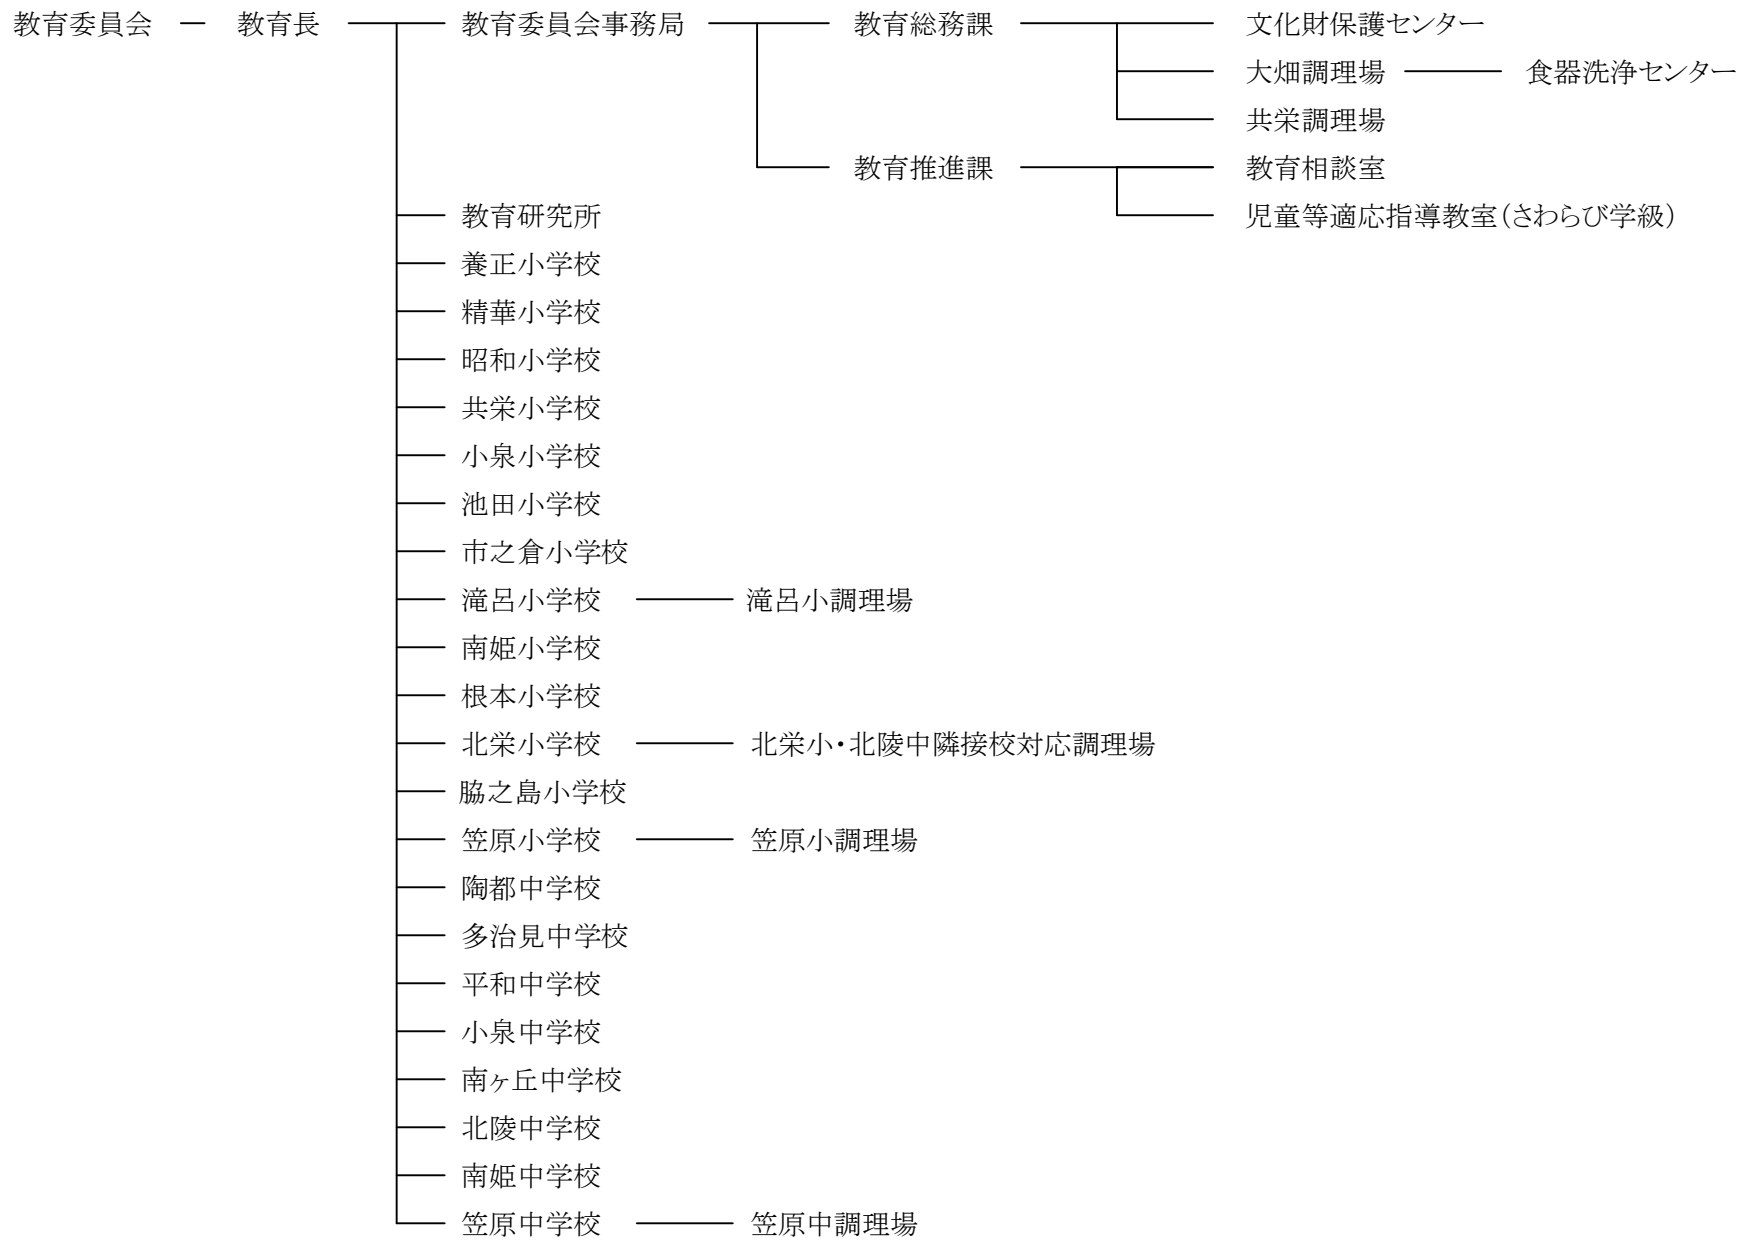

多治見市組織機構図(平成25年4月1日)

※枠で囲ったものは指定管理者制度に移行した施設

- 選挙管理委員会 ————— 選挙管理委員会事務局
- 監査委員 ————— 監査委員事務局
- 公平委員会 ————— 公平委員会事務局
- 農業委員会 ————— 農業委員会事務局
- 固定資産評価審査委員会 ——— 固定資産評価審査委員会事務局