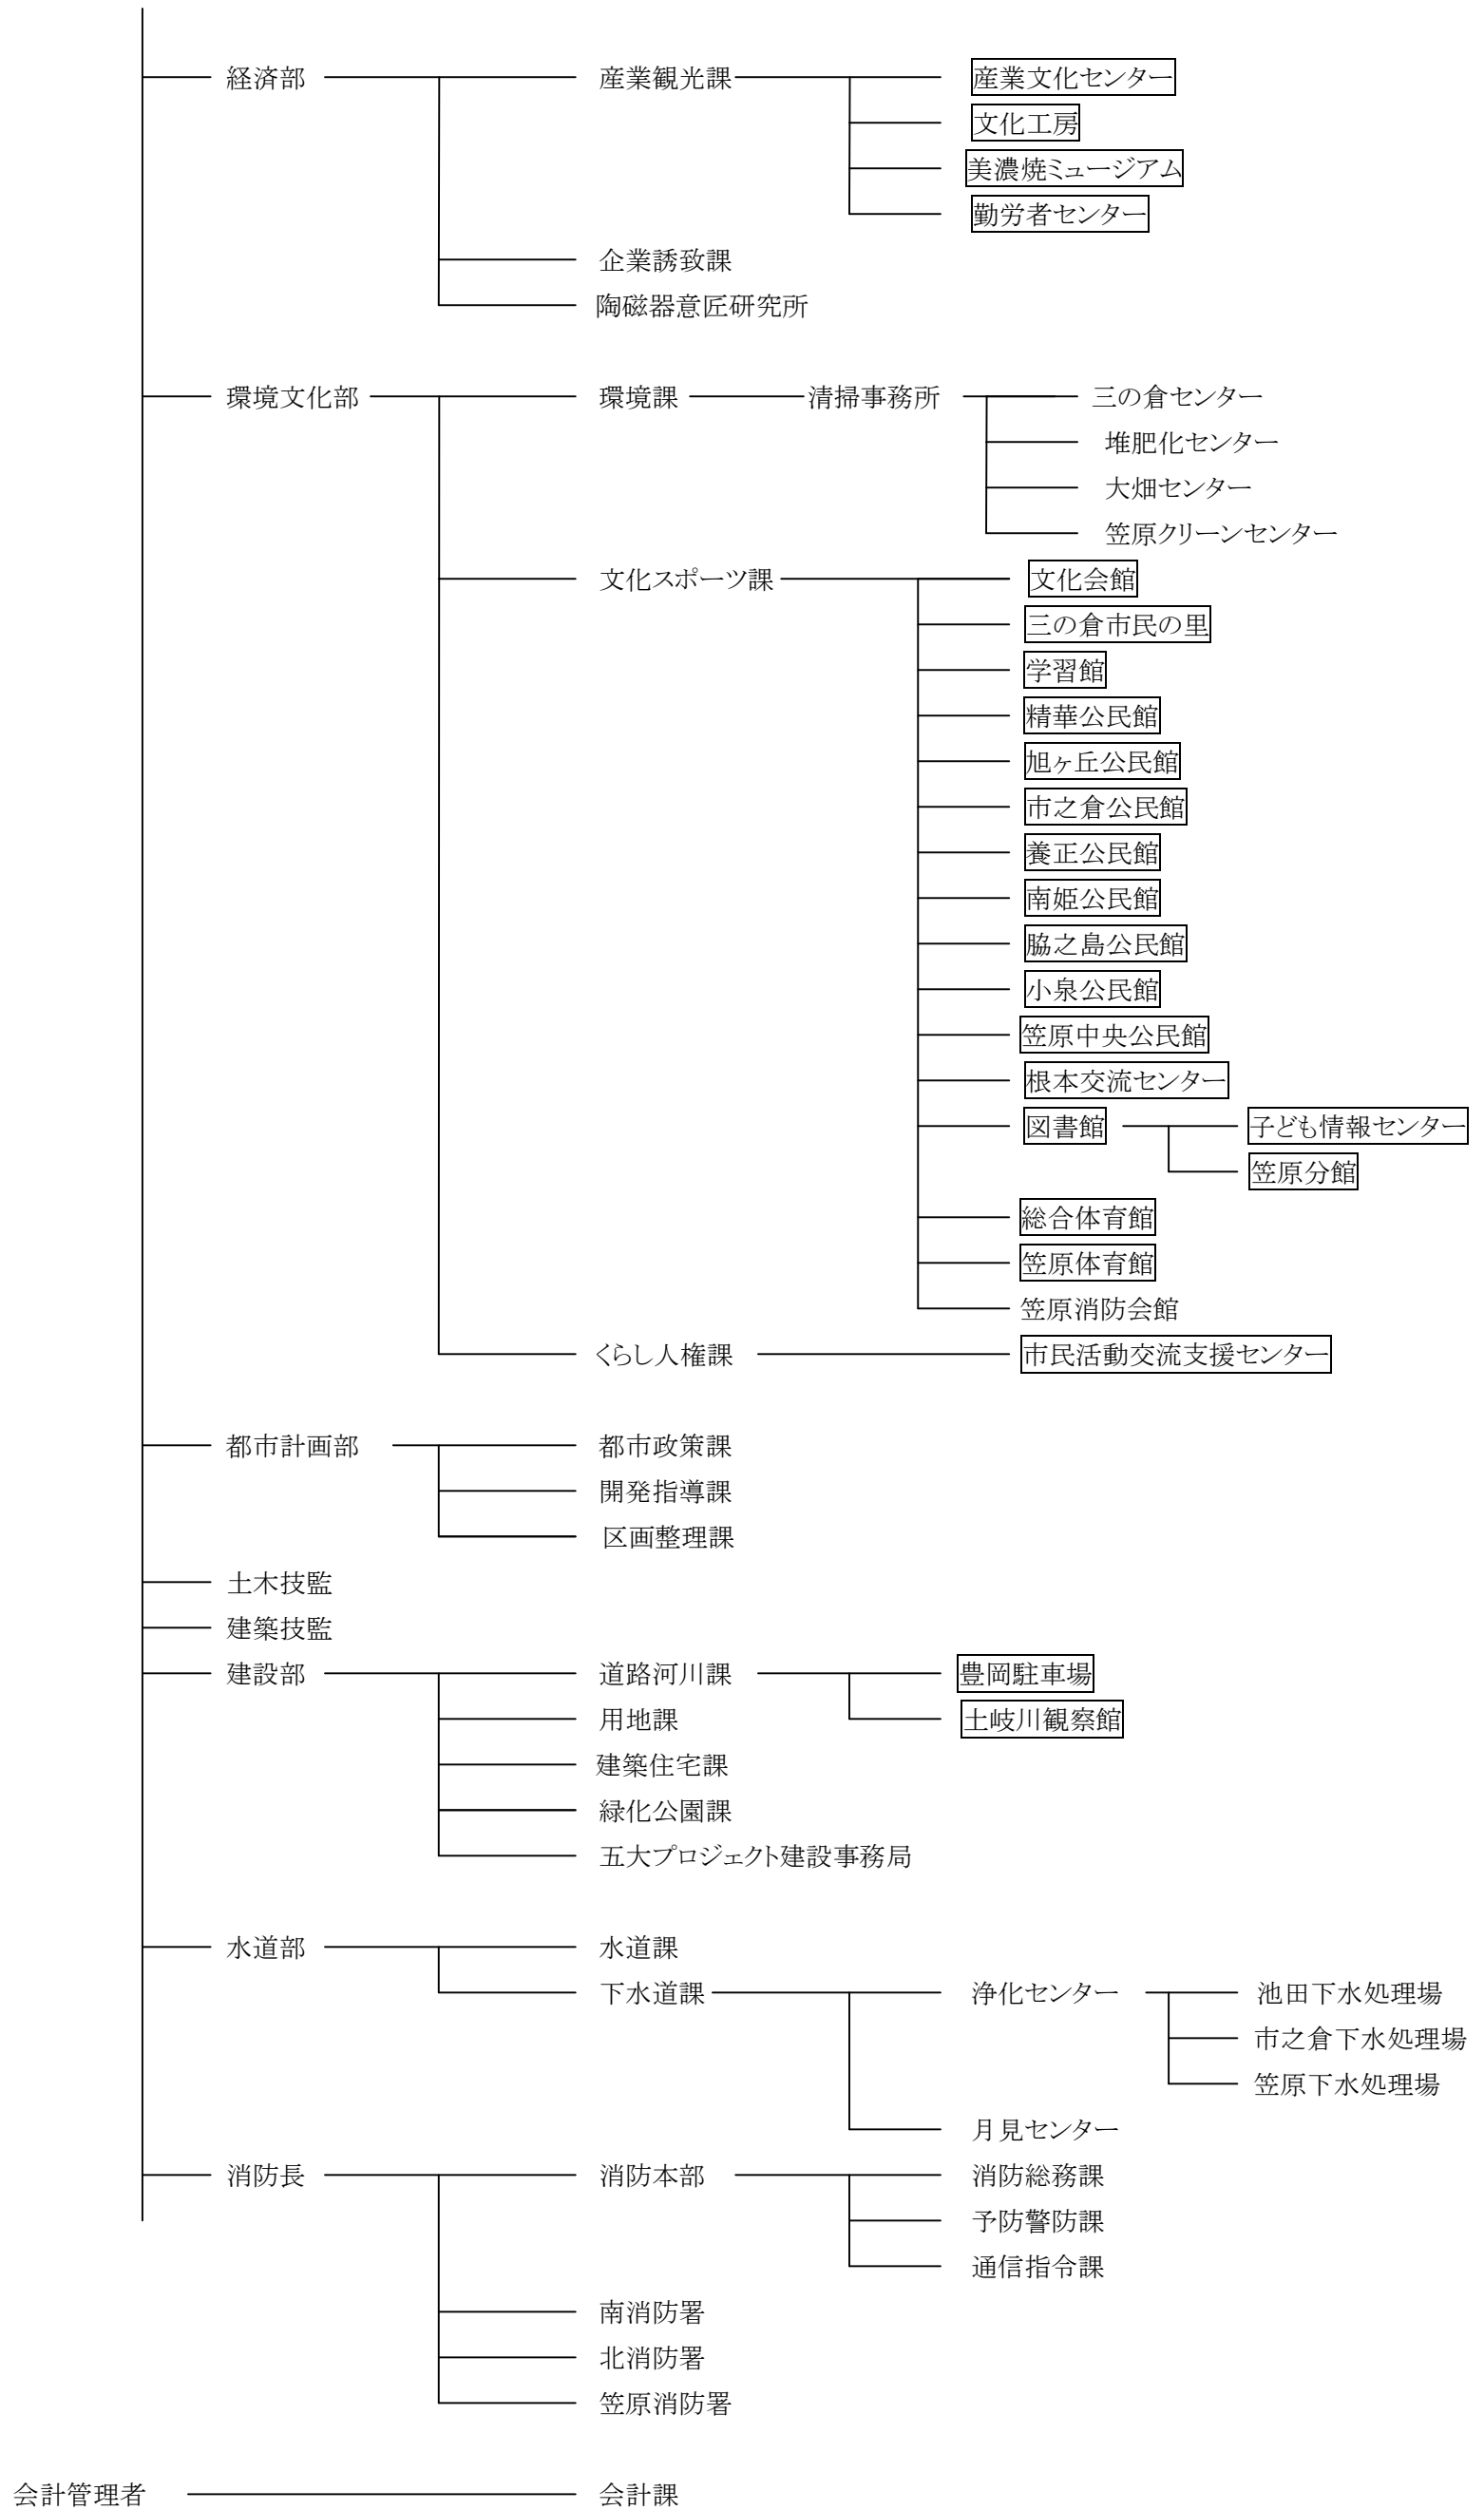

多治見市組織機構図(平成25年4月1日)

※枠で囲ったものは指定管理者制度に移行した施設

- 選挙管理委員会 ————— 選挙管理委員会事務局
- 監査委員 ————— 監査委員事務局
- 公平委員会 ————— 公平委員会事務局
- 農業委員会 ————— 農業委員会事務局
- 固定資産評価審査委員会 ——— 固定資産評価審査委員会事務局