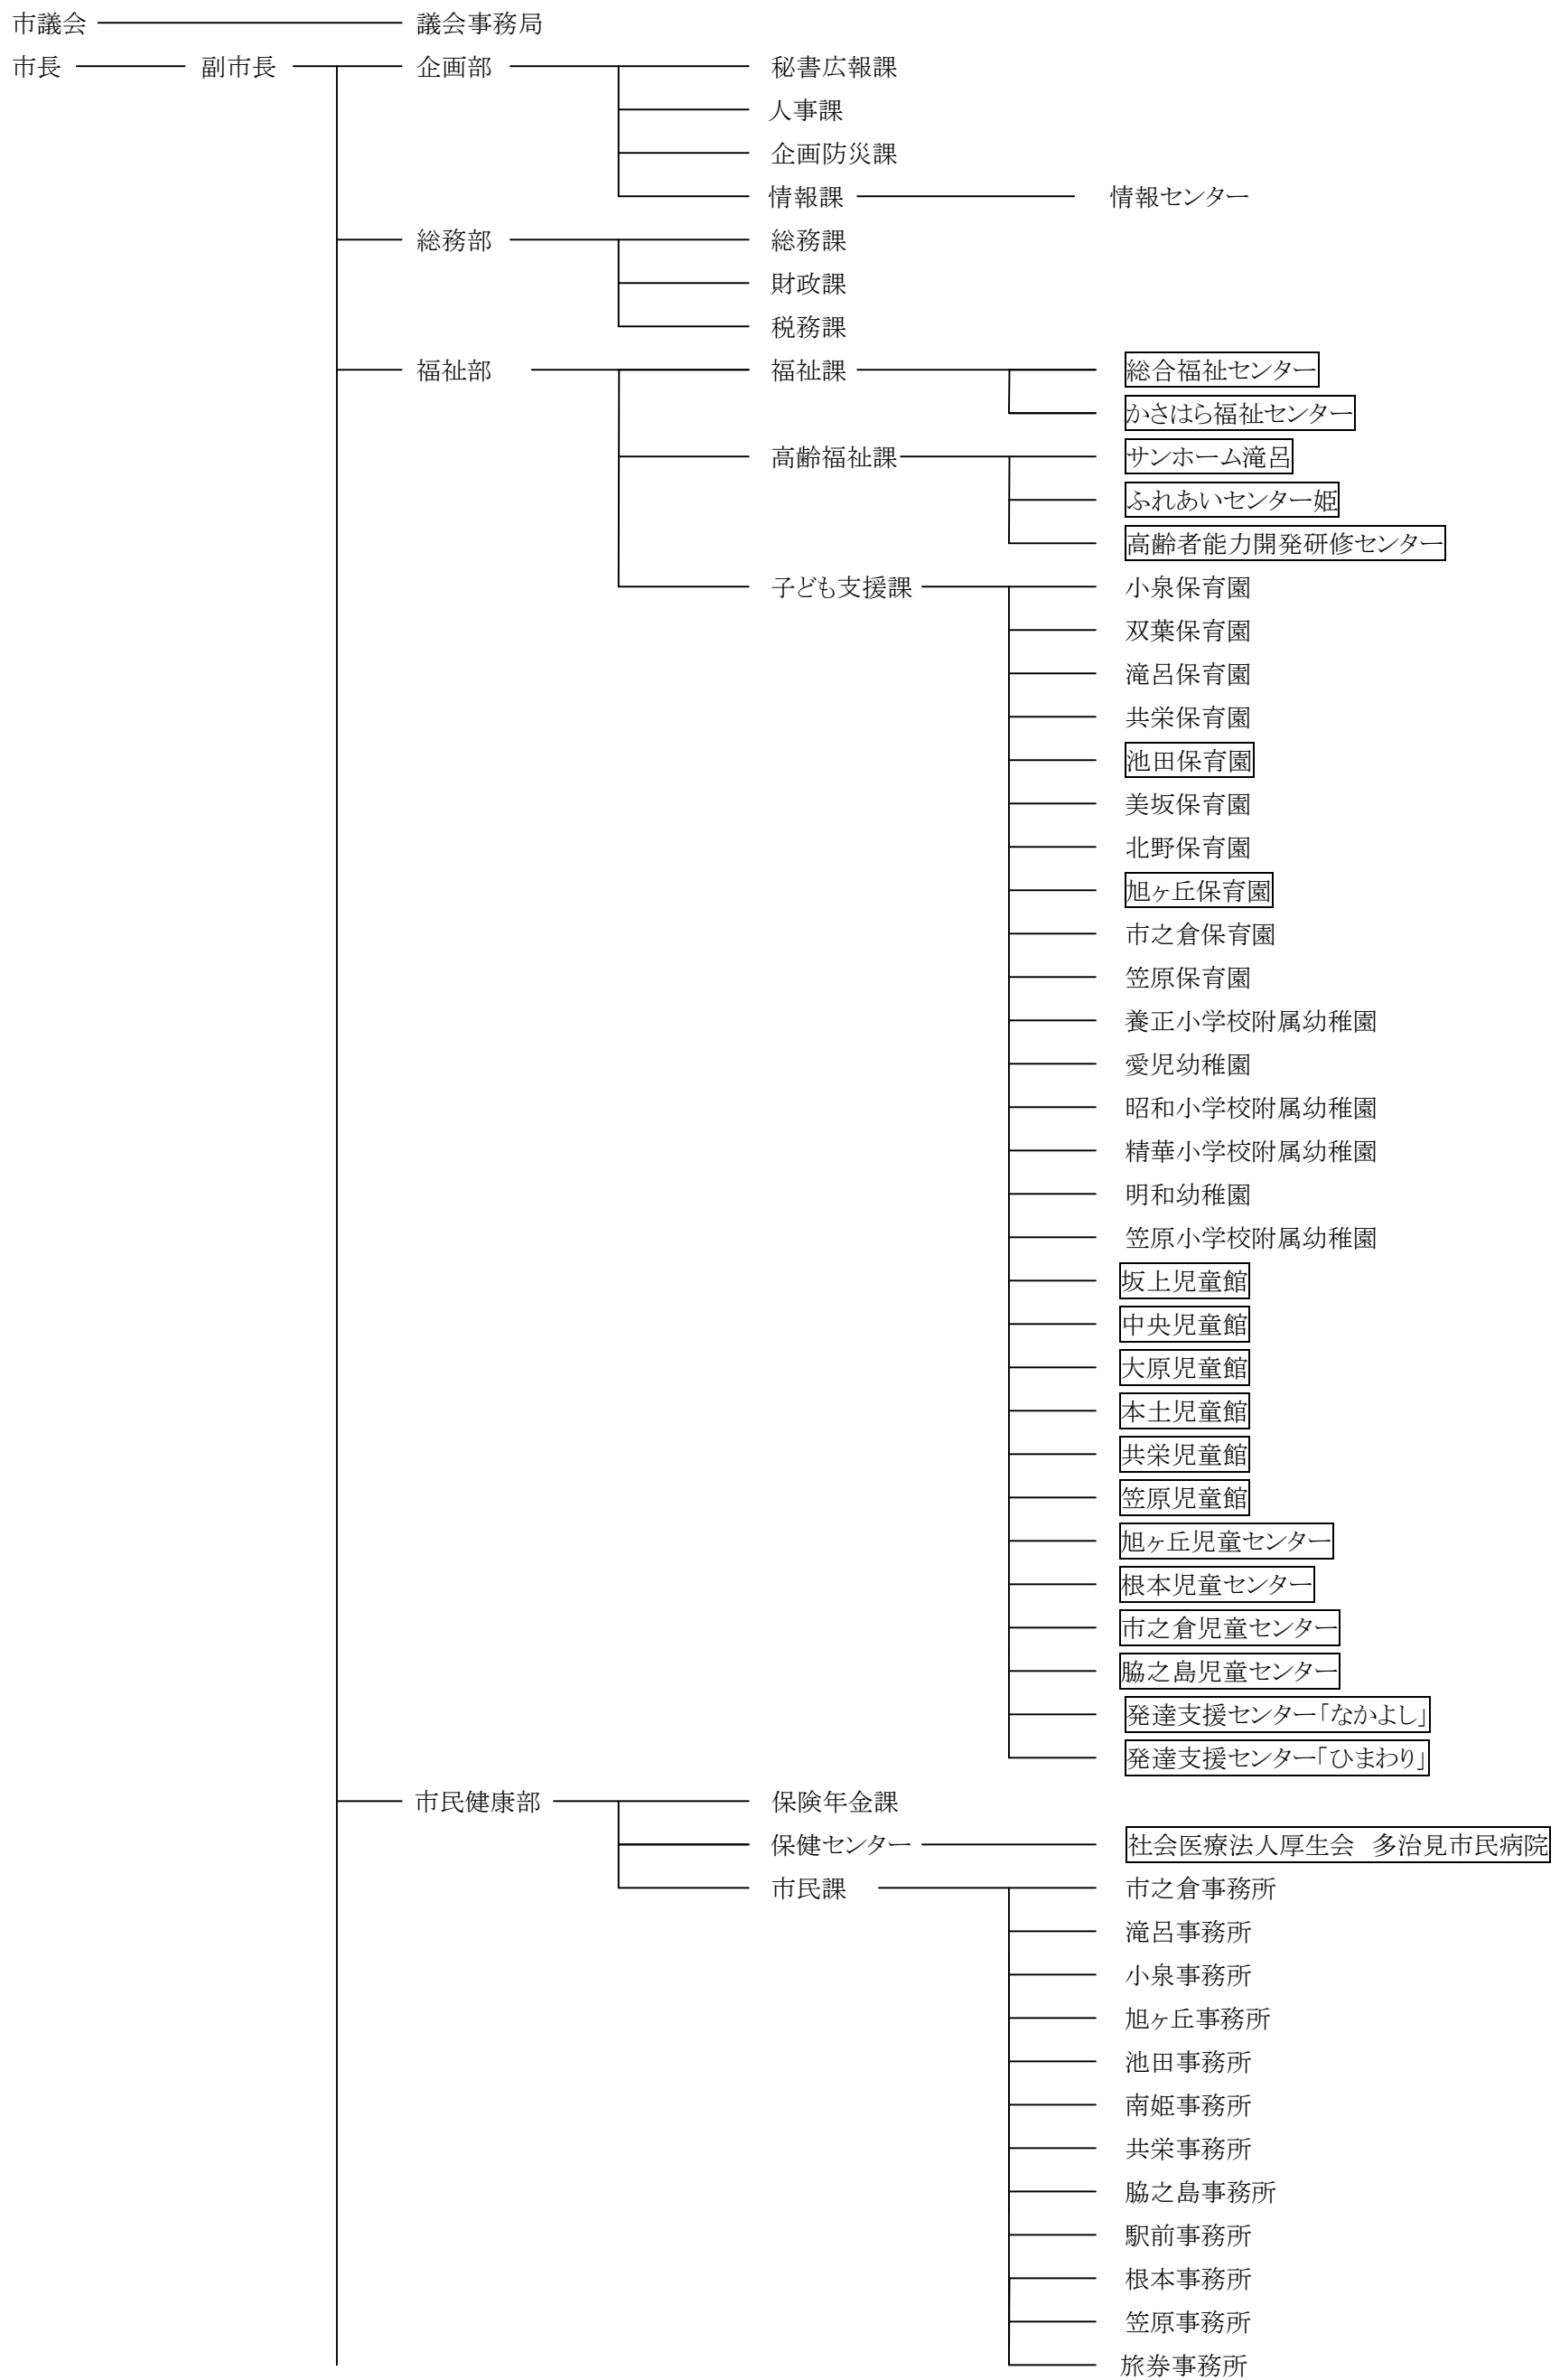

多治見市組織機構図(平成25年4月1日)

※枠で囲ったものは指定管理者制度に移行した施設

- 選挙管理委員会 ————— 選挙管理委員会事務局
- 監査委員 ————— 監査委員事務局
- 公平委員会 ————— 公平委員会事務局
- 農業委員会 ————— 農業委員会事務局
- 固定資産評価審査委員会 ——— 固定資産評価審査委員会事務局