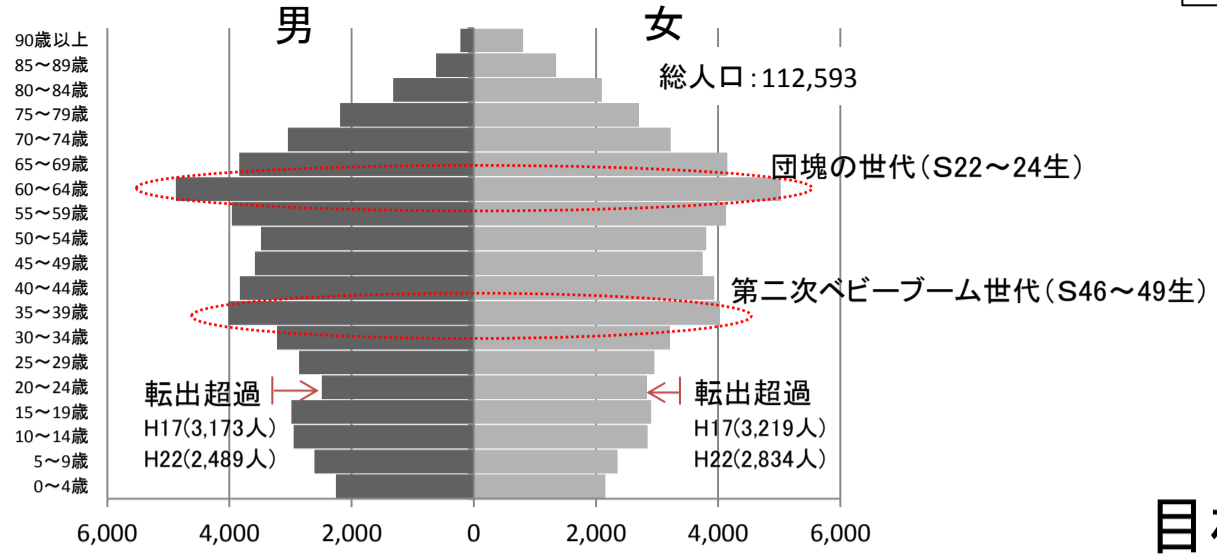

人口ピラミッドの比較

推計人口

目標人口

H22年
(2010年)

H32年
(2020年)

H42年
(2030年)

H52年
(2040年)

H72年
(2060年)