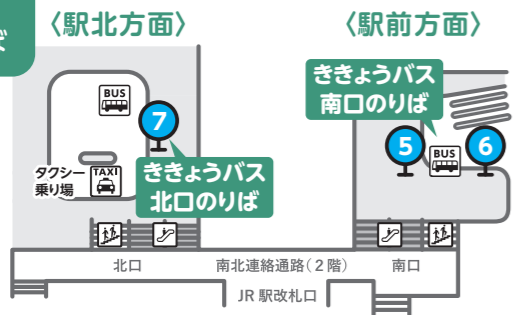

どなたでも
ご利用
いただけます

ききょうバス

運行について

- ★どなたでもご利用いただけます。
- ★バス停以外での乗降はできません。
- ★道路事情により遅れる場合があります。
- ★満員の場合には乗車できないことがあります。
- ★運行状況や年末年始の運行等は右のQRコードを読み取ってください。
- ★今後も利用状況や皆様のご意見により随時見直しを行ってまいります。

運行情報

令和7年10月1日版

中心市街地線

時刻表の背景色を **赤色** で示したバス停と **白色** で示したバス停の間でご利用になる場合の運賃は、200円となります。**赤色** どうしや **白色** どうしのバス停間でのご利用の場合は、運賃は100円となります。

多治見駅
バスのりば

No.	バス停名	1便	2便	3便	4便	5便	6便	7便	8便	9便	10便
15	パロー多治見店(発)	7:40	8:40	9:40	-	11:40	-	13:40	14:40	-	16:40
16	ピアゴ多治見店	7:45	8:45	9:45	-	11:45	-	13:45	14:45	-	16:45
46	精華小学校西・文化会館前	7:49	8:49	9:49	-	11:49	-	13:49	14:49	-	16:49
45	多治見駅北口	7:53	8:53	9:53	10:53	11:53	-	13:53	14:53	15:53	16:53
53	駅北庁舎	7:55	8:55	9:55	10:55	11:55	-	13:55	14:55	15:55	16:55
40	太平町	8:01	9:01	10:01	11:01	12:01	-	14:01	15:01	16:01	17:01
41	宝町南	8:02	9:02	10:02	11:02	12:02	-	14:02	15:02	16:02	17:02
43	ゲンキー多治見西店	8:03	9:03	10:03	11:03	12:03	-	14:03	15:03	16:03	17:03
56	喜多町3	8:08	9:08	10:08	11:08	12:08	-	14:08	15:08	16:08	17:08
57	池田	8:11	9:11	10:11	11:11	12:11	-	14:11	15:11	16:11	17:11
39	総合福祉センター・太平公園	8:14	9:14	10:14	11:14	12:14	-	14:14	15:14	16:14	17:14
45	多治見駅北口(着)	8:17	9:17	10:17	11:17	12:17	-	14:17	15:17	16:17	17:17
45	多治見駅北口(発)	8:18	9:18	-	11:18	-	13:18	14:18	-	16:18	17:18
46	精華小学校西・文化会館前	8:20	9:20	-	11:20	-	13:20	14:20	-	16:20	17:20
16	ピアゴ多治見店	8:25	9:25	-	11:25	-	13:25	14:25	-	16:25	17:25
52	金岡町4丁目	8:28	9:28	-	11:28	-	13:28	14:28	-	16:28	17:28
15	パロー多治見店(着)	8:30	9:30	-	11:30	-	13:30	14:30	-	16:30	17:30