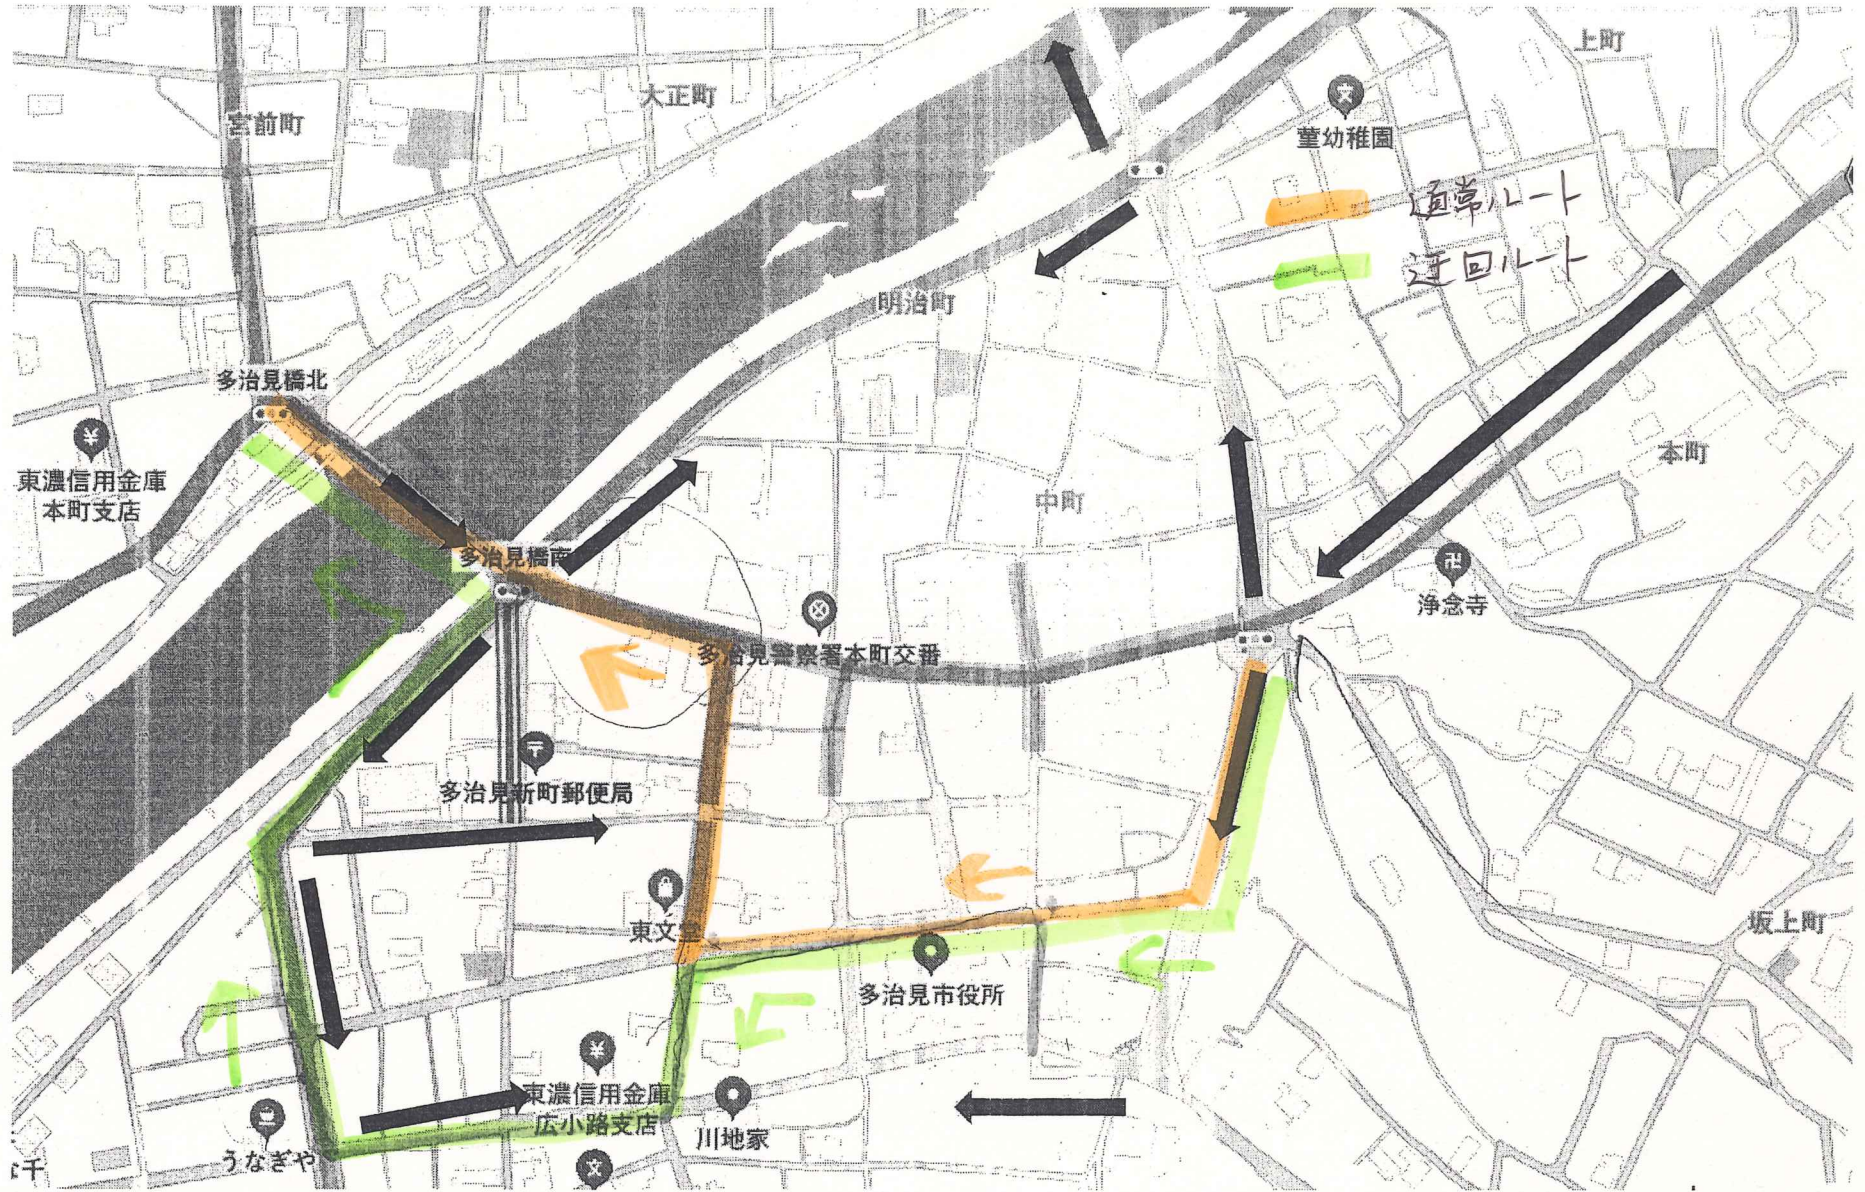

オリベストリート周辺迂回路図 (交通規制は夜間開放)

交通規制 (4月18日(土) 19日(日) 8時30分から17時30分まで)  
交通規制 (4月18日(土) 19日(日) 8時から18時まで)