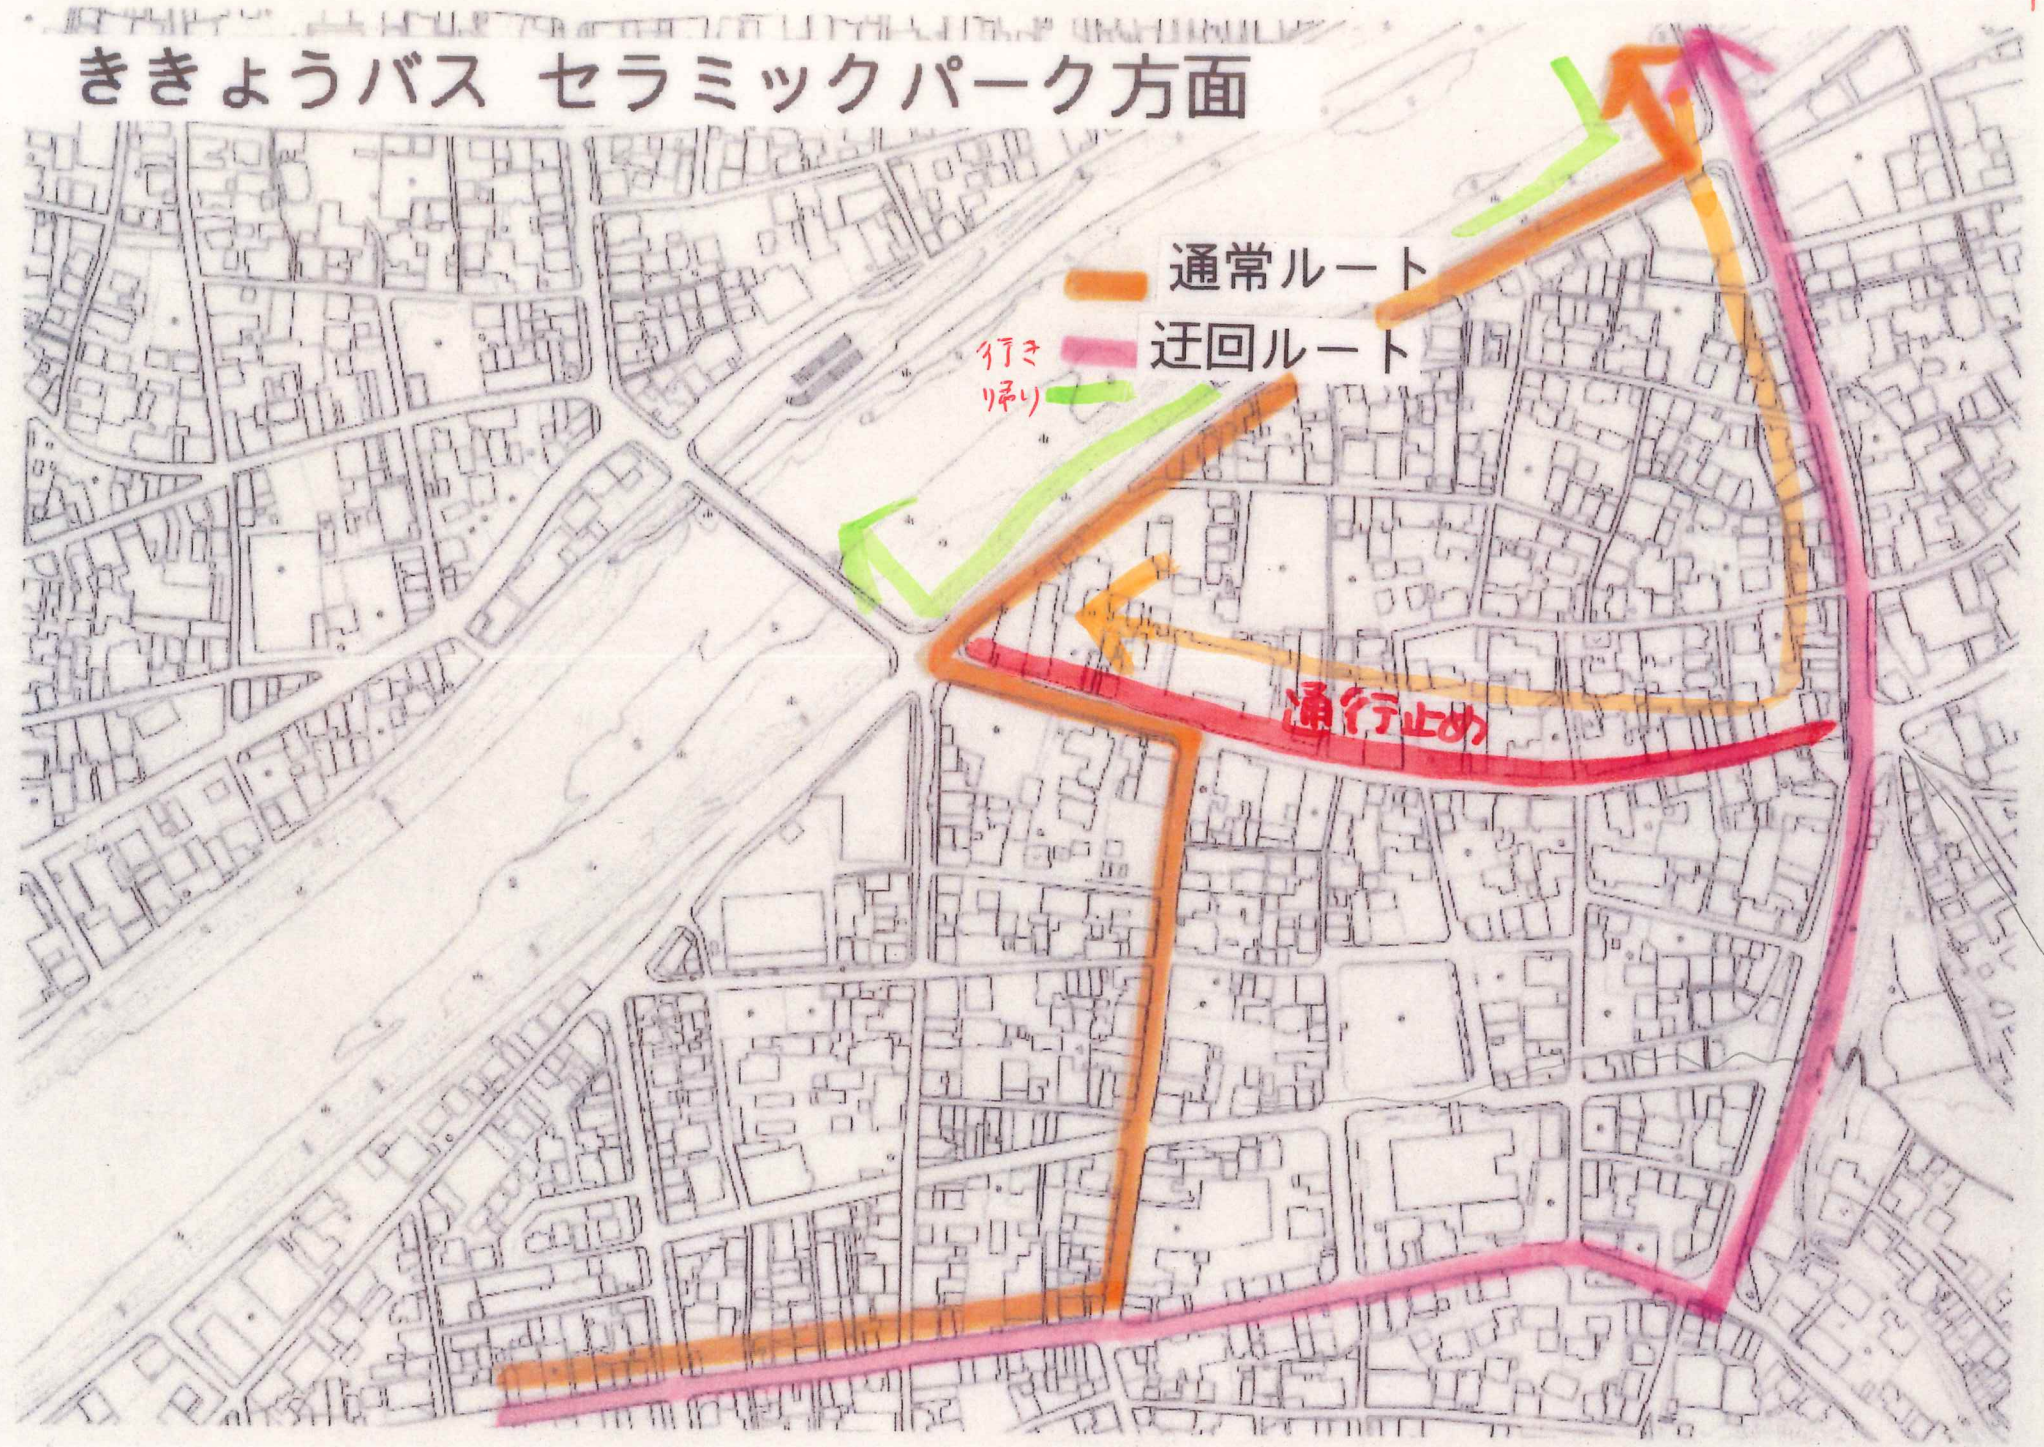

ききょうバス セラミックパーク方面

通常ルート

迂回ルート

行き
帰り

通行止め