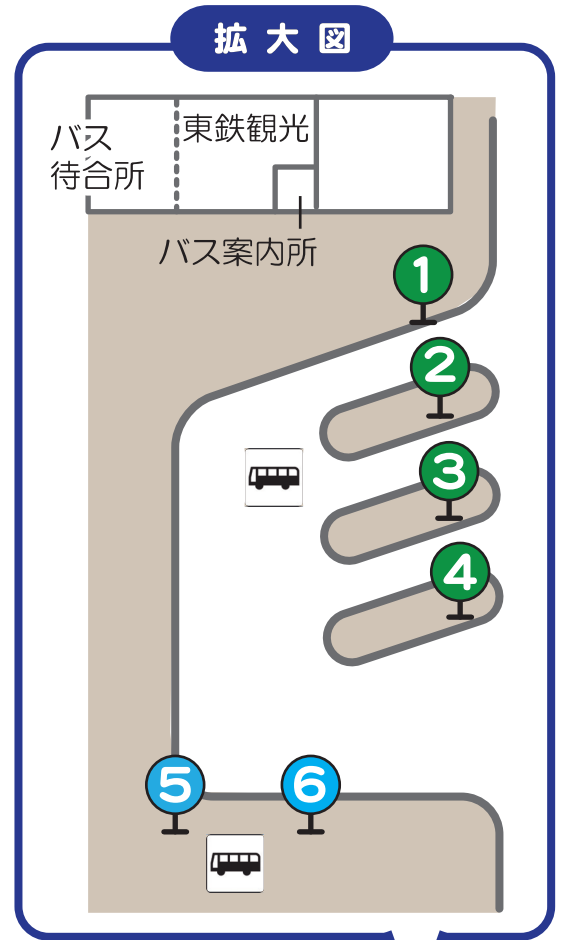

多治見駅バスのりばマップ

のりば	路線名	行き先・主な経由地
①	ホワイトタウン線	多治見ホワイトタウン
	市之倉ハイランド線	古虎溪、市之倉ハイランド
	県病院線	市民病院、県病院
②	笠原線	大畑、モザイクタイルミュージアム 曾木中切、上原、東草口、梅平団地
	下半田川線	総合体育館前、市之倉、下半田川
③	妻木線	総合グランド口、妻木上郷
	駄知線	東町、土岐市駅前、駄知
	瑞浪=駄知=多治見線	総合グランド口、駄知、瑞浪駅前
	滝呂台線	総合グランド口、妙滝呂セター、笠原車庫前
	学園都市線	総合グランド口、妙滝呂セター、土岐プレミアム・アウトレット
	グランド循環線	小路町、総合グランド口
④	多治見市内線	弁天町、多治見サービスセンター
N	小名田線	虎溪山、高田口、小名田小滝
	旭ヶ丘循環線	大森口、旭ヶ丘六丁目、明和団地
	名鉄緑台線	名鉄緑台、明和団地、旭ヶ丘九丁目
	桜ヶ丘ハイツ線	桜ヶ丘一丁目、臈ヶ丘九丁目、桂ヶ丘一丁目
	緑ヶ丘線	桜ヶ丘一丁目、可児駅前
	高速バス	
⑤	坂上ルート	市役所方面、坂上町
	前山ルート	市役所方面、前山団地
	オリベ観光ルート	西友、修道院、セラミックパークMINO
⑥	坂上ルート	バロー方面
	前山ルート	バロー方面
⑦	坂上ルート	バロー方面
	宝町ルート	バロー・ピアゴ方面 / 福祉センター方面

拡大図へ

ききょうバス北口のりば

東鉄バス「多治見駅北口」バス停

ききょうバス南口のりば

東鉄バス「多治見駅前」バス停