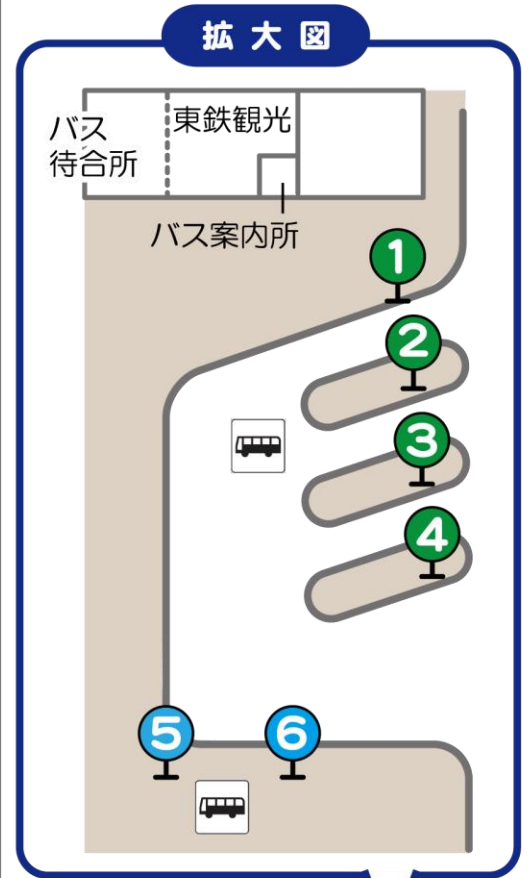

多治見駅バスのりばマップ

のりば	路線名	行き先・主な経由地	
東鉄バス	①	ホワイトタウン線 市之倉ハイランド線 県病院線	多治見ホワイトタウン 古虎溪、市之倉ハイランド 市民病院、県病院
	②	笠原線 下半田川線	大畑、モザイクタイルミュージアム 曾木中切、上原、東草口、梅平団地 総合体育館前、市之倉、下半田川
	③	妻木線	総合グランド口、妻木上郷
		駄知線	東町、土岐市駅前、駄知
		瑞浪=駄知=多治見線	総合グランド口、駄知、瑞浪駅前
		滝呂台線	総合グランド口、妙滝呂セター、笠原車庫前
	④	学園都市線	総合グランド口、妙滝呂セター、土岐プレミアム・アウトレット
		グランド循環線	小路町、総合グランド口
	⑦	多治見市内線	弁天町、多治見サービスセンター
	ききょうバス	⑤	坂上ルート 前山ルート オリベ観光ルート
⑥		坂上ルート 前山ルート	バロー方面
		⑧	宝町ルート

ききょうバス北口のりば

東鉄バス「多治見駅北口」バス停

ききょうバス南口のりば

東鉄バス「多治見駅前」バス停