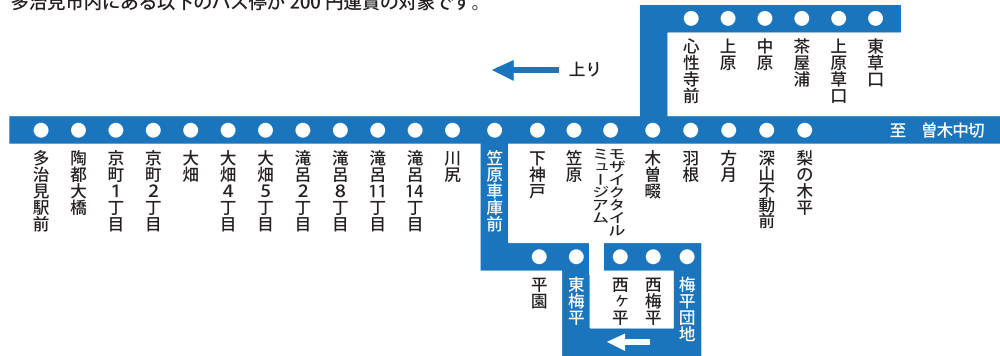

梅平団地 / 東草口 / 曾木中切行き (上り) (経由：滝呂8丁目 / 笠原車庫前)

「下り」の時刻表は裏面にあります。

● 停車するバス停

多治見市内にある以下のバス停が 200 円運賃の対象です。

● 200 円バスはこんなにお得！

通常運賃 (大人)	200 円バス運賃 (大人)
梨の木平～多治見駅前 往復 900 円	500 円引き 往復 400 円
東草口～多治見駅前 往復 900 円	500 円引き 往復 400 円
梅平団地～多治見駅前 往復 860 円	460 円引き 往復 400 円