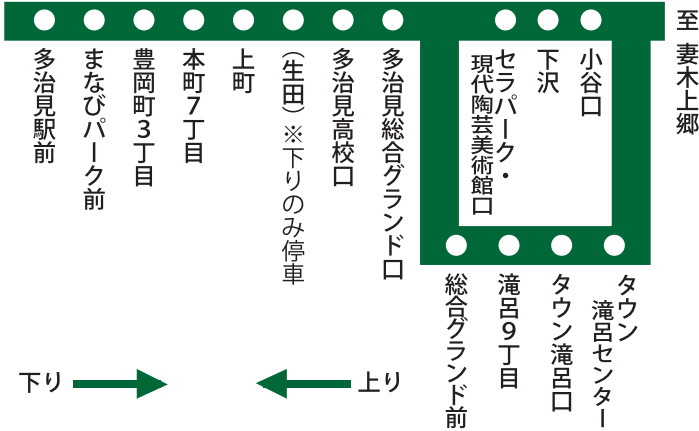

妻木上郷行き (経由：多治見総合グランド口)

● 停車するバス停

多治見市内にある以下のバス停が 200 円運賃の対象です。

● 200 円バスはこんなにお得！

通常運賃 (大人)	200 円バス運賃 (大人)
小谷口～多治見駅前 往復 600 円	200 円引き 往復 400 円
下沢～多治見駅前 往復 540 円	140 円引き 往復 400 円
多治見総合グランド口 ～多治見駅前 往復 440 円	40 円引き 往復 400 円

200 円以下の区間である多治見駅前～多治見高校口の間は通常運賃のままです。

● 時刻表

: 200 円バスが適用になる便・区間

下り	多治見駅前	まなびパーク前	豊岡町3丁目	本町7丁目	上町	生田	多治見高校口	多治見総合グランド口	総合グランド前	滝呂9丁目	タウン滝呂口	タウン滝呂センター	セラパーク現代陶芸美術館口	下沢	小谷口	...	妻木上郷
	7:00	7:02	7:03	7:06	7:06	7:08	7:10	7:11	-	-	-	-	7:12	7:13	7:14	...	7:27
	7:50	7:52	7:53	7:56	7:56	7:58	8:00	8:01	-	-	-	-	8:02	8:03	8:04	...	8:17
	8:15	8:17	8:18	8:21	8:21	8:23	8:25	8:26	-	-	-	-	8:27	8:28	8:29	...	8:42
	8:45	8:47	8:48	8:51	8:51	8:53	8:55	8:56	8:58	9:00	9:01	9:02	-	-	-	...	9:17
	9:20	9:22	9:23	9:26	9:26	9:28	9:30	9:31	-	-	-	-	9:32	9:33	9:34	...	9:47
	12:10	12:12	12:13	12:16	12:16	12:18	12:20	12:21	-	-	-	-	12:22	12:23	12:24	...	12:37
	14:10	14:12	14:13	14:16	14:16	14:18	14:20	14:21	-	-	-	-	14:22	14:23	14:24	...	14:37
	15:15	15:17	15:18	15:21	15:21	15:23	15:25	15:26	-	-	-	-	15:27	15:28	15:29	...	15:42
	16:10	16:12	16:13	16:16	16:16	16:18	16:20	16:21	-	-	-	-	16:22	16:23	16:24	...	16:37
	16:45	16:47	16:48	16:51	16:51	16:53	16:55	16:56	-	-	-	-	16:57	16:58	16:59	...	17:12
	17:40	17:42	17:43	17:46	17:46	17:48	17:50	17:51	17:53	17:55	17:56	17:57	-	-	-	...	18:12
	18:50	18:52	18:53	18:56	18:56	18:58	19:00	19:01	-	-	-	-	19:02	19:03	19:04	...	19:17
	19:10	19:12	19:13	19:16	19:16	19:18	19:20	19:21	-	-	-	-	19:22	19:23	19:24	...	19:37
	20:30	20:32	20:33	20:36	20:36	20:38	20:40	20:41	-	-	-	-	20:42	20:43	20:44	...	20:57