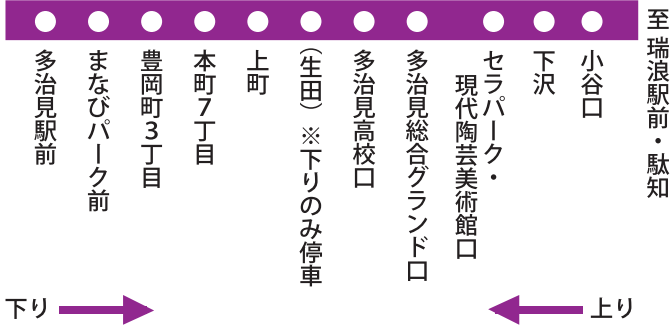

瑞浪駅前 / 駄知行き (経由：多治見総合グランド口 / 下石貢)

● 停車するバス停

多治見市内にある以下のバス停が 200 円運賃の対象です。

● 200 円バスはこんなにお得！

通常運賃 (大人)	200 円バス運賃 (大人)
小谷口～多治見駅前 往復 600 円	200 円引き 往復 400 円
多治見総合グランド口 ～多治見駅前 往復 440 円	40 円引き 往復 400 円

200 円以下の区間である多治見駅前～多治見高校口の間は通常運賃のままです。