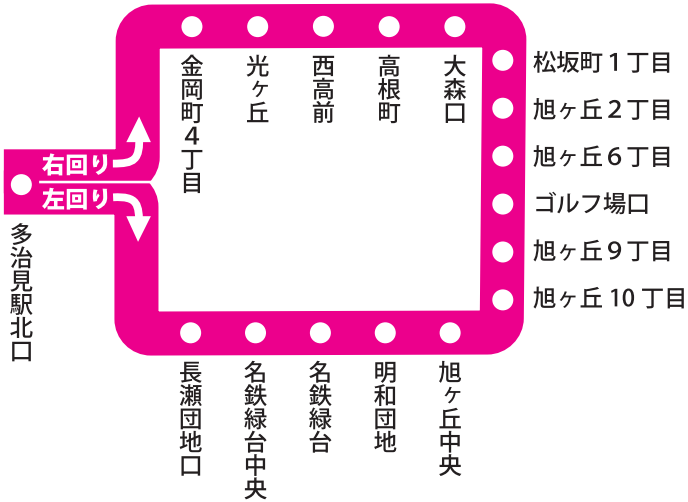

旭ヶ丘循環 (経由：明和団地 / 旭ヶ丘10丁目)

● 停車するバス停

以下のバス停が200円運賃の対象です。
(200円以下の区間は通常運賃のまま)

● 時刻表

: 200円バスが適用になる便・区間

右回り			左回り		
バス停名			バス停名		
多治見駅北口	10:35	11:35	多治見駅北口	13:40	14:35
金岡町4丁目	10:40	11:40	長瀬団地口	13:46	14:41
光ヶ丘	10:42	11:42	名鉄緑台中央	13:47	14:42
西高前	10:43	11:43	名鉄緑台	13:48	14:43
高根町	10:45	11:45	明和団地	13:50	14:45
大森口	10:47	11:47	旭ヶ丘中央	13:51	14:46
松坂町1丁目	10:48	11:48	旭ヶ丘10丁目	13:52	14:47
旭ヶ丘2丁目	10:49	11:49	旭ヶ丘9丁目	13:54	14:49
旭ヶ丘6丁目	10:50	11:50	ゴルフ場口	13:54	14:49
ゴルフ場口	10:51	11:51	旭ヶ丘6丁目	13:55	14:50
旭ヶ丘9丁目	10:51	11:51	旭ヶ丘2丁目	13:56	14:51
旭ヶ丘10丁目	10:52	11:52	松坂町1丁目	13:57	14:52
旭ヶ丘中央	10:53	11:53	大森口	13:58	14:53
明和団地	10:54	11:54	高根町	14:00	14:55
名鉄緑台	10:56	11:56	西高前	14:02	14:57
名鉄緑台中央	10:57	11:57	光ヶ丘	14:03	14:58
長瀬団地口	10:58	11:58	金岡町4丁目	14:05	15:00
多治見駅北口	11:05	12:05	多治見駅北口	14:10	15:05