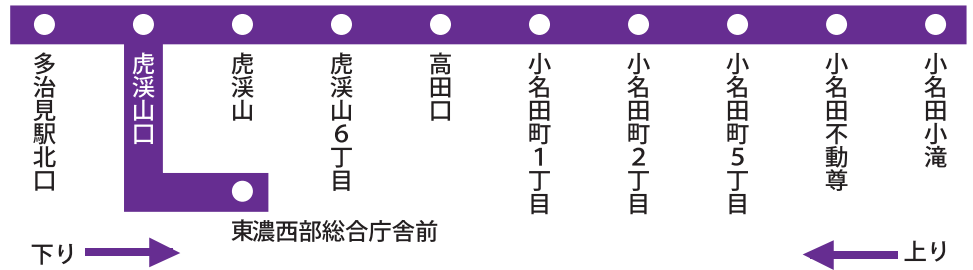

小名田小滝行き (経由：虎溪山 / 小名田町5丁目)

● 停車するバス停

右のバス停が200円運賃の対象です。
(200円以下の区間は通常運賃のまま)

● 時刻表

: 200円バスが適用になる便・区間

下り	多治見駅北口	虎溪山口	総合庁舎前	虎溪山口	虎溪山	虎溪山6丁目	高田口	小名田町1丁目	小名田町2丁目	小名田町5丁目	小名田不動尊	小名田小滝
	7:25	-	-	7:31	7:32	7:33	7:34	7:35	7:36	7:37	7:39	7:40
	8:15	8:21	8:22	8:23	8:24	8:25	8:26	8:27	8:28	8:29	8:31	8:32
	9:20	-	-	9:26	9:27	9:28	9:29	9:30	9:31	9:32	9:34	9:35
	10:30	-	-	10:36	10:37	10:38	10:39	10:40	10:41	10:42	10:44	10:45
	12:40	-	-	12:46	12:47	12:48	12:49	12:50	12:51	12:52	12:54	12:55
	14:10	-	-	14:16	14:17	14:18	14:19	14:20	14:21	14:22	14:24	14:25
	15:45	-	-	15:51	15:52	15:53	15:54	15:55	15:56	15:57	15:59	16:00
	17:10	-	-	17:16	17:17	17:18	17:19	17:20	17:21	17:22	17:24	17:25
	18:00	-	-	18:06	18:07	18:08	18:09	18:10	18:11	18:12	18:14	18:15
	19:00	-	-	19:06	19:07	19:08	19:09	19:10	19:11	19:12	19:14	19:15
上り	小名田小滝	小名田不動尊	小名田町5丁目	小名田町2丁目	小名田町1丁目	高田口	虎溪山6丁目	虎溪山	虎溪山口	総合庁舎前	虎溪山口	多治見駅北口
	7:00	7:01	7:03	7:04	7:05	7:06	7:07	7:08	-	-	7:09	7:15
	7:45	7:46	7:48	7:49	7:50	7:51	7:52	7:53	-	-	7:54	8:03
	8:37	8:38	8:40	8:41	8:42	8:43	8:44	8:45	-	-	8:46	8:52
	9:40	9:41	9:43	9:44	9:45	9:46	9:47	9:48	-	-	9:49	9:55
	10:50	10:51	10:53	10:54	10:55	10:56	10:57	10:58	-	-	10:59	11:05
	13:00	13:01	13:03	13:04	13:05	13:06	13:07	13:08	-	-	13:09	13:15
	14:30	14:31	14:33	14:34	14:35	14:36	14:37	14:38	-	-	14:39	14:45
	16:05	16:06	16:08	16:09	16:10	16:11	16:12	16:13	-	-	16:14	16:20
	17:30	17:31	17:33	17:34	17:35	17:36	17:37	17:38	17:39	17:40	17:41	17:47
	18:20	18:21	18:23	18:24	18:25	18:26	18:27	18:28	-	-	18:29	18:35